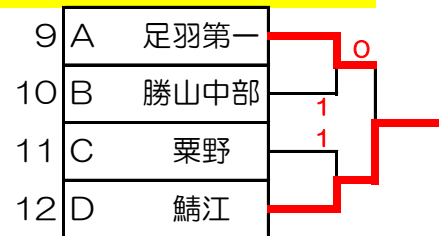

<研修3位トーナメント>

女子進行表

予定時刻	1コート	2コート	3コート	4コート (サブアリーナ)
8:30~ (練習)	武生第三	福大附属	清水	南越
8:45~ (練習)	足羽第一	気比	栗野	鯖江
9:00~ (練習)	大飯	勝山中部	三国	金津
9:30~	Aリーグ ①-②	Bリーグ ①-②	Cリーグ ①-②	Dリーグ ①-②
10:45~	②-③	②-③	②-③	②-③
12:00~	①-③	①-③	①-③	①-③
13:30~	準決勝 1-2	準決勝 3-4	5-6	9-10
14:30~			7-8	11-12
15:30~最大18時	決勝	3位決定戦	5~8	9~12

- 会場準備 8:00~8:20。各リーグの学校&南越地区の学校で行ってください。
- コート準備【支柱ネット, 審判台, 団体戦用イス 8脚×両サイド】
- 予選Lは5G(3試合)。決勝T(2本先取)は7G。2位・3位トーナメントは5G(2本先取)。
- 生徒相互審判。
- 最大18:00まで延長可。
- 後片付けは、最終戦を実施した学校で行ってください。