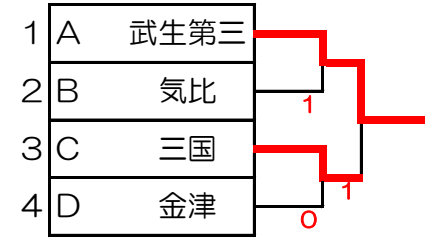

女子組み合わせ

〔予選リーグ〕 ※対戦順…①×②, ②×③, ①×③

Aリーグ [1コート]		①	②	③	勝	負	順位
①	武生第三		③	②	2	0	1
②	足羽第一	0		1	0	2	3
③	大飯	1	②		1	1	2

Bリーグ [2コート]		①	②	③	勝	負	順位
①	福井大学附属義務教育学校		1	③	1	1	2
②	気比	②		③	2	0	1
③	勝山中部	0	0		0	2	3

Cリーグ [3コート]		①	②	③	勝	負	順位
①	栗野		②	1	1	1	3
②	三国	1		②	1	1	1
③	清水	②	1		1	1	2

-3
3
±0

Dリーグ [4コート]		①	②	③	勝	負	順位
①	金津		②	②	2	0	1
②	南越	1		②	1	1	2
③	鯖江	1	1		0	2	3

<決勝トーナメント>

3位決定戦

<研修2位トーナメント>