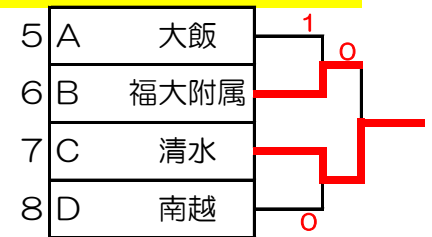

女子組み合わせ

〔予選リーグ〕 ※対戦順…①×②, ②×③, ①×③

Aリーグ [1コート]		①	②	③	勝	負	順位
①	武生第三		③	②	2	0	1
②	足羽第一	0		1	0	2	3
③	大飯	1	②		1	1	2

Bリーグ [2コート]		①	②	③	勝	負	順位
①	福井大学附属義務教育学校		1	③	1	1	2
②	気比	②		③	2	0	1
③	勝山中部	0	0		0	2	3

Cリーグ [3コート]		①	②	③	勝	負	順位
①	栗野		②	1	1	1	3
②	三国	1		②	1	1	1
③	清水	②	1		1	1	2

-3
3
±0

Dリーグ [4コート]		①	②	③	勝	負	順位
①	金津		②	②	2	0	1
②	南越	1		②	1	1	2
③	鯖江	1	1		0	2	3

<決勝トーナメント>

3位決定戦

<研修2位トーナメント>

<研修3位トーナメント>

女子進行表

予定時刻	1コート	2コート	3コート	4コート (サブアリーナ)
8:30~ (練習)	武生第三	福大附属	清水	南越
8:45~ (練習)	足羽第一	気比	栗野	鯖江
9:00~ (練習)	大飯	勝山中部	三国	金津
9:30~	Aリーグ ①-②	Bリーグ ①-②	Cリーグ ①-②	Dリーグ ①-②
10:45~	②-③	②-③	②-③	②-③
12:00~	①-③	①-③	①-③	①-③
13:30~	準決勝 1-2	準決勝 3-4	5-6	9-10
14:30~			7-8	11-12
15:30~最大18時	決勝	3位決定戦	5~8	9~12

- 会場準備 8:00~8:20。各リーグの学校&南越地区の学校で行ってください。
- コート準備【支柱ネット, 審判台, 団体戦用イス 8脚×両サイド】
- 予選Lは5G(3試合)。決勝T(2本先取)は7G。2位・3位トーナメントは5G(2本先取)。
- 生徒相互審判。
- 最大18:00まで延長可。
- 後片付けは、最終戦を実施した学校で行ってください。