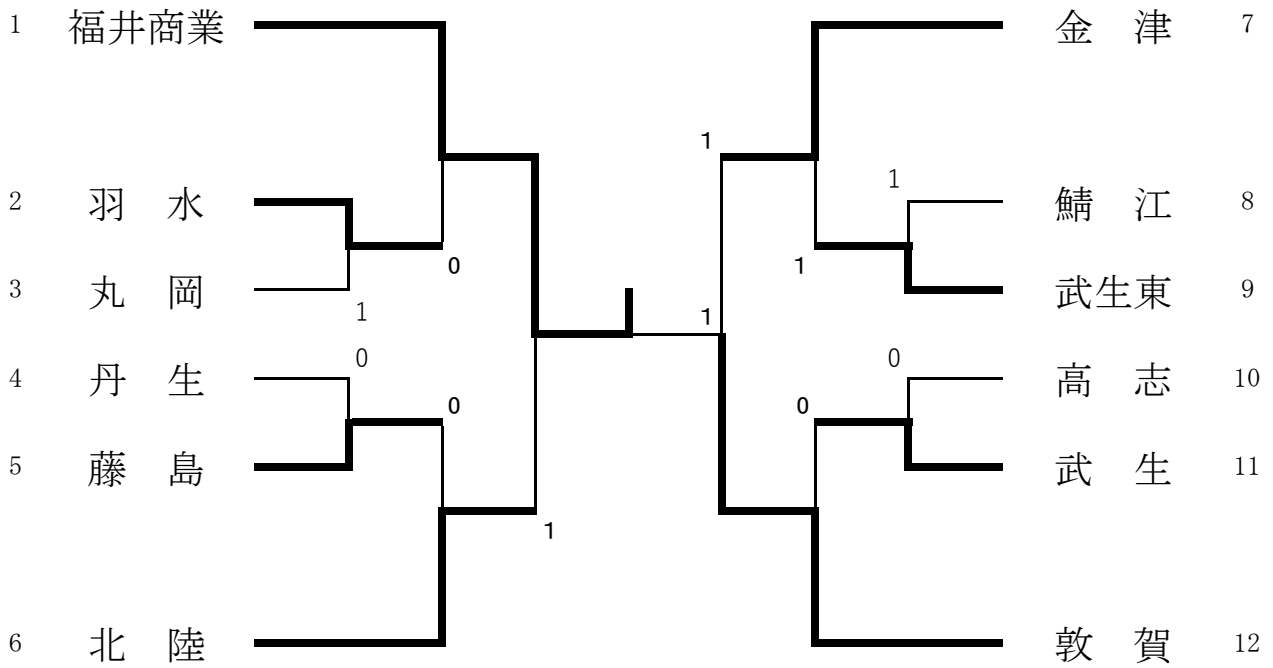

女子団体戦

優勝 福井商業 高等学校

2位 敦賀 高等学校

3位決定戦

北陸 高等学校 金津 高等学校

(2 - 0)