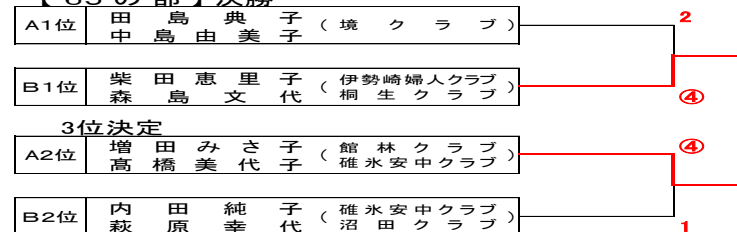

【上級の部】

NO		1	2	3	4	勝率	ゲーム差	順位
1	川手 端 優 紀 (Palaistra 伊勢崎スターキング)		④	④	3	2/3		2
2	後藤 藤 幸 子 (子持クラブ 伊勢崎スターキング)	0		0	2	0/3		4
3	児星 島 千 陽 (Palaistra)	1	④		3	1/3		3
4	鈴木 美 津 子 (Palaistra)	④	④	④		3/3		1

【中級の部】

NO		1	2	3	勝率	ゲーム差	順位
1	中島 純 枝 (群馬町クラブ 甘楽クラブ)		2	④	1/2	6-5 +1	1
2	安田 綾 子 (前橋クラブ)	④		1	1/2	5-6 -1	3
3	福田 綾 野 (前橋クラブ)	1	④		1/2	5-5 ±0	2

【シニア45/50の部】

NO		1	2	3	勝率	ゲーム差	順位
1	蓮見 悦 子 (館林クラブ)		3	1	0/2		3
2	松本 みゆき (伊勢崎婦人クラブ 伊勢崎クラブ)	④		2	1/2		2
3	寺島 典 子 (群馬町クラブ)	④	④		2/2		1

【シニア55の部】

NO		1	2	3	4	勝率	ゲーム差	順位
1	北爪 美 奈 子 (前橋クラブ 高崎中央クラブ)		④	④	④	3/3		1
2	荻部 清 美 枝 (新町クラブ 箕郷クラブ)	0		3	0	0/3		4
3	滝佐 佳 子 (新町クラブ)	0	④		0	1/3		3
4	前原 幸 子 (館林クラブ)	2	④	④		2/3		2

【シニア60の部】

NO		1	2	3	4	勝率	ゲーム差	順位
1	狩野 恵 利 子 (渋川クラブ 中之条クラブ)		④	④	④	3/3		1
2	柳小 井 芳 江 (桐生クラブ)	3		④	④	2/3		2
3	橋爪 桂 子 (伊勢崎婦人クラブ)	0	2		1	0/3		4
4	松原 志 保 子 (館林クラブ 甘楽クラブ)	3	0	④		1/3		3

【シニア70の部】

NO		1	2	3	4	5	勝率	ゲーム差	順位
1	高城 とし 江 (伊勢崎婦人クラブ 桐生クラブ)		④	④	④	2	3/4	6-7 -1	3
2	掃部 幾 代 子 (藤岡クラブ)	1		0	④	0	1/4		4
3	吉古 静 江 (伊勢崎クラブ 桐生クラブ)	3	④		④	④	3/4	7-5 +2	1
4	村木 信 枝 (前橋クラブ)	1	3	0		0	0/4		5
5	大塚 恵 美 子 (高崎中央クラブ)	④	④	1	④		3/4	5-6 -1	2

【シニア65の部】

NO	Aブロック	1	2	3	4	勝率	ゲーム差	順位
1	増田 み さ 子 (館林クラブ 碓氷安中クラブ)		3	④	④	2/3		2
2	中島 典 子 (境クラブ)	④		④	④	3/3		1
3	阿久津 順 子 (前橋クラブ)	2	3		2	0/3		4
4	福田 美 江 (高崎中央クラブ)	2	3	④		1/3		3

NO	Bブロック	1	2	3	4	勝率	ゲーム差	順位
1	内田 純 子 (碓氷安中クラブ 沼田クラブ)		④	④	1	2/3	5-6 -1	2
2	高野 春 子 (前橋クラブ)	2		④	④	2/3	6-7 -1	3
3	田嶋 紀 子 (藤岡クラブ)	3	1		1	0/3		4
4	柴田 恵 里 子 (伊勢崎婦人クラブ 桐生クラブ)	④	3	④		2/3	7-5 +2	1

【65の部】決勝