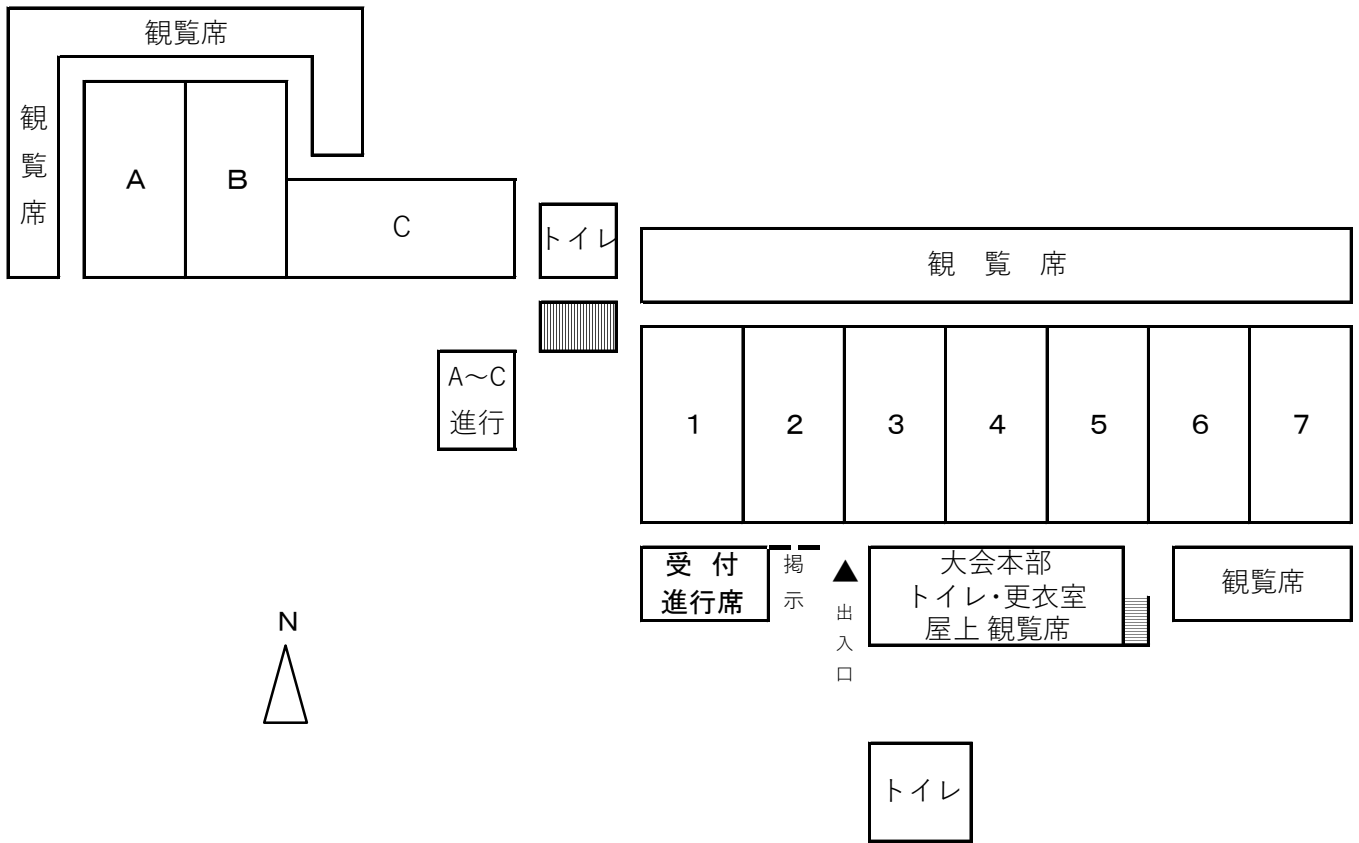

群馬県営敷島公園 配置図

群馬県営敷島公園 テニスコート 詳細図