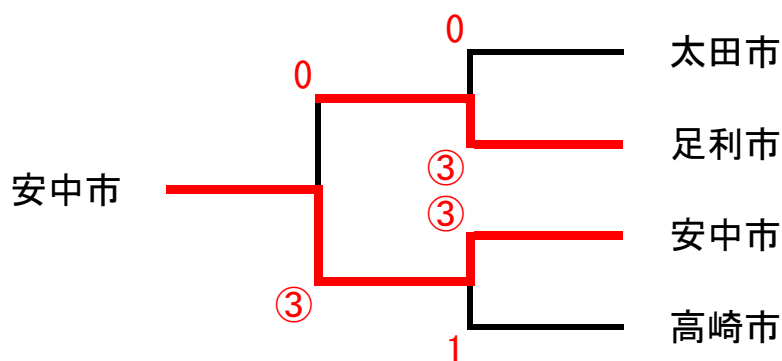

『つつじまつり参加』第58回近県選抜都市対抗ソフトテニス大会

日時：令和6年4月28日（日） 会場：館林市城沼庭球場

□ 予選リーグ

【Aブロック】 1・2コート 試合順序：1-2、2-3、1-3

No.	団体名	安中市	館林市	佐波郡	勝	敗	順位
1	安中市		⑤	⑤	2	0	1
2	館林市	0		1	0	2	3
3	佐波郡	0	4		1	1	2

【Bブロック】 3・4コート 試合順序：1-2、3-4、1-3、2-4、2-3、1-4

No.	団体名	高崎市	渋川市	川口市	葛生	勝	敗	順位
1	高崎市		⑤	⑤	⑤	3	0	1
2	渋川市	0		③	③	2	1	2
3	川口市	0	2		⑤	1	2	3
4	葛生	0	2	0		0	3	4

【Cブロック】 5・6コート 試合順序：1-2、3-4、1-3、2-4、2-3、1-4

No.	団体名	伊勢崎市	前橋市	邑楽郡	足利市	勝	敗	順位
1	伊勢崎市		1	④	1	1	2	3
2	前橋市	④		④	2	2	1	2
3	邑楽郡	1	1		1	0	3	4
4	足利市	④	③	④		3	0	1

【Dブロック】 7・8コート 試合順序：1-2、3-4、1-3、2-4、2-3、1-4

No.	団体名	太田市	藤岡市	桐生市	佐野市	勝	敗	順位
1	太田市		⑤	④	③	3	0	1
2	藤岡市	0		1	2	0	3	4
3	桐生市	1	④		2	1	2	3
4	佐野市	2	③	③		2	1	2

□ 決勝トーナメント（※組み合わせは抽選）