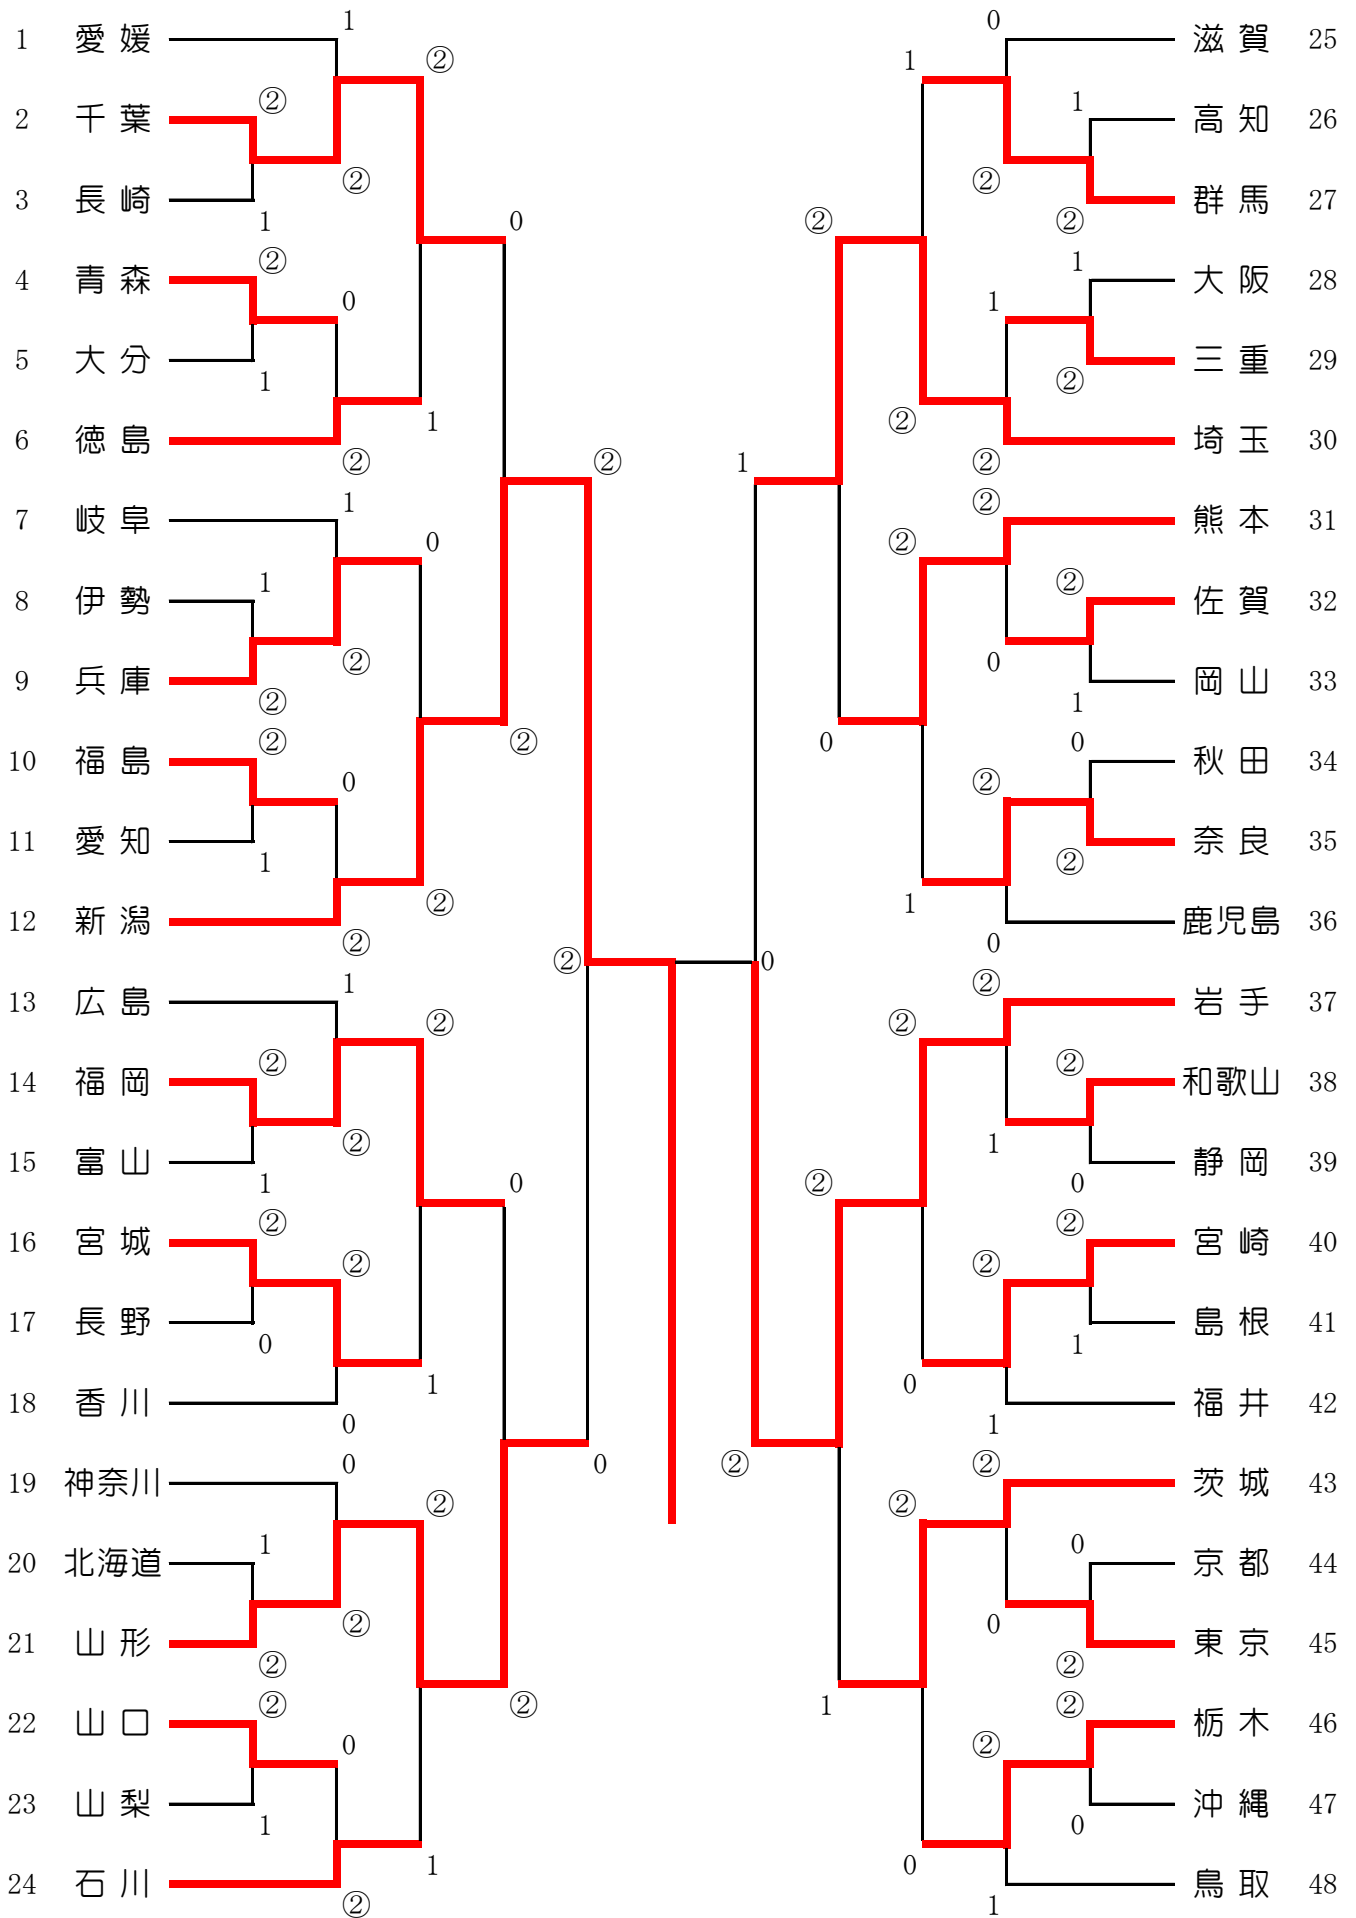

男子都道府県対抗戦

第30回 都道府県対抗全日本中学生大会

第30回 都道府県対抗全日本中学生ソフトテニス大会

【準決勝】

男子都道府県対抗

12	新潟	②	-	0	山形	21	
1	関根 颯斗 源川 大遥	④	④	-	1	1	入江 快成 関川 結斗
			④	-	2		
			3	-	⑤		
			⑤	-	3		
			⑥	-	4		
2	高橋 拓己 上田 泰大	④	④	-	0	1	菅原 伯斗 本間 愛真
			2	-	④		
			④	-	2		
			④	-	0		
			⑧	-	6		
3	坪井 勇希 坪井 柊飛			-			佐藤 直輝 武田 陸斗
				-			
				-			
				-			
				-			

30	埼玉	1	-	②	岩手	37	
1	野口 快 金澤 慧	④	④	-	0	0	山本 一仁 古澤 悠実
			④	-	2		
			④	-	0		
			④	-	0		
				-			
2	岩田 皓平 小泉 瑠唯	3	④	-	2	④	橋場 柊一郎 竹内 遥音
			④	-	2		
			2	-	④		
			2	-	④		
			⑦	-	5		
3	根岸 滢紋 黒坂 卓矢	2	4	-	⑥	④	橋本 侑弥 長根 新太
			④	-	0		
			1	-	④		
			1	-	④		
			④	-	2		

【決勝】

12	新潟	②	-	0	岩手	37	
1	清水 唯冬 坪井 柊飛	④	2	-	④	1	山本 一仁 古澤 悠実
			④	-	1		
			④	-	2		
			⑦	-	5		
			④	-	2		
2	高橋 拓己 上田 泰大	④	④	-	2	1	橋場 柊一郎 竹内 遥音
			⑤	-	3		
			④	-	0		
			1	-	④		
			⑥	-	4		
3	関根 颯斗 源川 大遥	2	④	-	2	2	橋本 侑弥 長根 新太
			5	-	⑦		
			5	-	⑦		
			⑤	-	3		
				-			

女子都道府県対抗戦

第30回 都道府県対抗全日本中学生大会

第30回 都道府県対抗全日本中学生ソフトテニス大会

【準決勝】

女子都道府県対抗

8	大阪	②	-	1	埼玉	24		
1	吉崎 琴葉 村本 菜那子	④	④	-	1	3	中島 はな 藤井 真菜	1
			④	-	1			
			2	-	④			
			④	-	1			
			3	-	⑤			
2	小西 那冬 小林 恋々	④	1	-	④	3	鈴木 美貴 杉本 希	2
			⑦	-	3			
			⑥	-	4			
			3	-	⑤			
			2	-	④			
3	斉藤 愛 向畑 奈々未	2	⑤	-	3	④	谷 明日里 横塚 海佑	3
			⑤	-	3			
			⑦	-	3			
			④	-	0			
			⑥	-	4			