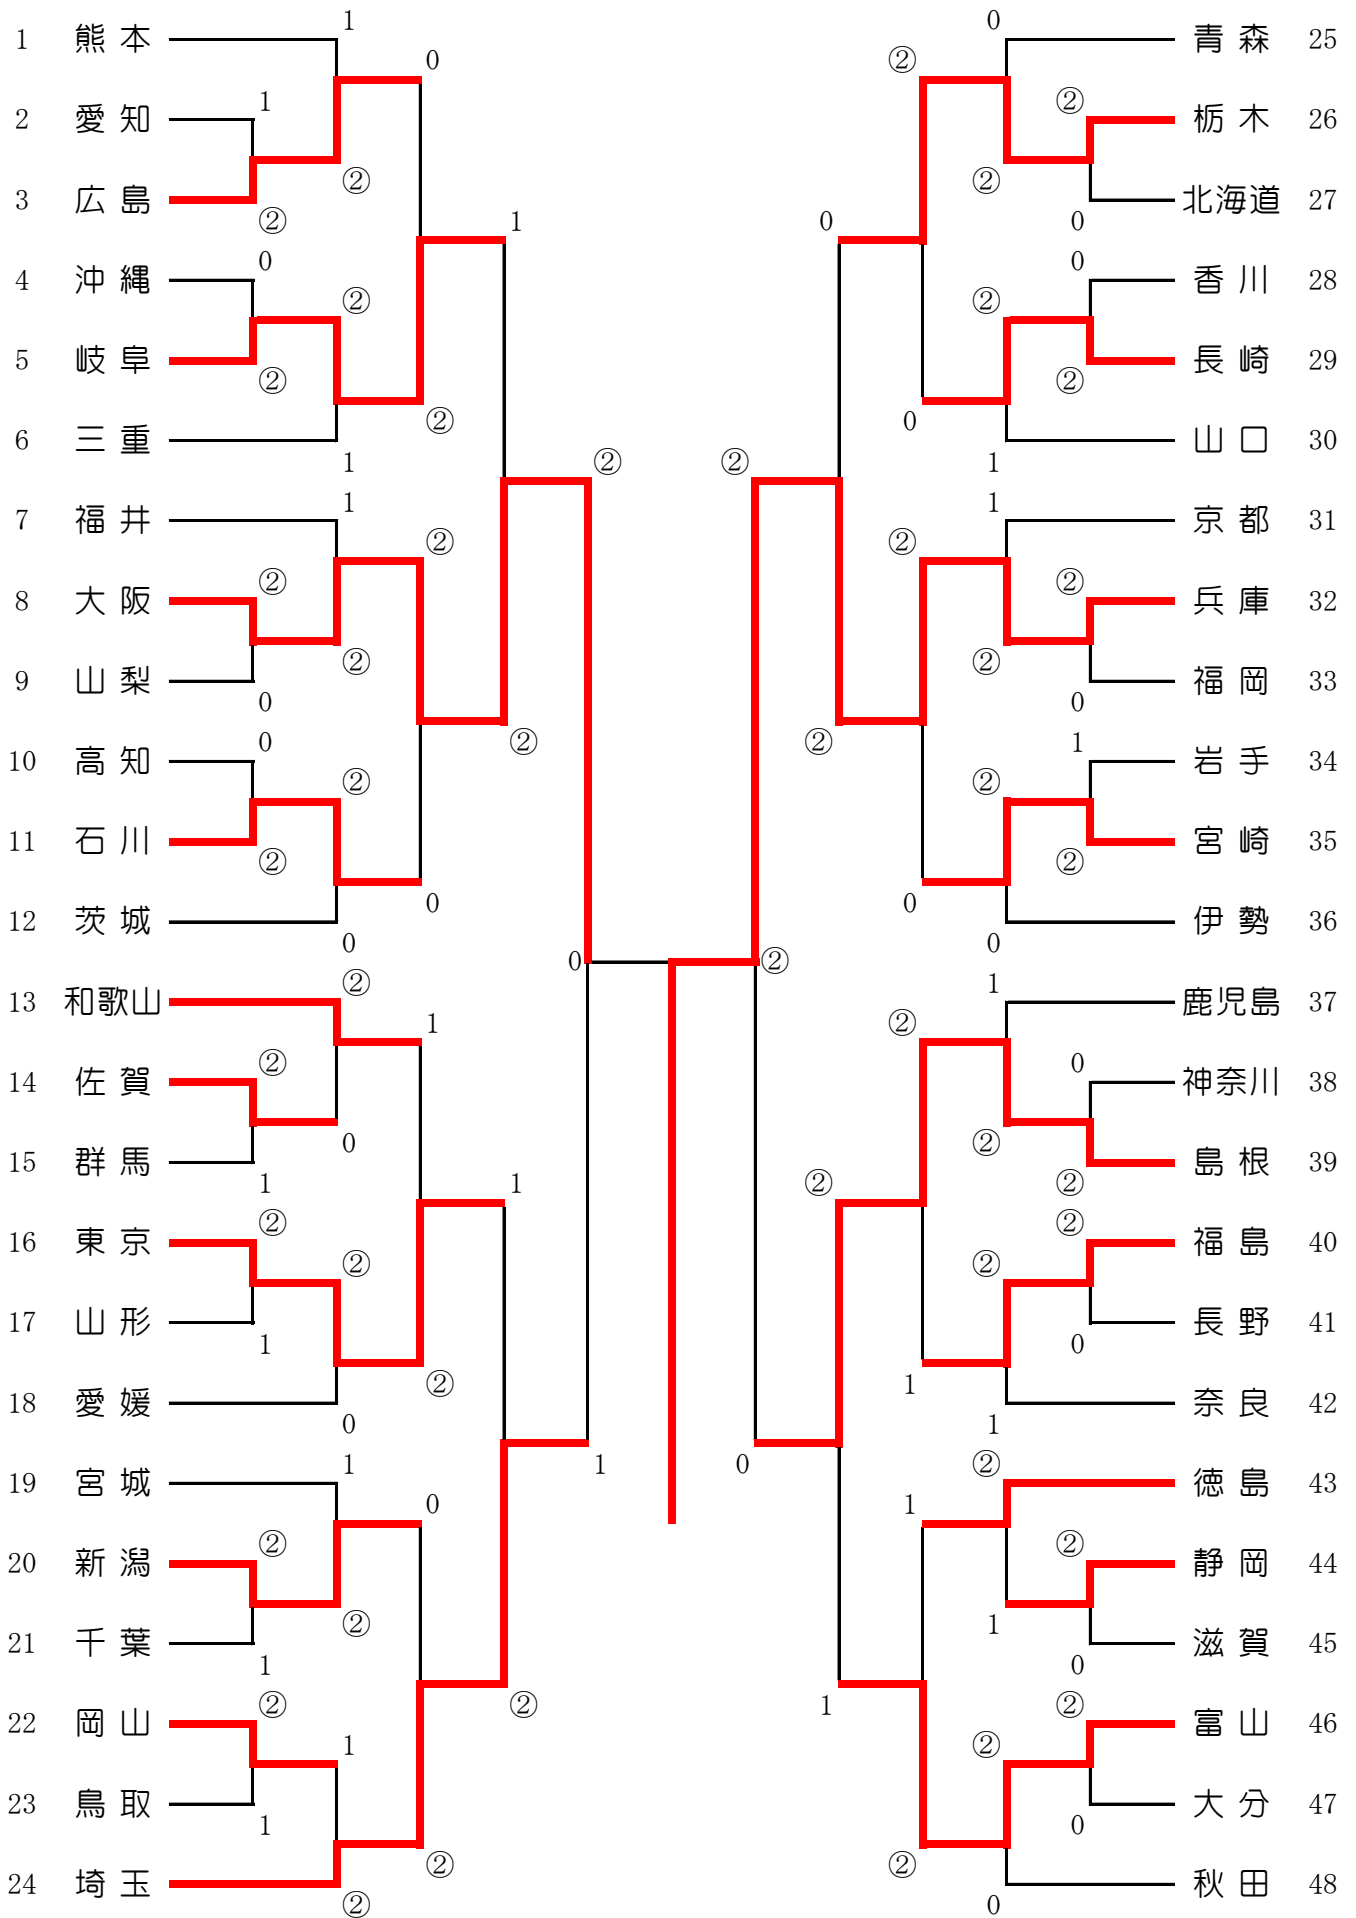

男子都道府県対抗戦

第30回 都道府県対抗全日本中学生大会

第30回 都道府県対抗全日本中学生ソフトテニス大会

【準決勝】

男子都道府県対抗

12	新潟	②	-	0	山形	21	
1	関根 颯斗 源川 大遥	④	④	-	1	1	入江 快成 関川 結斗
			④	-	2		
			3	-	⑤		
			⑤	-	3		
			⑥	-	4		
2	高橋 拓己 上田 泰大	④	④	-	0	1	菅原 伯斗 本間 愛真
			2	-	④		
			④	-	2		
			④	-	0		
			⑧	-	6		
3	坪井 勇希 坪井 柊飛			-			佐藤 直輝 武田 陸斗
				-			
				-			
				-			
				-			

30	埼玉	1	-	②	岩手	37	
1	野口 快 金澤 慧	④	④	-	0	0	山本 一仁 古澤 悠実
			④	-	2		
			④	-	0		
			④	-	0		
				-			
2	岩田 皓平 小泉 瑠唯	3	④	-	2	④	橋場 柊一郎 竹内 遥音
			④	-	2		
			2	-	④		
			2	-	④		
			⑦	-	5		
3	根岸 滢紋 黒坂 卓矢	2	4	-	⑥	④	橋本 侑弥 長根 新太
			④	-	0		
			1	-	④		
			1	-	④		
			④	-	2		

【決勝】

12	新潟	②	-	0	岩手	37	
1	清水 唯冬 坪井 柊飛	④	2	-	④	1	山本 一仁 古澤 悠実
			④	-	1		
			④	-	2		
			⑦	-	5		
			④	-	2		
2	高橋 拓己 上田 泰大	④	④	-	2	1	橋場 柊一郎 竹内 遥音
			⑤	-	3		
			④	-	0		
			1	-	④		
			⑥	-	4		
3	関根 颯斗 源川 大遥	2	④	-	2	2	橋本 侑弥 長根 新太
			5	-	⑦		
			5	-	⑦		
			⑤	-	3		
				-			

女子都道府県対抗戦

第30回 都道府県対抗全日本中学生大会

第30回 都道府県対抗全日本中学生ソフトテニス大会

【準決勝】

女子都道府県対抗

8	大阪	②	-	1	埼玉	24		
1	吉崎 琴葉 村本 菜那子	④	④	-	1	3	中島 はな 藤井 真菜	1
			④	-	1			
			2	-	④			
			④	-	1			
			3	-	⑤			
2	小西 那冬 小林 恋々	④	1	-	④	3	鈴木 美貴 杉本 希	2
			⑦	-	3			
			⑥	-	4			
			3	-	⑤			
			2	-	④			
3	斉藤 愛 向畑 奈々未	2	⑤	-	3	④	谷 明日里 横塚 海佑	3
			⑤	-	3			
			⑦	-	3			
			④	-	0			
			⑥	-	4			