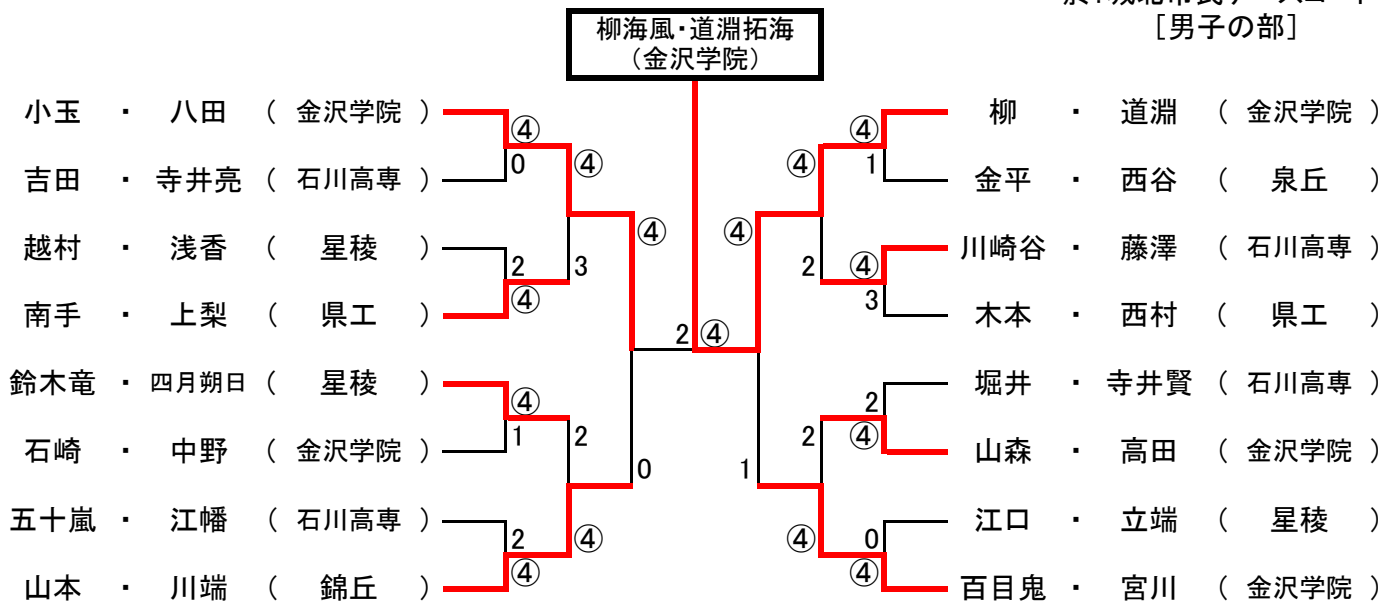

平成31年度 県高校総体 金沢地区予選会

ベスト16より
出場132ペア

H31.4.27
※男子のみ28日も実施
於：城北市民テニスコート
[男子の部]

ベスト16より
出場90ペア

[女子の部]