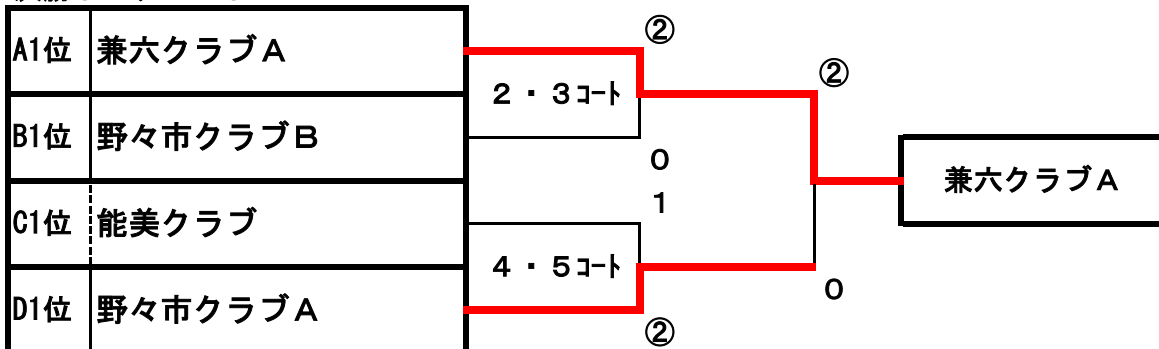

4コート①1-2 ②1-3 ③1-4

5コート①3-4 ②2-4 ③2-3

C	チーム名	1	2	3	4	勝率	差	順位
1	能美クラブ		③	③	③	3 / 3		1
2	七尾高校	0		②	②	2 / 3		2
3	兼六クラブB	0	1		1	0 / 3		4
4	加賀グリーンクラブ	0	1	②		1 / 3		3

6コート①1-2 ②2-3 ③1-3

D	チーム名	1	2	3	勝率	差	順位
1	野々市クラブA		②	②	2 / 2		1
2	つるぎクラブ	1		②	1 / 2		2
3	能登高校	1	1		0 / 2		3

決勝トーナメント

【女子】

7・8コート①1-2 ②1-3 ③1-4

9・10コート①3-4 ②2-4 ③2-3

	チーム名	1	2	3	4	勝率	差	順位
1	兼六クラブ		③	②	1	2 / 3		2
2	金沢泉丘高校	0		1	1	0 / 3		4
3	七尾高校	1	②		1	1 / 3		3
4	能登高校	②	②	②		3 / 3		1

- ・ ボールについて 男子；ケンコー 女子；赤エム
- ・ 審判 整列時、代表者じゃんけん 勝ち；1、3正審及び2副審 負け；その逆
- ・ ベンチについて 若番が本部席側とする。
- ・ 進行によってはコート変更や3面展開で試合を行います。
- ・ 勝者チームは採点票確認のうえ、本部席に提出のこと。