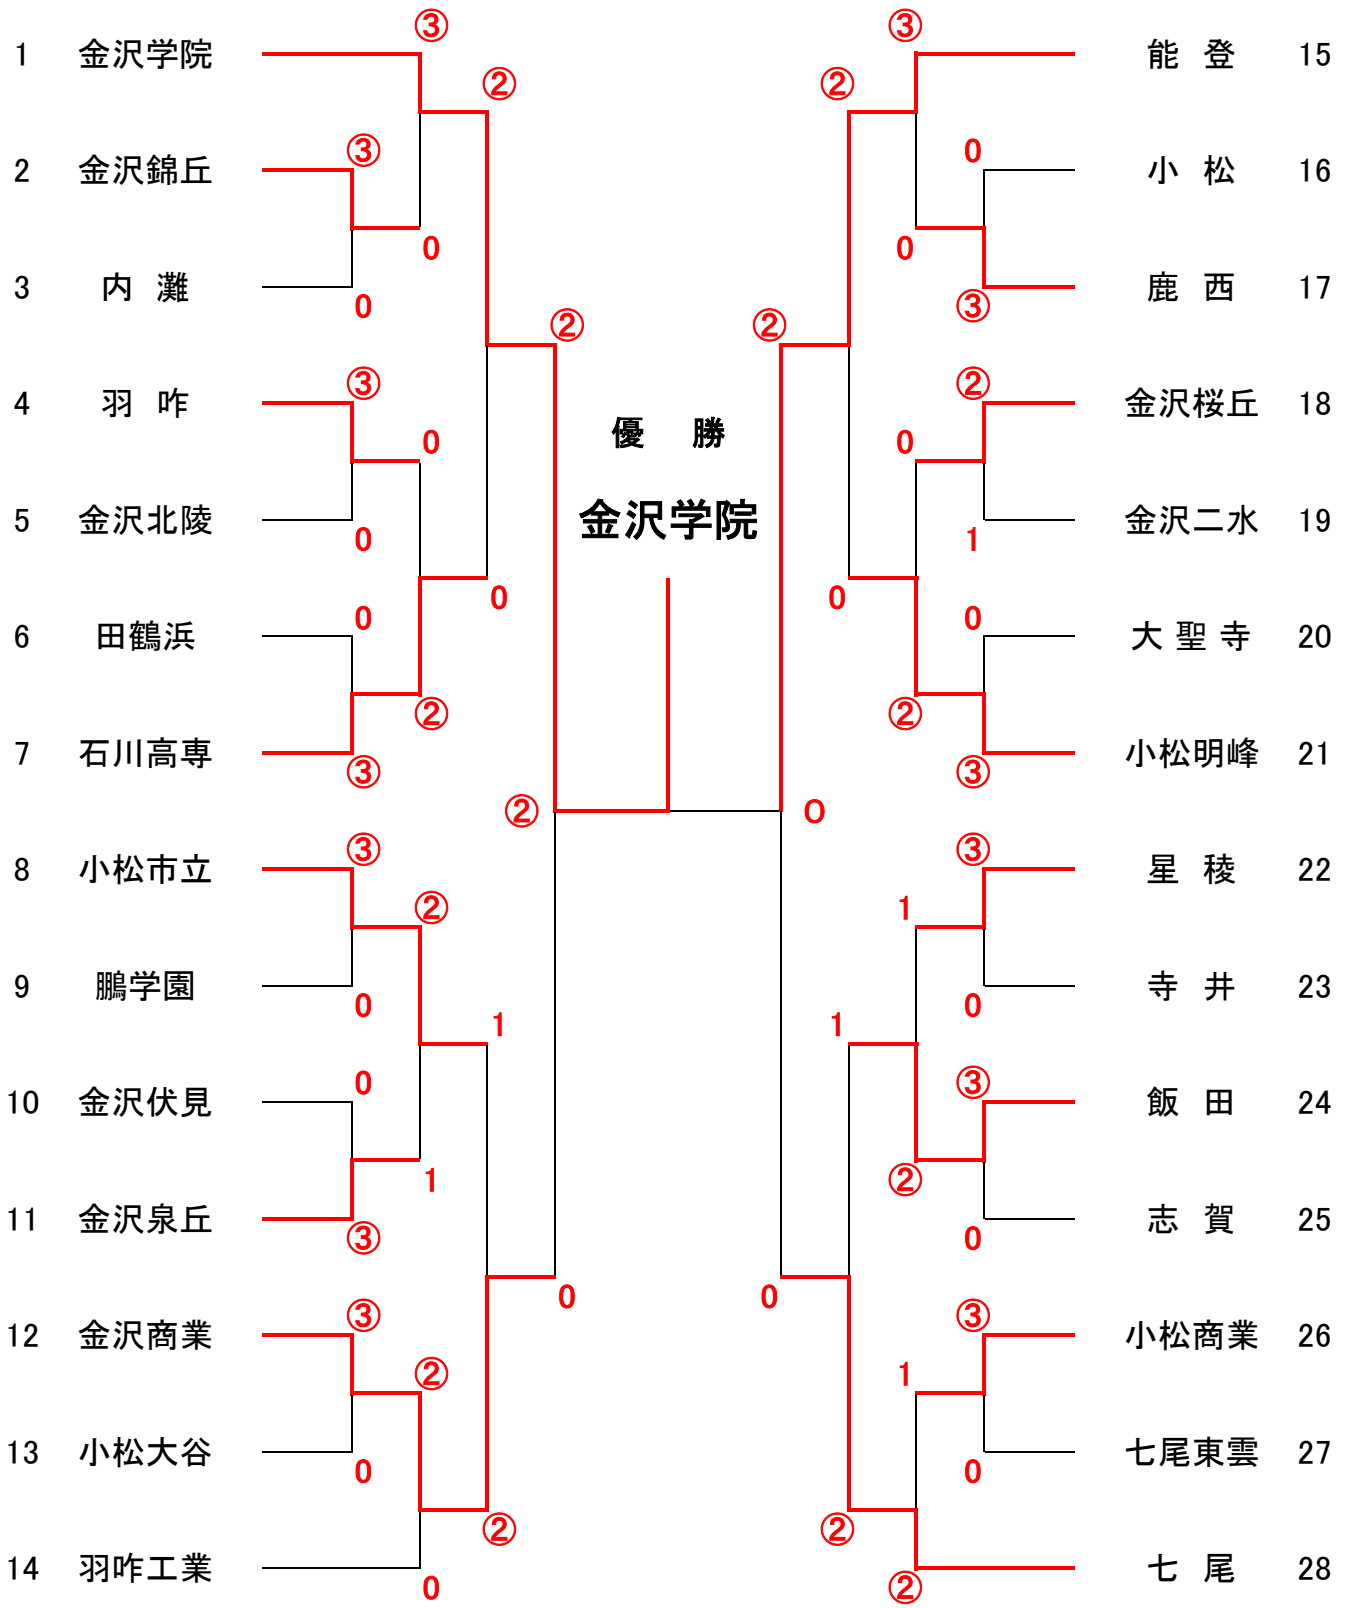

【 女 子 団 体 戦 組 合 わ せ 】