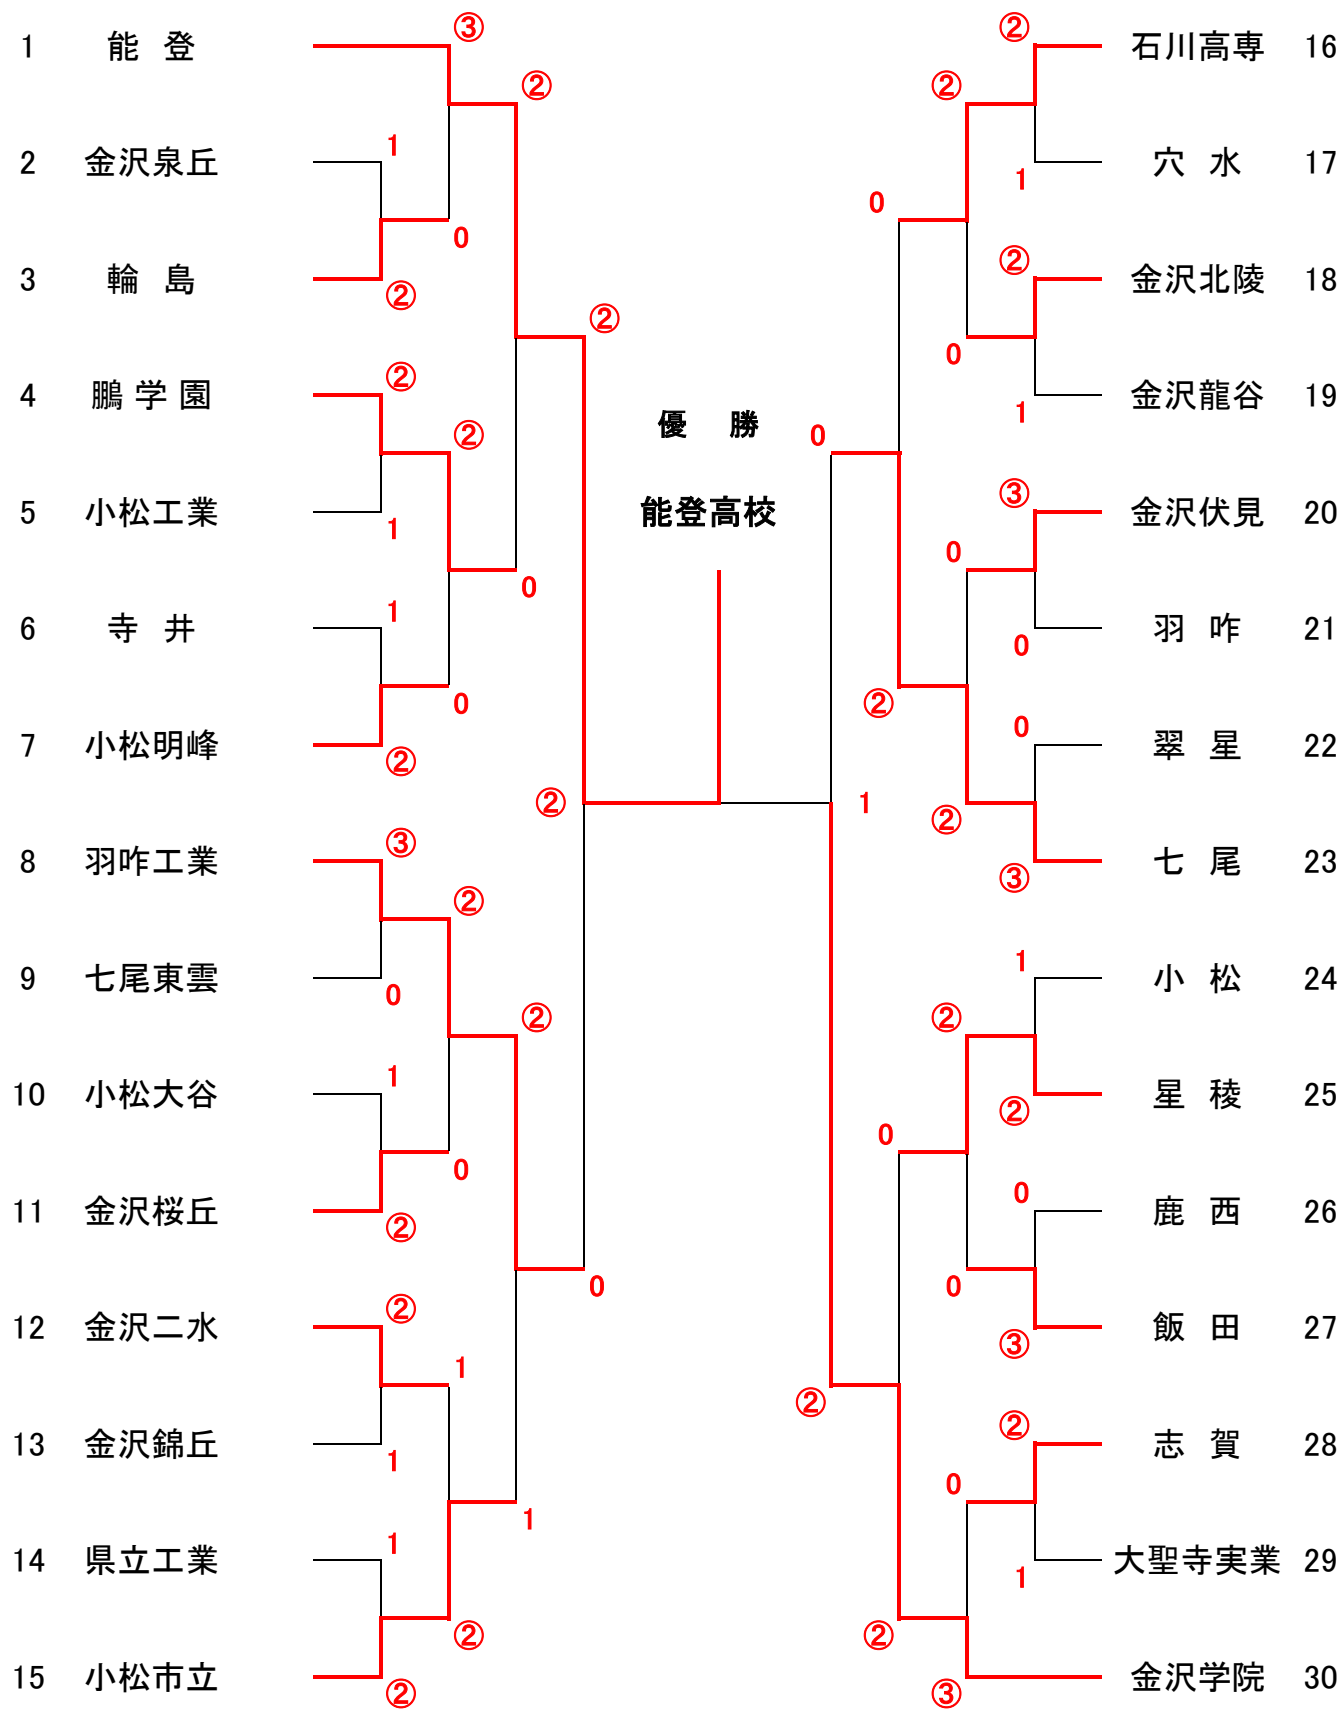

【 男 子 団 体 戦 組 合 わ せ 】

男子 準 決 勝 1										
NO	1	所属	の と 能 登	(スコア)	② - 0	NO	8	所属	はくいこうぎょう 羽咋工業	
第1対戦	A	松本 航	B	松村 零音	④ - 1	第1対戦	A	服部 皇	B	泉 昌文
第2対戦	A	辻花 陸	B	松本 隼	④ - 1	第2対戦	A	平田 光也	B	南 亮輔
第3対戦	A	寺本 隼	B	端山 羅行	-	第3対戦	A	中山 翔	B	三浦 愛翔

男子 準 決 勝 2										
NO	23	所属	ななお 七 尾	(スコア)	0 - ②	NO	30	所属	かなざわがくいん 金沢学院	
第1対戦	A	浦邊 優斗	B	村山 智士	3 - ④	第1対戦	A	柳 海風	B	道淵 拓海
第2対戦	A	北野 桜佑	B	青木 燦	1 - ④	第2対戦	A	小玉 洸矢	B	中野 聖都
第3対戦	A	広島 崇良	B	楠 竜真	-	第3対戦	A	石崎 翔	B	長 龍青

男子 決 勝										
NO	1	所属	の と 能 登	(スコア)	② - 1	NO	30	所属	かなざわがくいん 金沢学院	
第1対戦	A	辻花 陸	B	松本 隼	④ - 2	第1対戦	A	小玉 洸矢	B	中野 聖都
					3 - ① - ⑤					
					④ - ② - 1					
					1 - ③ - ④					
					④ - ④ - 2					
					④ - ⑤ - 2					
④ - ⑥ - 1										
					-F-					
第2対戦	A	松本 航	B	松村 零音	3 - ④	第1対戦	A	柳 海風	B	道淵 拓海
					④ - ① - 0					
					④ - ② - 0					
					0 - ③ - ④					
					1 - ④ - ④					
					3 - ⑤ - ⑤					
④ - ⑥ - 2										
3 - F - ⑦										
第3対戦	A	寺本 隼	B	端山 羅行	④ - 0	第1対戦	A	石崎 翔	B	長 龍青
					⑥ - ① - 4					
					④ - ② - 1					
					④ - ③ - 1					
					④ - ④ - 2					
					-⑤-					
-⑥-										
					-F-					