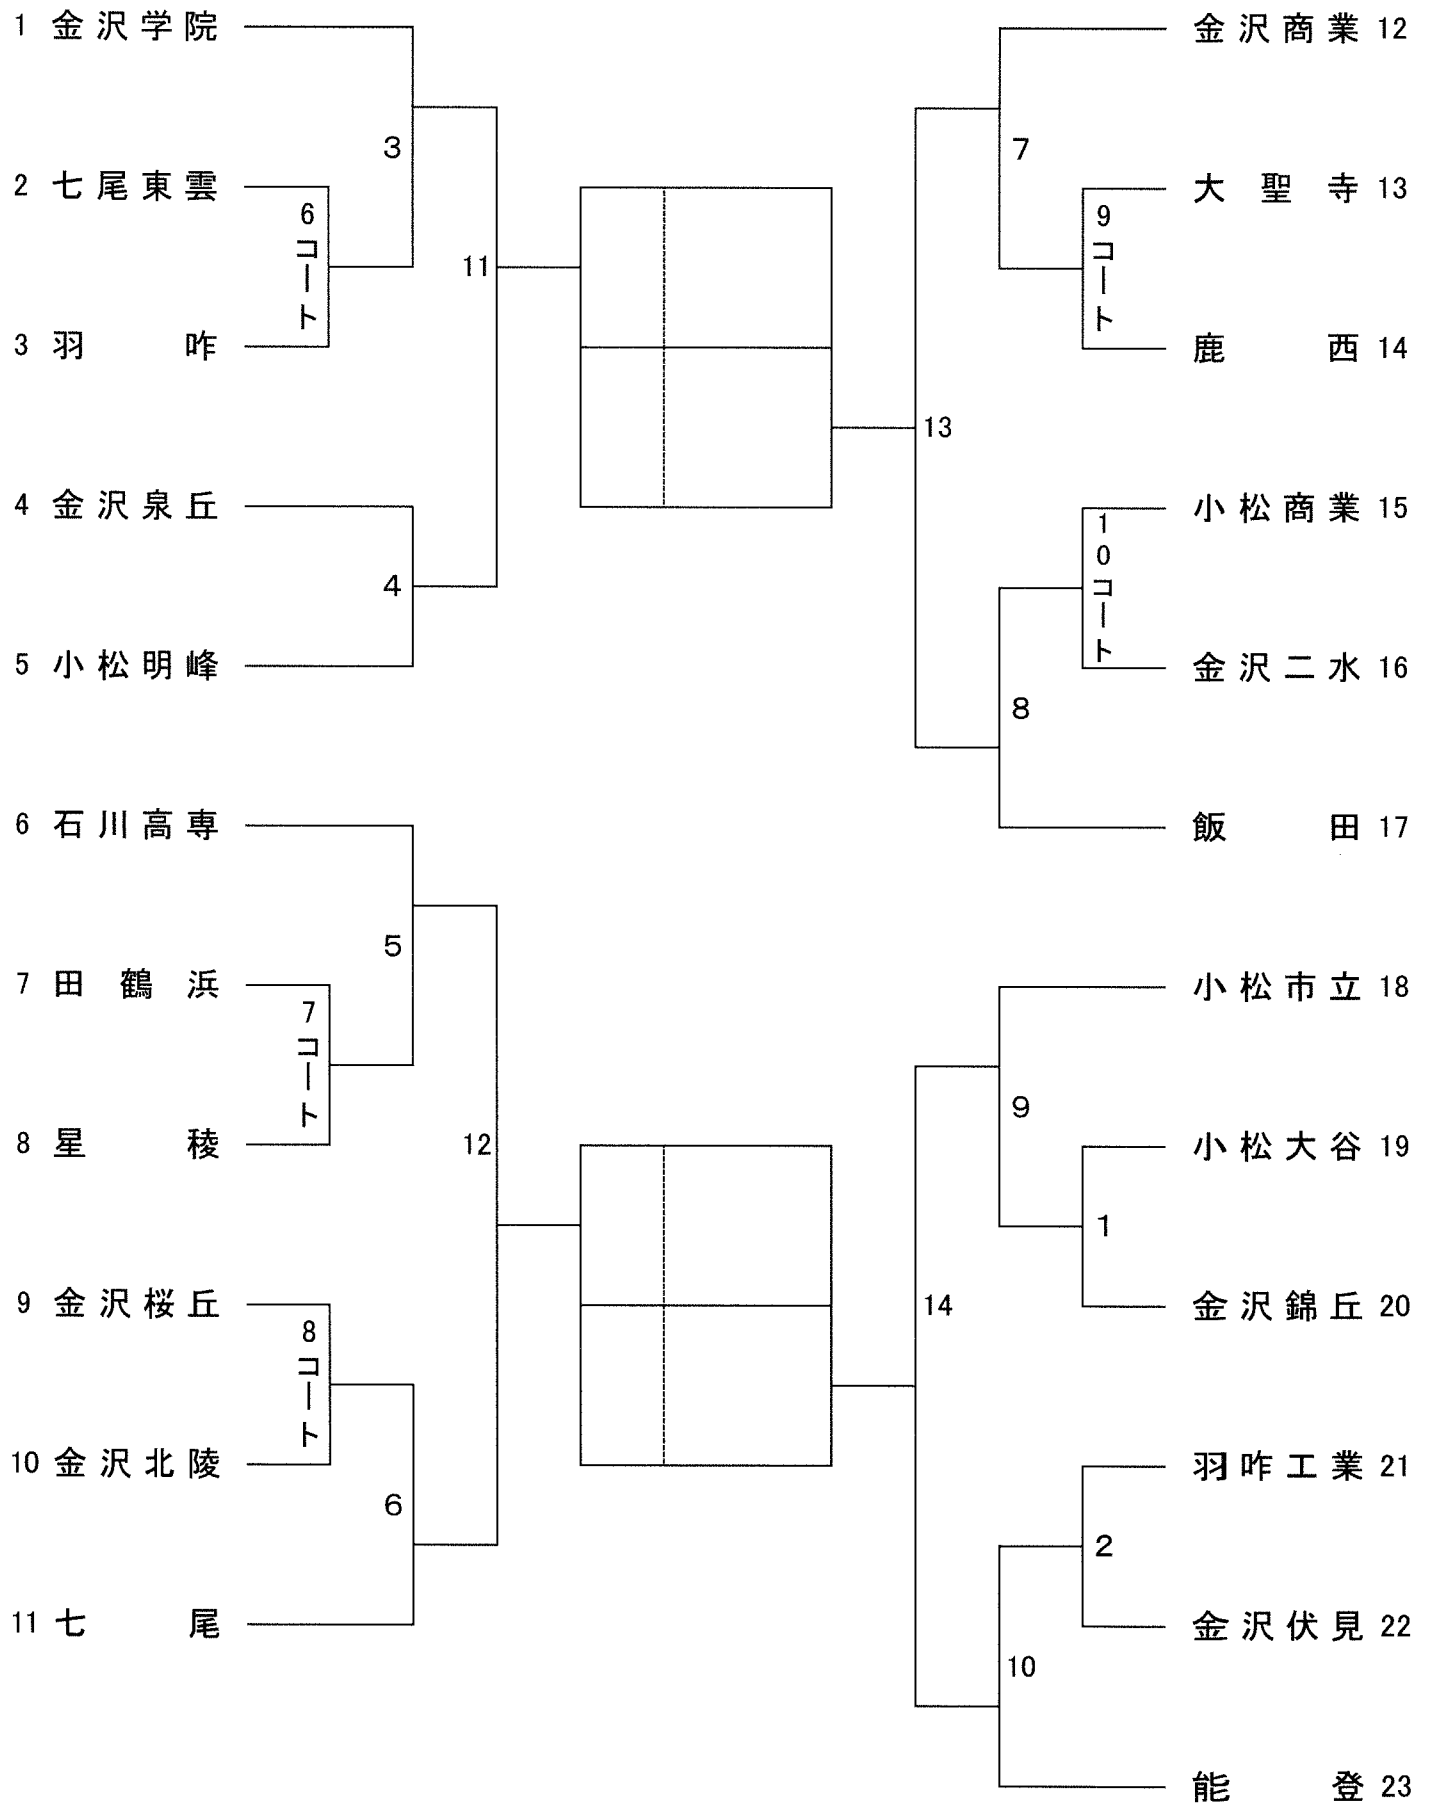

# 令和元年度石川県高等学校選抜ソフトテニス大会 【予選トーナメント表(男子)】

# 令和元年度石川県高等学校選抜ソフトテニス大会 試合進行表

男 子						女 子								
予 選 ト ー ナ メ ン ト														
コート	1	2	3	4	5	コート	6	7	8	9	10			
1 回 戦	初戦	2 - 3	4 - 5	6 - 7	8 - 9	10 - 11	1 回 戦	初戦	2 - 3	7 - 8	9 - 10	13 - 14	15 - 16	
	3 対 戦 ま で 行 う					3 対 戦 ま で 行 う								
	試合順	対 戦		対 戦 に つ い て				試合順	対 戦		対 戦 に つ い て			
	1	12	-	13	3 対 戦 ま で 行 う			1	19	-	20	3 対 戦 ま で 行 う		
	2	14	-	15										
	3	16	-	17										
	4	18	-	19										
	5	20	-	21										
	6	22	-	23										
	7	24	-	25										
8	26	-	27											
9	28	-	29											
2 回 戦	10	1	~	3	3 対 戦 ま で 行 う			準 々 決 勝	11	1	~	5	勝 敗 が 決 ま っ た 時 点 で 終 了	
	11	4	~	7	勝 敗 が 決 ま っ た 時 点 で 終 了				12	6	~	11		
	12	8	~	11										
	13	12	~	15										
	14	16	~	19										
	15	20	~	23										
	16	24	~	27										
17	28	~	30	3 対 戦 ま で 行 う										
準 々 決 勝	18	1	~	7	勝 敗 が 決 ま っ た 時 点 で 終 了			18	18	~	23			
	19	8	~	15										
	20	16	~	23										
	21	24	~	30										

◎ 試合進行について

【1・2回戦】

初戦の5試合が男子1~5コート及び女子6~10コートに入ったのち、男子は1~5コート、女子は6~10コートのいずれかが空き次第、上の試合順に従って、空いたコートに入って試合を行う。

【準々決勝】

1・2回戦と同様に空いたコートに入って順に試合を行うが、使用コートは1~4コートのみとする。  
5及び10コートは空いていても原則使用しない。

◎ ジャッジペーパーについて

1回戦は開会式直後に、2回戦以降は試合に入る前までにプログラム番号の小さい方の学校が本部席に取りに来て、試合に入るときに審判に渡す。

◎ 審判について

男子1~5コート、女子6~10コートに入る初戦の5試合のみ、相互審判を行う。  
以降は敗者校審判とする。

◎ その他

- ・ 試合進行には十分注意しておくこと。一度に4~5試合進む可能性がある。
- ・ 準々決勝については進行の具合によってコートを開く可能性があるため、放送に注意しておくこと。