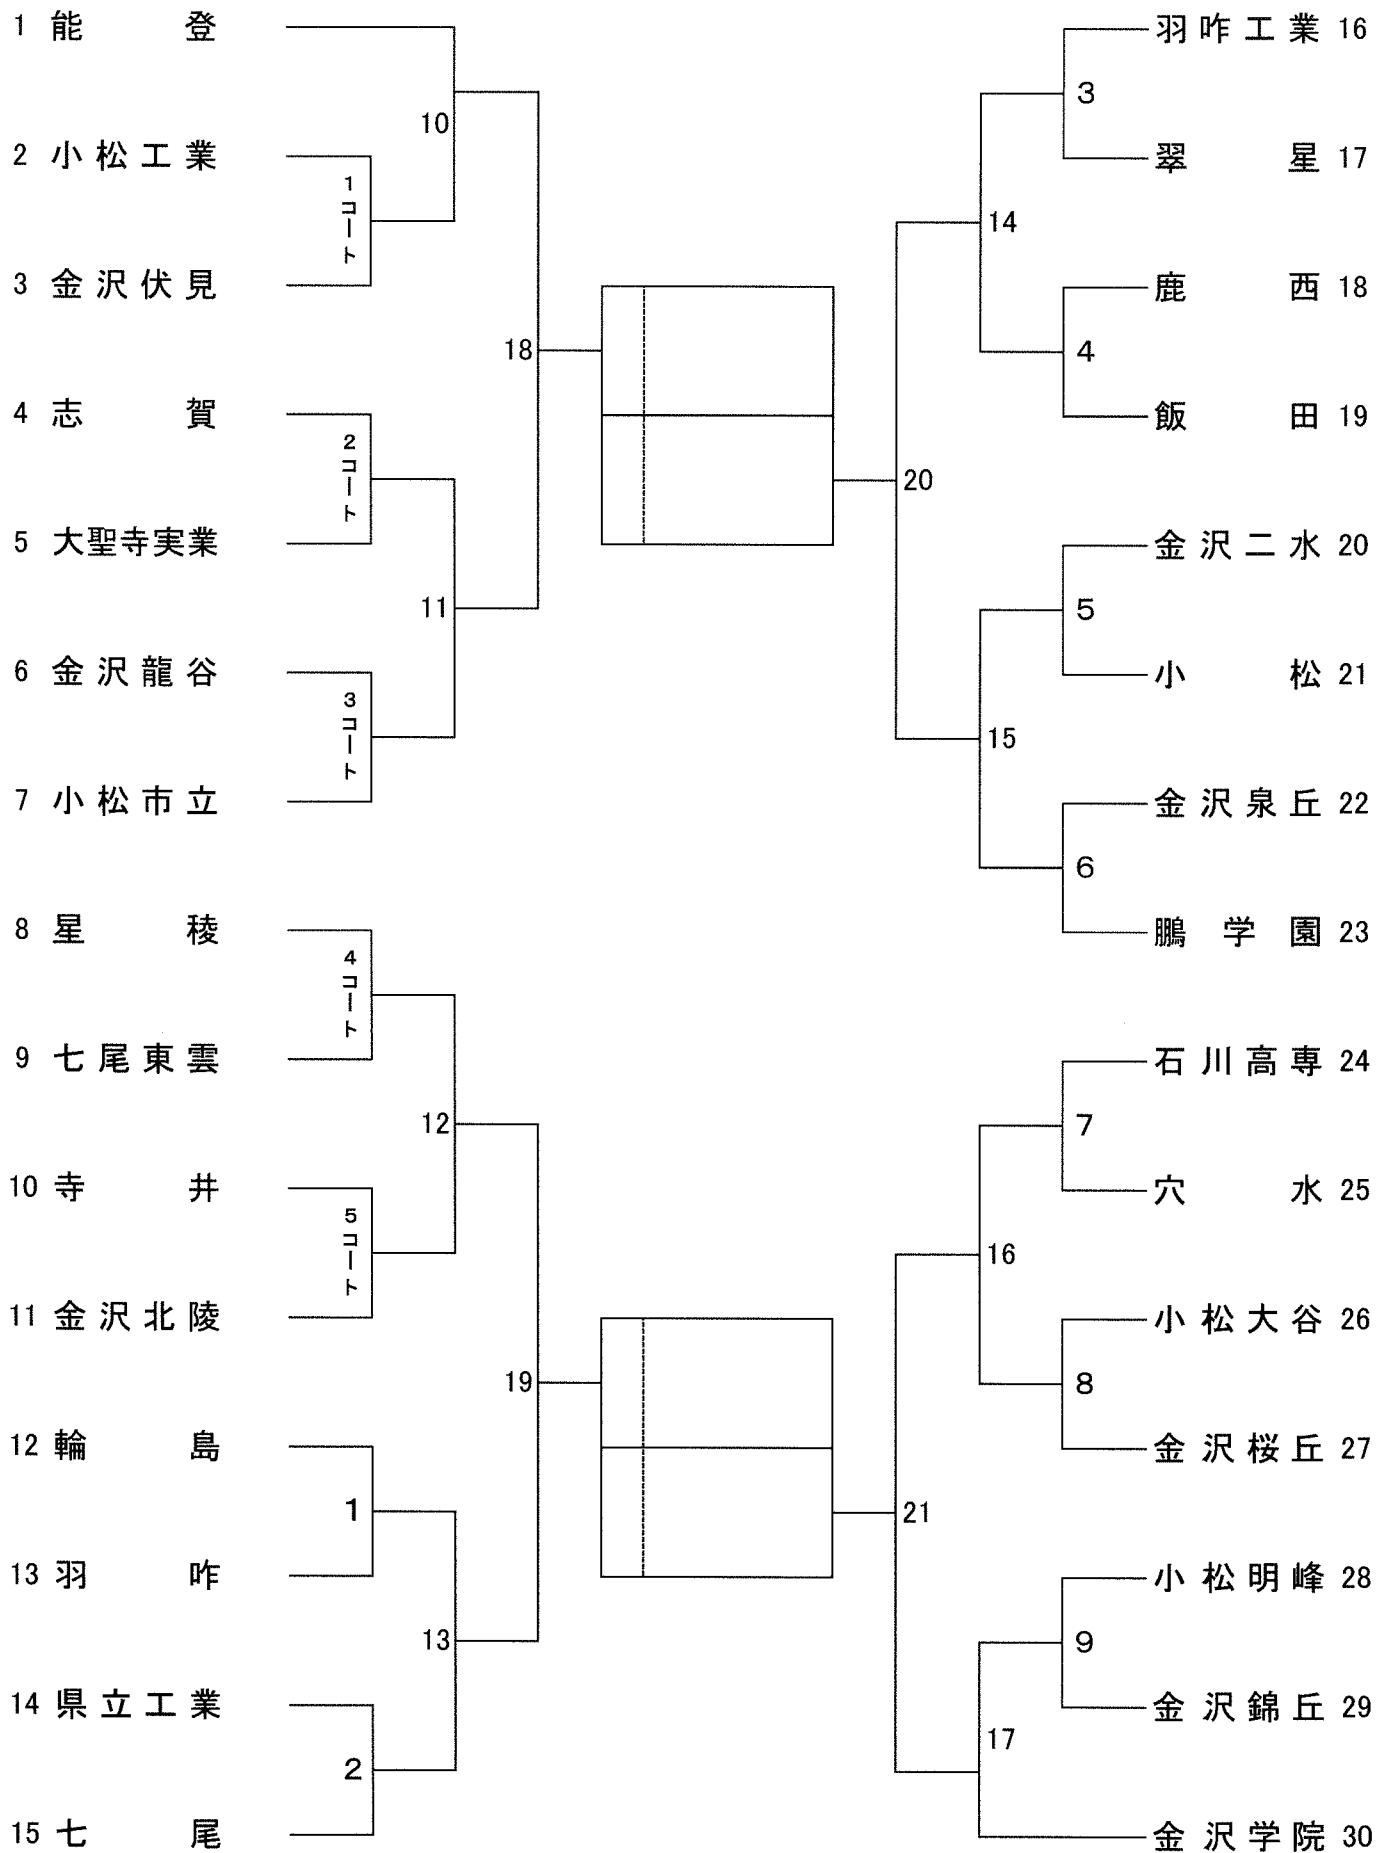

# 令和元年度石川県高等学校選抜ソフトテニス大会 【予選トーナメント表(男子)】

# 令和元年度石川県高等学校選抜ソフトテニス大会 試合進行表

男 子						女 子								
予 選 ト ー ナ メ ン ト														
コート	1	2	3	4	5	コート	6	7	8	9	10			
1 回 戦	初戦	2 - 3	4 - 5	6 - 7	8 - 9	10 - 11	1 回 戦	初戦	2 - 3	7 - 8	9 - 10	13 - 14	15 - 16	
	3 対 戦 ま で 行 う					3 対 戦 ま で 行 う								
	試合順	対 戦		対 戦 に つ い て				試合順	対 戦		対 戦 に つ い て			
	1	12	-	13	3 対 戦 ま で 行 う			1	19	-	20	3 対 戦 ま で 行 う		
	2	14	-	15										
	3	16	-	17										
	4	18	-	19										
	5	20	-	21										
	6	22	-	23										
	7	24	-	25										
8	26	-	27											
9	28	-	29											
2 回 戦	10	1	~	3	3 対 戦 ま で 行 う			準 々 決 勝	11	1	~	5	勝 敗 が 決 ま っ た 時 点 で 終 了	
	11	4	~	7	勝 敗 が 決 ま っ た 時 点 で 終 了				12	6	~	11		
	12	8	~	11										
	13	12	~	15										
	14	16	~	19										
	15	20	~	23										
	16	24	~	27										
17	28	~	30	3 対 戦 ま で 行 う										
準 々 決 勝	18	1	~	7	勝 敗 が 決 ま っ た 時 点 で 終 了			18	18	~	23			
	19	8	~	15										
	20	16	~	23										
	21	24	~	30										

◎ 試合進行について

【1・2回戦】

初戦の5試合が男子1~5コート及び女子6~10コートに入ったのち、男子は1~5コート、女子は6~10コートのいずれかが空き次第、上の試合順に従って、空いたコートに入って試合を行う。

【準々決勝】

1・2回戦と同様に空いたコートに入って順に試合を行うが、使用コートは1~4コートのみとする。  
5及び10コートは空いていても原則使用しない。

◎ ジャッジペーパーについて

1回戦は開会式直後に、2回戦以降は試合に入る前までにプログラム番号の小さい方の学校が本部席に取りに来て、試合に入るときに審判に渡す。

◎ 審判について

男子1~5コート、女子6~10コートに入る初戦の5試合のみ、相互審判を行う。  
以降は敗者校審判とする。

◎ その他

- ・ 試合進行には十分注意しておくこと。一度に4~5試合進む可能性がある。
- ・ 準々決勝については進行の具合によってコートを開く可能性があるため、放送に注意しておくこと。