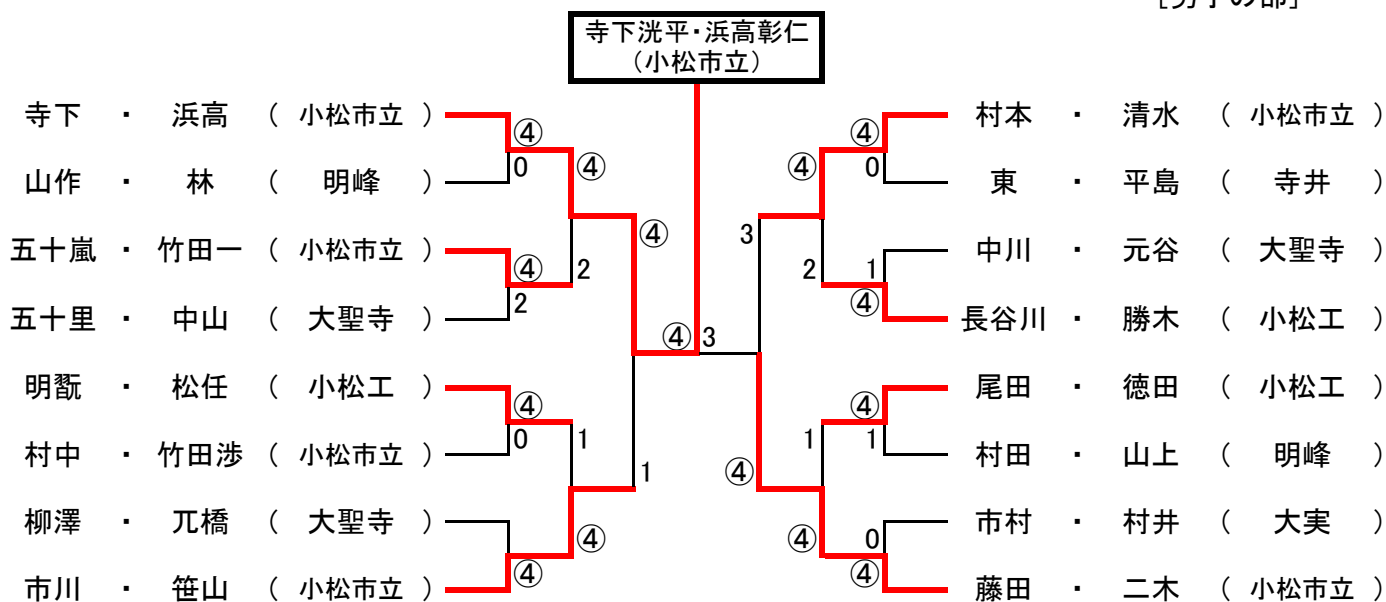

平成22年度 石川県高等学校総体 加賀地区予選

ベスト16より
出場76ペア

H22.4.28
於: 加賀市中央公園
[男子の部]

ベスト16より
出場67ペア

[女子の部]