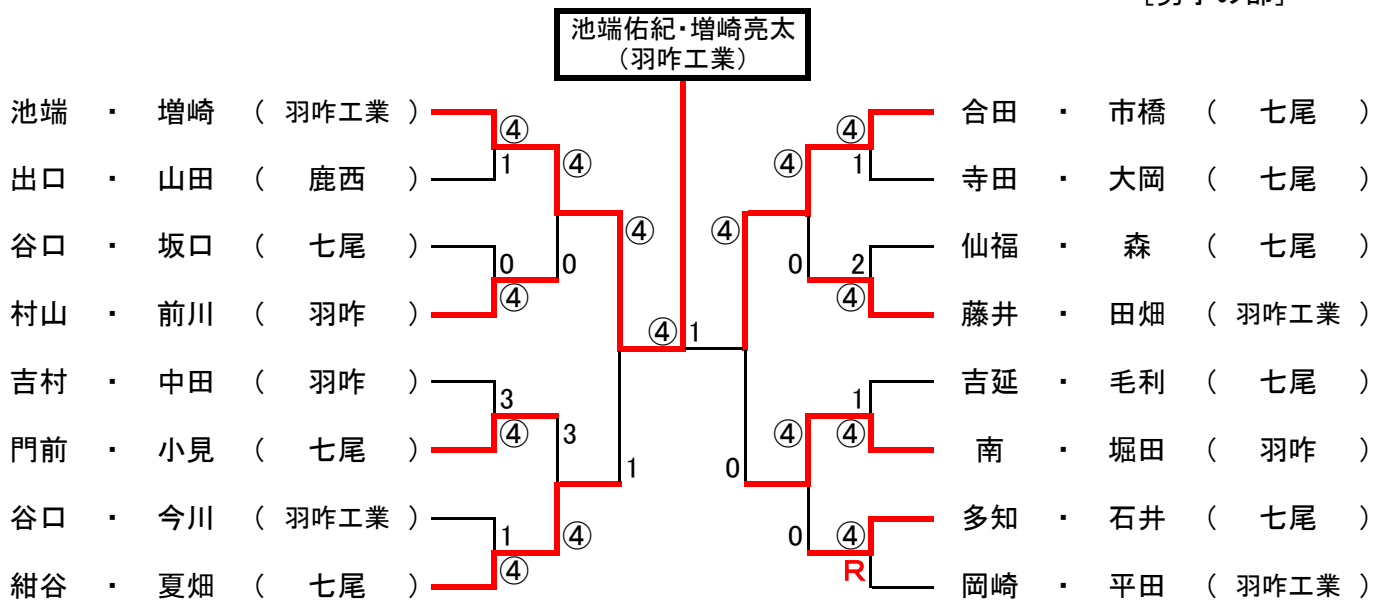

平成22年度 石川県高等学校総体 七尾地区予選

ベスト16より
出場54ペア

H22.4.28
於: 希望の丘テニスコート
[男子の部]

ベスト16より
出場53ペア

[女子の部]