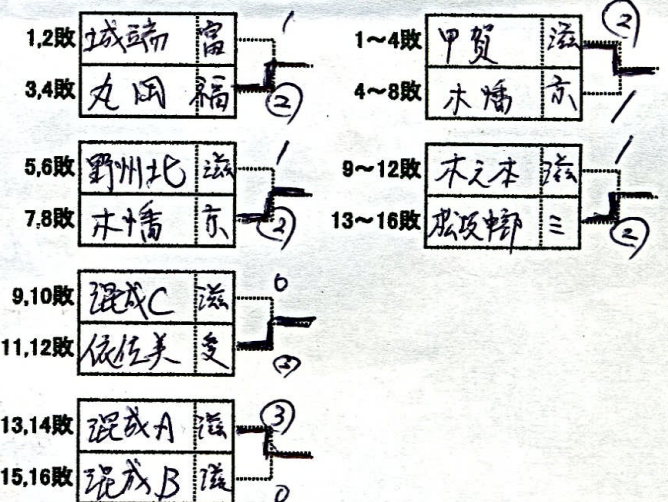

C		1	2	3	順位
1	真正 岐		(3)	(3)	1
2	甲賀 滋	0		(3)	2
3	混成B 滋	0	0		3

D		1	2	3	順位
1	朝桜 滋		(2)	(3)	1
2	松坂中部 三	1		(3)	2
3	混成C 滋	0	0		3

E		1	2	3	順位
1	王寺 奈		(2)	(3)	1
2	城端 富	1		1	3
3	木之本 滋	0	(2)		2

混成A … 安土、朝桜、甲賀

混成B … 高島、守山、守山北

混成C … 甲南、土山、()

○決勝トーナメント(7G、2点先取)

○敗者トーナメント(5G、3試合)

進行表(予定)

	7	8	9	10	11	12
9:00	A1-A4		A2-A3		B1-B3	
	D1-D3		E1-E3		C1-C3	
10:10	A1-A3		A2-A4		B2-B3	
	D2-D3		E2-E3		C2-C3	
11:20	A1-A2		A3-A4		B1-B2	
	D1-D2		E1-E2		C1-C2	
12:30	5-6	7-8	9-10	11-12	13-14	15-16
13:40	1~4	5~8	9~12	敗9,10-11,12	13~16	敗13,14-15,16
14:50	1~8			敗9~12-13~16	9~16	敗1~4-5~8
16:00	女子決勝					
17:10	※滋賀県内チームで後かたづけ					