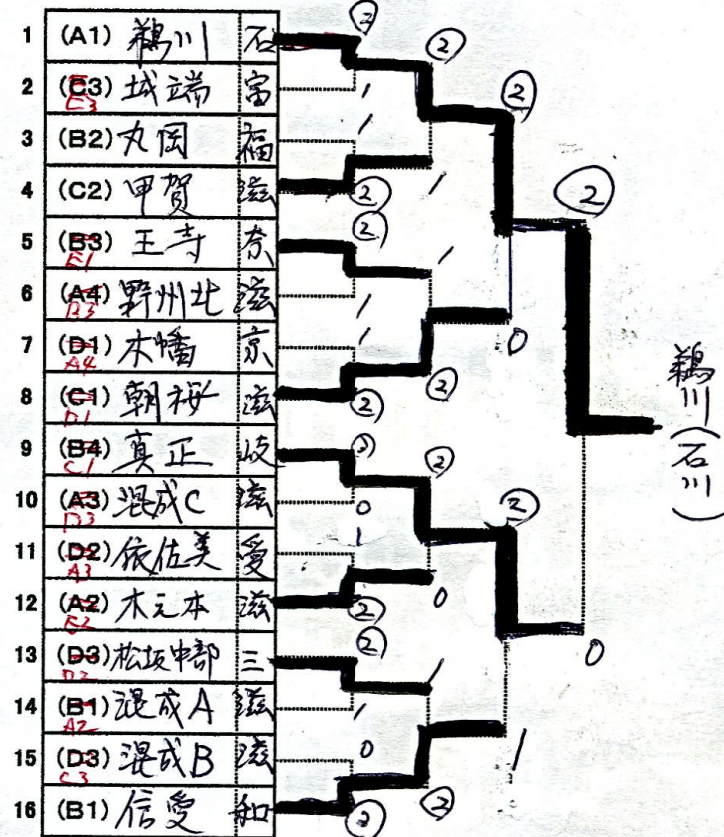

第9回 近畿・東海・北信越中学生選抜ソフトテニス大会

2010(H22), 7, 11(日) 滋賀県立長浜ドーム

【女子】

○予選リーグ(5G)

A		1	2	3	4	順位
1	鶴川 石		(3)	(3)	(3)	1
2	木幡 京	0		1	0	4
3	依佐美 愛	0	(2)		1	3
4	混成A 滋	0	(3)	(2)		2

B		1	2	3	順位
1	信愛 和		(2)	(3)	1
2	丸岡 福	1		(3)	2
3	野洲北 滋	0	0		3

C		1	2	3	順位
1	真正 岐		(3)	(3)	1
2	甲賀 滋	0		(3)	2
3	混成B 滋	0	0		3

D		1	2	3	順位
1	朝桜 滋		(2)	(3)	1
2	松坂中部 三	1		(3)	2
3	混成C 滋	0	0		3

E		1	2	3	順位
1	王寺 奈		(2)	(3)	1
2	城端 富	1		1	3
3	木之本 滋	0	(2)		2

混成A … 安土、朝桜、甲賀

混成B … 高島、守山、守山北

混成C … 甲南、土山、()

○決勝トーナメント(7G、2点先取)

○敗者トーナメント(5G、3試合)

進行表(予定)

	7	8	9	10	11	12
9:00	A1-A4		A2-A3		B1-B3	
	D1-D3		E1-E3		C1-C3	
10:10	A1-A3		A2-A4		B2-B3	
	D2-D3		E2-E3		C2-C3	
11:20	A1-A2		A3-A4		B1-B2	
	D1-D2		E1-E2		C1-C2	
12:30	5-6	7-8	9-10	11-12	13-14	15-16
13:40	1~4	5~8	9~12	敗9,10-11,12	13~16	敗13,14-15,16
14:50	1~8			敗9~12-13~16	9~16	敗1~4-5~8
16:00	女子決勝					
17:10	※滋賀県内チームで後かたづけ					