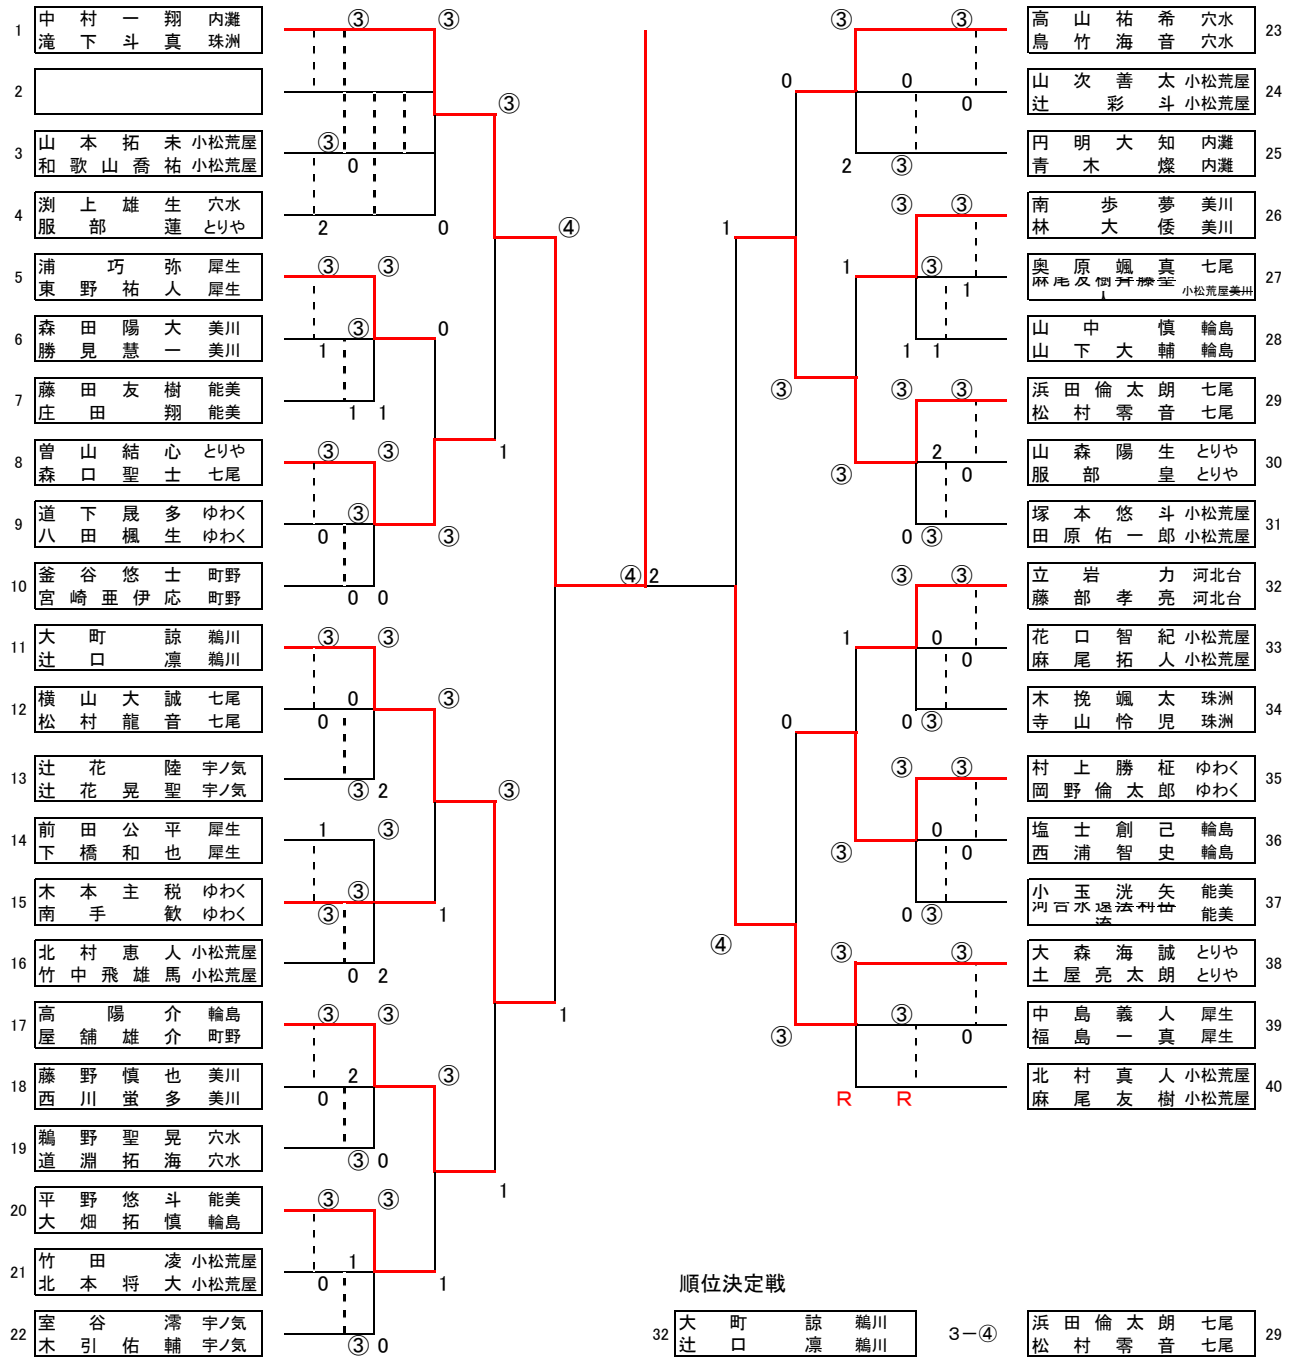

男子の部

H24.3.3 於:いしかわ総合スポーツセンター

女子の部

H24.3.3 於:いしかわ総合スポーツセンター