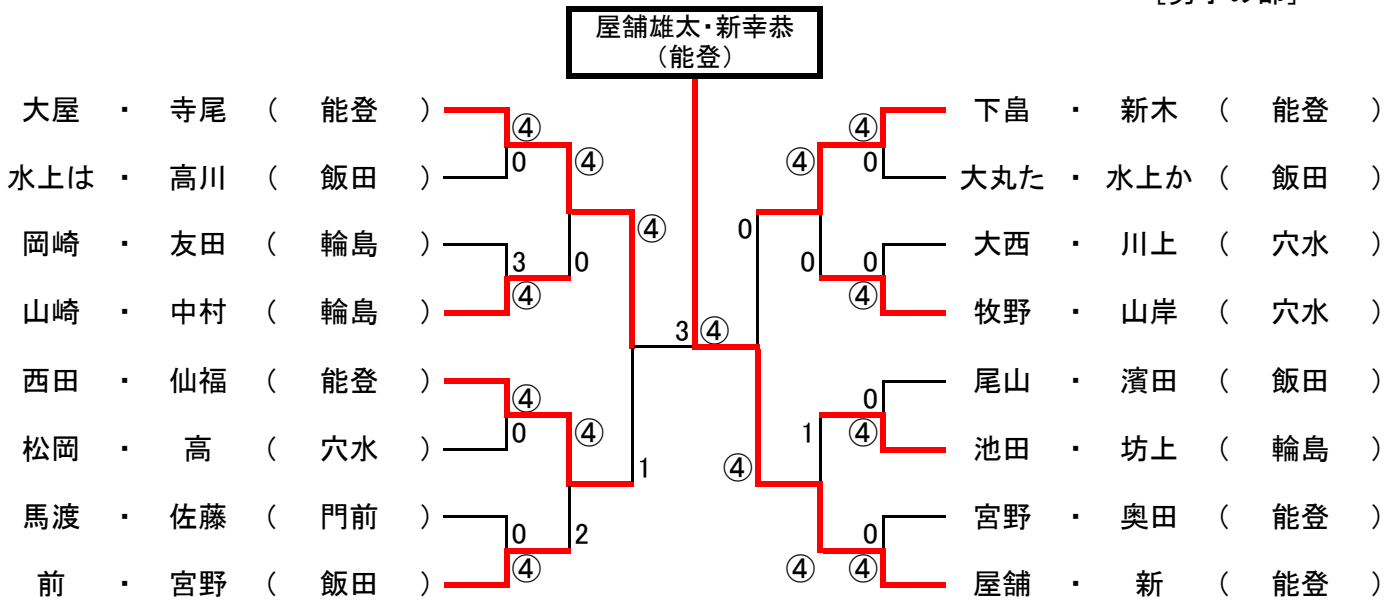

# 平成24年度 県高校総体 能登地区予選会

ベスト16より  
出場28ペア

H24.4.26  
於:能都健民テニスコート  
[男子の部]

ベスト16より  
出場26ペア

[女子の部]