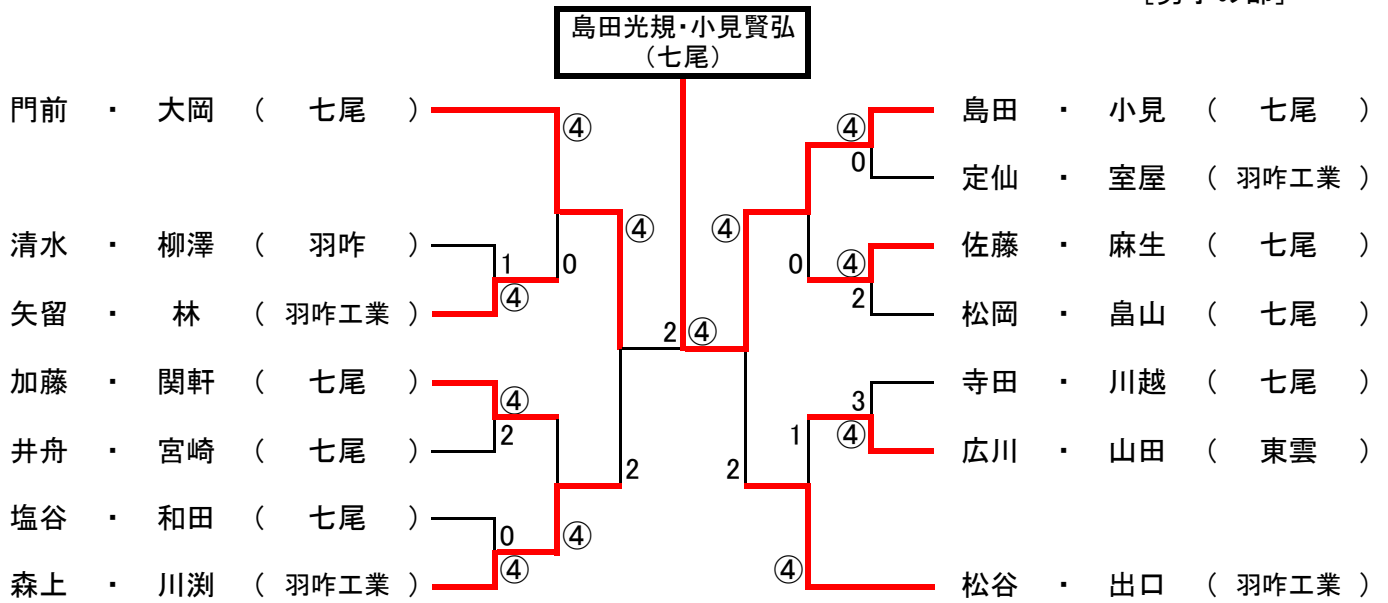

平成24年度 県高校総体 七尾地区予選会

ベスト14より
出場36ペア

H24.4.27
於: 希望ノ丘テニスコート
[男子の部]

ベスト16より
出場47ペア

[女子の部]