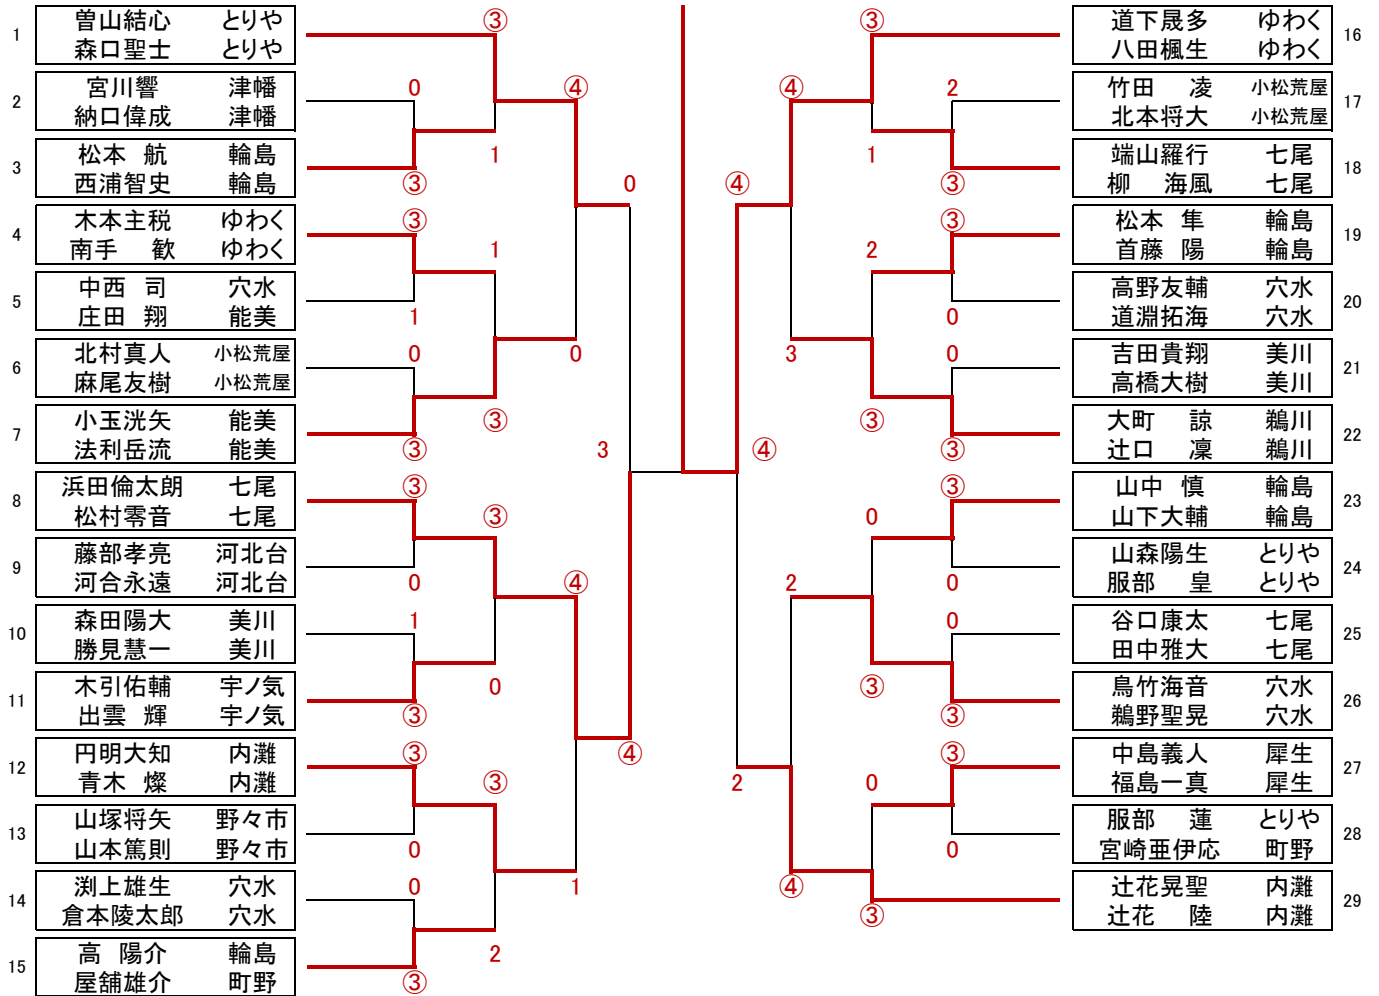

男子

道下晟多・八田楓生(ゆわく)

(男子 順位決定戦 )

(女子 順位決定戦 )

女子

北本瑞貴・高松沙也花(能美)

|    |                        |   |   |   |                        |    |
|----|------------------------|---|---|---|------------------------|----|
| 1  | 多田里胡奈 河北台<br>鋪村実咲 河北台  | ③ | ③ | ③ | 北本瑞貴 能美<br>高松沙也花 能美    | 29 |
| 2  | 大井優奈 野々市<br>森 文音 野々市   | 0 | ③ | ③ | 田中望海 輪島<br>西中萌絵 輪島     | 30 |
| 3  | 中山知英莉 能美<br>工藤真愛 能美    | ③ | 0 | ④ | 川森優水 田鶴浜<br>長澤和花 田鶴浜   | 31 |
| 4  | 小村 遥 犀生<br>宮村有紗 犀生     | 0 | ③ | ③ | 宮下 愛 とりや<br>石田芽衣 とりや   | 32 |
| 5  | 笹川陽菜 能美<br>山田夕瑞季 能美    | ③ | 0 | 0 | 菅波理彩 小松荒屋<br>元谷公乃 小松荒屋 | 33 |
| 6  | 高 優杏 輪島<br>新谷向日葵 輪島    | 0 | 0 | 0 | 角 亜由奈 能登<br>本谷明日香 能登   | 34 |
| 7  | 清水姫夢 七尾<br>松本沙紀 七尾     | ③ | 0 | ④ | 長谷川愛果 宝<br>上森瞳子 宝      | 35 |
| 8  | 村上麗史 宝<br>本多結衣 宝       | ③ | 1 | ④ | 内淵侑杏 河北台<br>新蔵詩朋 河北台   | 36 |
| 9  | 松田理央 宇ノ気<br>納口暖加 津幡    | 0 | ③ | ③ | 大場柚季 野々市<br>高本莉子 野々市   | 37 |
| 10 | 大坂美遥 とりや<br>曾山美結 とりや   | 0 | ③ | 0 | 長浜美鈴 宝<br>浜坂美紀 宝       | 38 |
| 11 | 山口菜摘 能登<br>道下真優 能登     | ③ | ③ | 0 | 曾根唯央里 美川<br>藤田優菜 美川    | 39 |
| 12 | 瀧野季久 田鶴浜<br>北野菜依 田鶴浜   | ③ | ③ | 1 | 松岡未沙 穴水<br>土井涼花 穴水     | 40 |
| 13 | 湊 美羽 津幡<br>堀口優里香 津幡    | 0 | ③ | ③ | 道下愛菜 能登<br>加賀智子 能登     | 41 |
| 14 | 東 亜衣流 小松荒屋<br>皆戸裕夏 町野  | 2 | 2 | 1 | 宮本滯奈 七尾<br>横山奈穂 七尾     | 42 |
| 15 | 牧 和音 鷺川<br>中田優衣 鷺川     | ③ | ③ | ④ | 弥田彩花 とりや<br>田村葉月 とりや   | 43 |
| 16 | 角屋心愛 田鶴浜<br>大橋瑠奈 田鶴浜   | 1 | ③ | ③ | 和田明莉 小松荒屋<br>伴場奈々 小松荒屋 | 44 |
| 17 | 立岩らん 河北台<br>別宗美保 河北台   | ③ | 0 | ④ | 岡野愛子 ゆわく<br>田島梨瑚 ゆわく   | 45 |
| 18 | 叶田知愛 七尾<br>横山莉奈 七尾     | ③ | 0 | ④ | 遠藤ひより 田鶴浜<br>瀧野百恵 田鶴浜  | 46 |
| 19 | 東原彩乃 野々市<br>木南幸帆 野々市   | 0 | 0 | 1 | 吉田ちはる 町野<br>堤 楓花 町野    | 47 |
| 20 | 徳野莉里香 ゆわく<br>梅田幸世 ゆわく  | 0 | 0 | 2 | 所 美夢 輪島<br>新谷萌愛 輪島     | 48 |
| 21 | 西村紺奈 宝<br>法花堂古都 宝      | ③ | ③ | ③ | 濱中彩花 能登<br>濱田すみれ 能登    | 49 |
| 22 | 鈴木菜摘 輪島<br>橋本杏奈 輪島     | ③ | ③ | 2 | 中村心春 内灘<br>前 奈都美 内灘    | 50 |
| 23 | 皆戸紀香 町野<br>宮崎有日里 町野    | 0 | 1 | 0 | 大田悠以 美川<br>菅波咲南 小松荒屋   | 51 |
| 24 | 松岡さくら 穴水<br>西谷優衣花 穴水   | 0 | ③ | ③ | 板井花澄 河北台<br>藤部真央 河北台   | 52 |
| 25 | 藤田志保 能美<br>松本多未 能美     | ③ | 2 | ③ | 家本日陽 穴水<br>道淵愛海 穴水     | 53 |
| 26 | 米倉優結 野々市<br>前田瑞佳 犀生    | 0 | 0 | ④ | 石川かすみ 七尾<br>直木日向子 七尾   | 54 |
| 27 | 本谷明日香 能登<br>本谷奏音 能登    | ③ | ③ | 0 | 森田智帆 野々市<br>岡谷葉優 野々市   | 55 |
| 28 | 山辺菜衣子 とりや<br>堀下あゆみ とりや | ③ | ③ | ③ | 鍋島梓沙 宝<br>清水琉風 宝       | 56 |