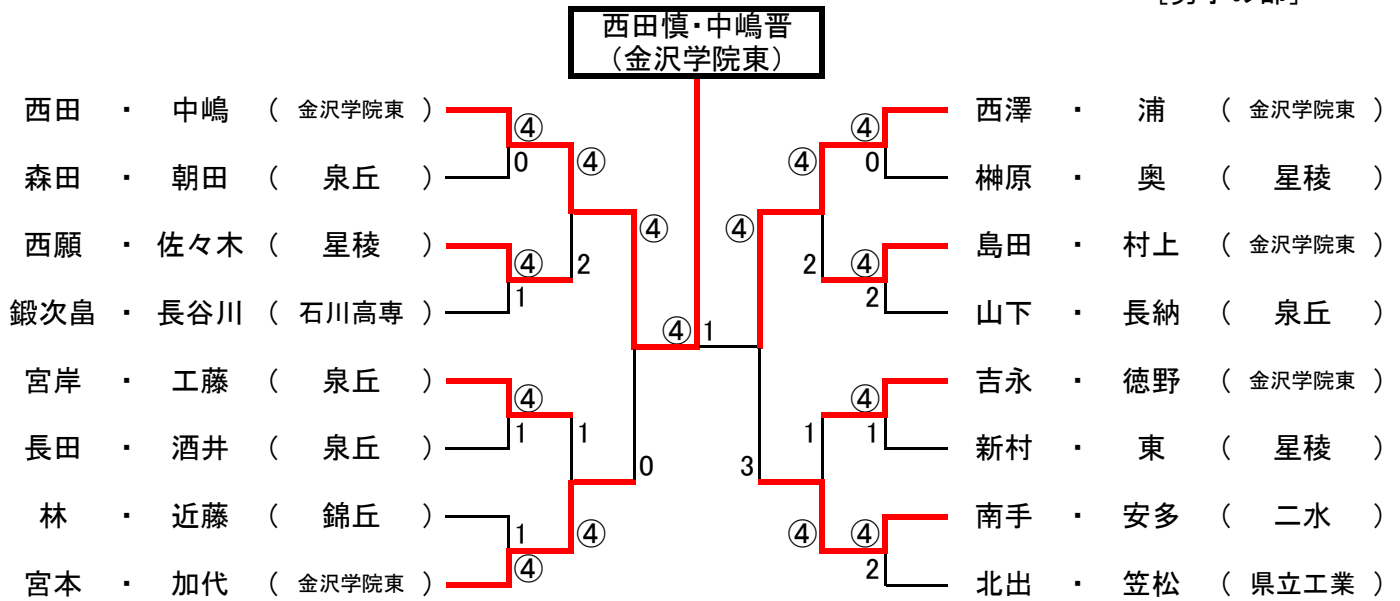

平成26年度 金沢地区高等学校秋季大会

ベスト16より

H26.9.18

於: 城北市民テニスコート
[男子の部]

ベスト16より

[女子の部]