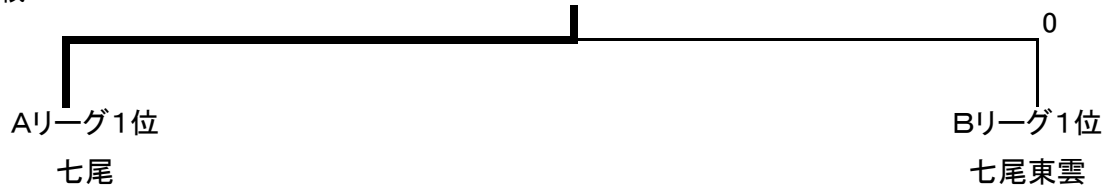

平成26年度七尾地区高等学校ソフトテニス秋季大会

女子団体

Aリーグ	七尾	志賀	鹿西	勝	負	順位
1 七尾	/	③	③	2	0	1
2 志賀	0	/	1	0	2	3
3 鹿西	0	②	/	1	1	2

Bリーグ	七尾東雲	羽咋	鵬学園	勝	負	順位
1 七尾東雲	/	②	③	2	0	1
2 羽咋	1	/	1	0	2	3
3 鵬学園	0	②	/	1	1	2

決勝戦

<進行表>

	6, 7コート	8, 9コート
第1試合	A1-A2	B1-B2
第2試合	A2-A3	B2-B3
第3試合	A1-A3	B1-B3
決勝	A1位-B1位