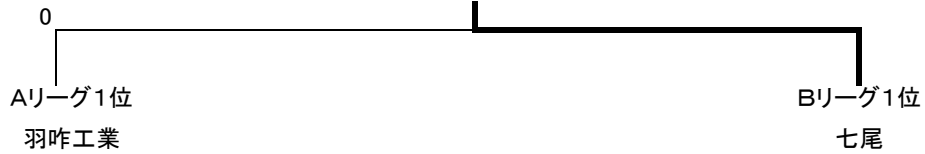

平成26年度七尾地区高等学校ソフトテニス秋季大会

男子団体

Aリーグ	羽咋工業	羽咋	鵬学園	勝	負	順位
1 羽咋工業		③	③	2	0	1
2 羽咋	0		③	1	1	2
3 鵬学園	0	0		0	2	3

Bリーグ	七尾	志賀	七尾東雲	鹿西	勝	負	順位	得失ゲーム
1 七尾		③	③	③	3	0	1	
2 志賀	0		1	②	1	2	4	-3
3 七尾東雲	0	②		1	1	2	2	2
4 鹿西	0	1	②		1	2	3	1

決勝戦

<進行表>

	1コート	2, 3コート	4, 5コート
第1試合	A1-A2	B1-B2	B3-B4
第2試合	A2-A3	B1-B3	B2-B4
第3試合	A1-A3	B1-B4	B2-B3
決勝		A1位-B1位