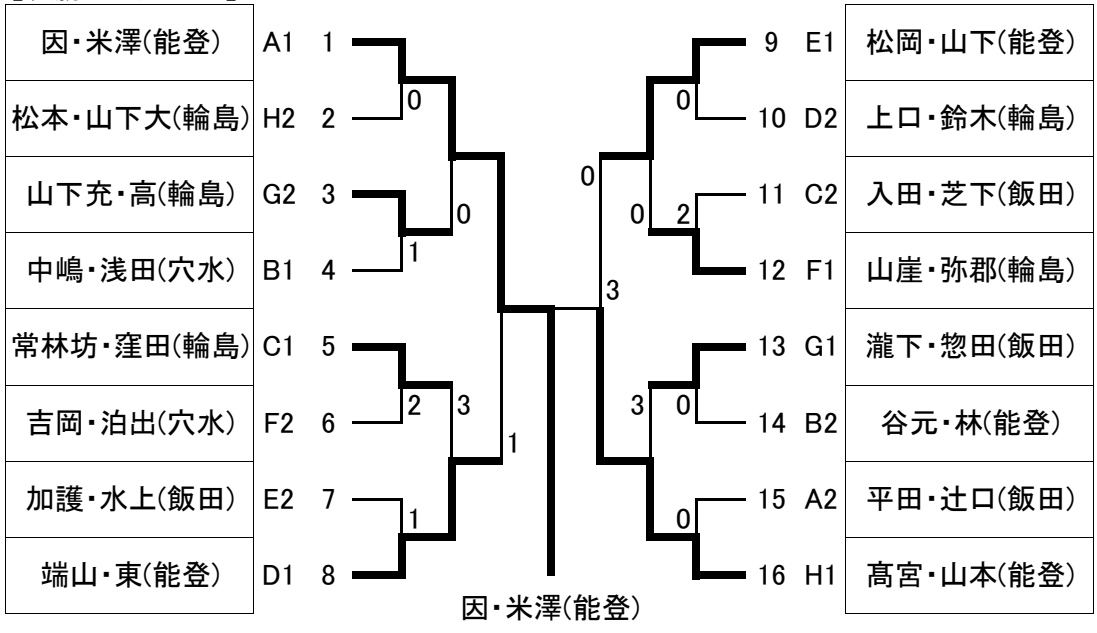

平成26年度 能登地区高等学校ソフトテニスインドア大会（男子）

平成27年 2月11日(水)実施 会場 ウェーブのと(WAVEのと)

【決勝トーナメント】

平成26年度 能登地区高等学校ソフトテニスインドア大会（女子）

平成26年 2月11日(火)実施 会場 ウェーブのと(WAVEのと)

【一次リーグ】

Aリーグ		1	2	3	勝	敗	順
1	中社・穴田(飯田)		(4)	(4)	2	0	1
2	西・山本(門前)	0		0	0	2	3
3	田中・上平(輪島)	0	(4)		1	1	2