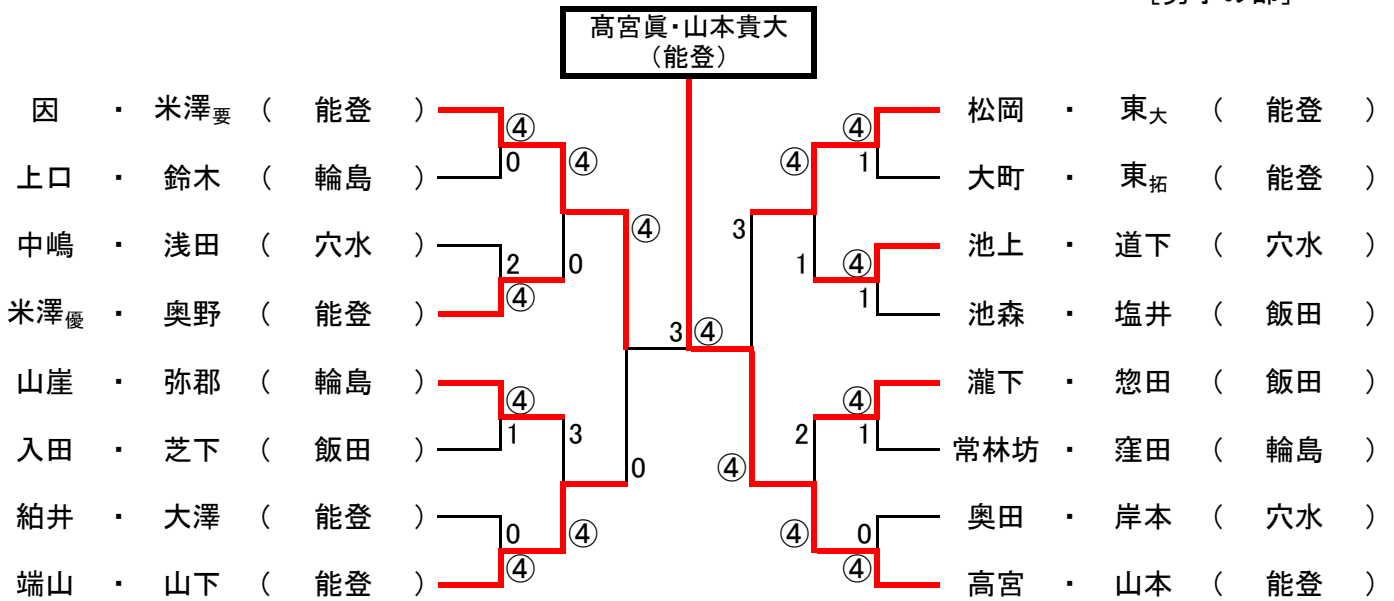

# 平成27年度 県高校総体 能登地区予選会

ベスト16より  
出場40ペア

H27.4.23  
於:能都健民テニスコート  
[男子の部]

ベスト15より  
出場21ペア

[女子の部]