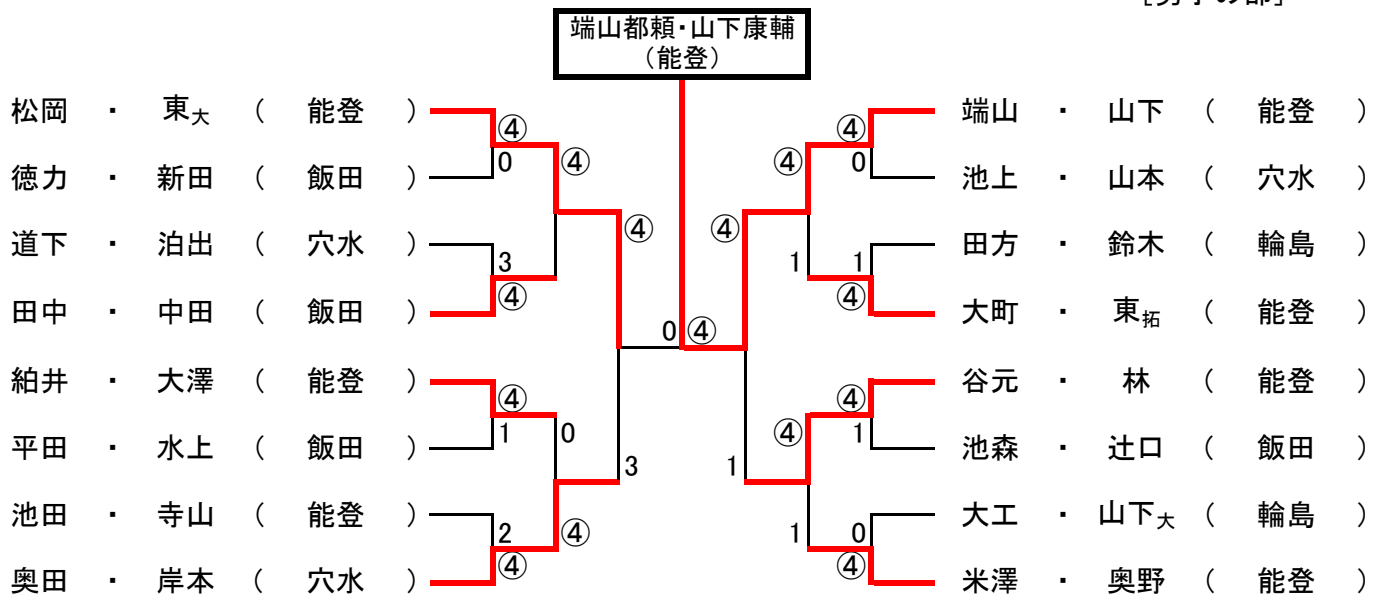

平成27年度 能登地区高等学校秋季大会

ベスト16より
出場25ペア

H27.9.17
於:能都健民テニスコート
[男子の部]

ベスト10より
出場15ペア

[女子の部]