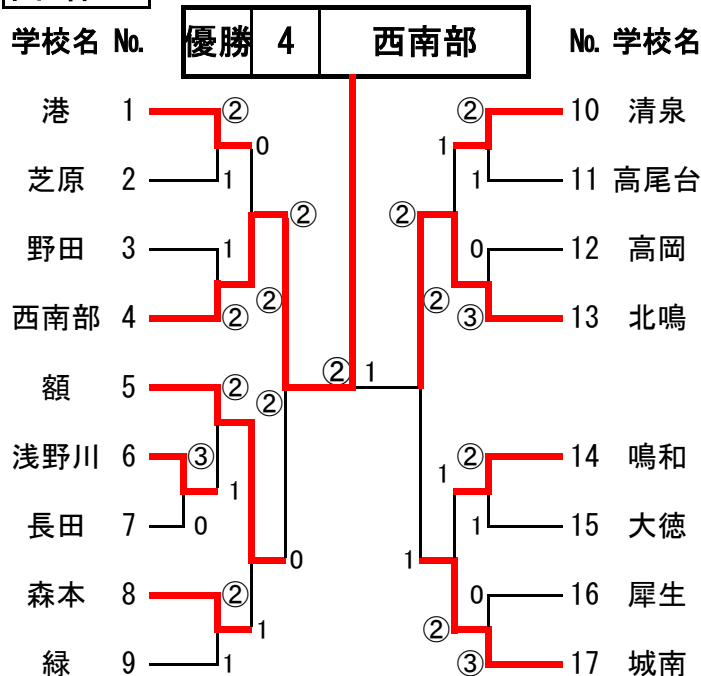

平成27年度 加賀地区中学校体育大会 兼 県体予選会 金沢ブロック ソフトテニス競技  
日時 2015. 9. 26 (Sat) 場所 城北市民テニスコート

男子団体戦

団体 A

シード順位決定戦

女子団体戦

団体 A

シード順位決定戦

団体 B

団体 B