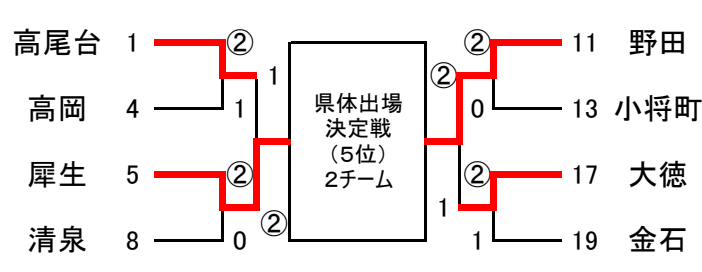

平成27年度 加賀地区中学校体育大会 兼 県体予選会 金沢ブロック ソフトテニス競技  
日時 2015. 9. 26 (Sat) 場所 城北市民テニスコート

男子団体戦

団体 A

シード順位決定戦

女子団体戦

団体 A

シード順位決定戦

団体 B