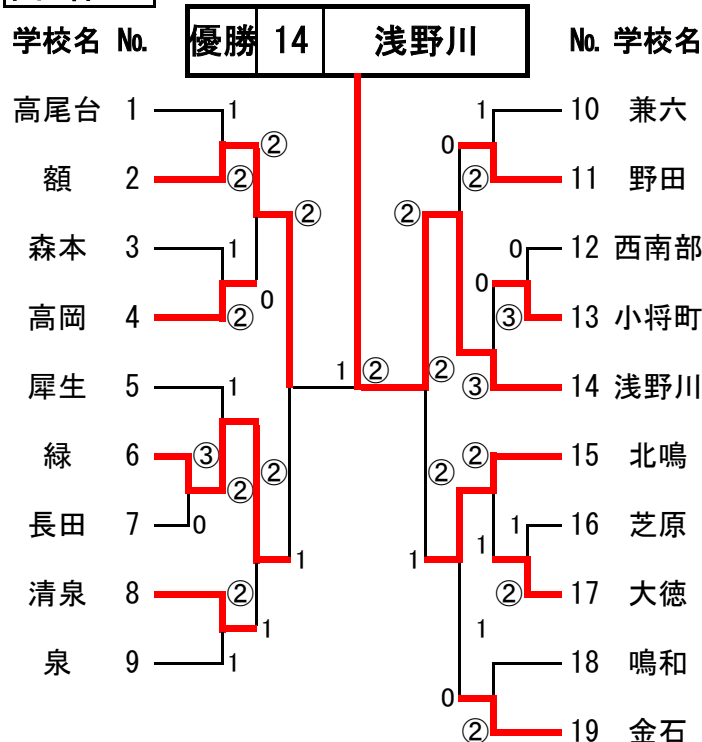

平成27年度 加賀地区中学校体育大会 兼 県体予選会 金沢ブロック ソフトテニス競技  
日時 2015. 9. 26 (Sat) 場所 城北市民テニスコート

男子団体戦

団体 A

シード順位決定戦

女子団体戦

団体 A

シード順位決定戦

団体 B

# 平成27年度 金沢市中学校秋季新人ソフトテニス大会

日時 2015.9.27 (Sun)

場所 城北市民テニスコート

3位決定戦

加賀地区大会  
出場決定戦  
(12位決定戦)

加賀地区大会出場  
決定戦(13・14位)

(15位決定戦)