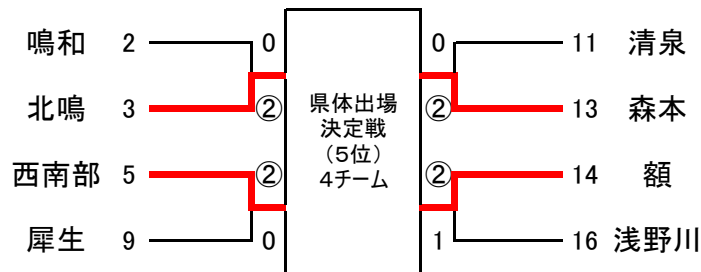

平成27年度 加賀地区中学校体育大会 兼 県体予選会 金沢ブロック ソフトテニス競技  
日時 2015. 9. 26 (Sat) 場所 城北市民テニスコート

男子団体戦

団体 A

シード順位決定戦

女子団体戦

団体 A

シード順位決定戦

団体 B