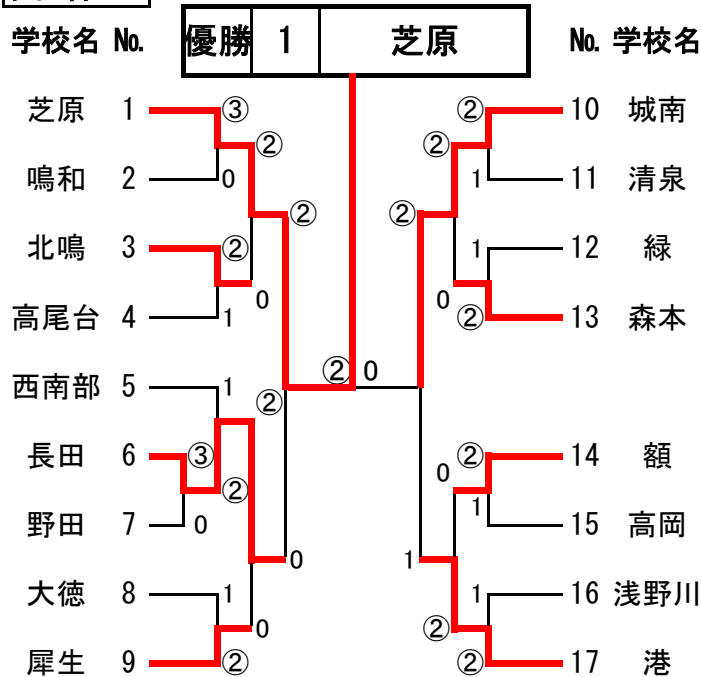

平成27年度 加賀地区中学校体育大会 兼 県体予選会 金沢ブロック ソフトテニス競技  
日時 2015. 9. 26 (Sat) 場所 城北市民テニスコート

男子団体戦

団体 A

シード順位決定戦

女子団体戦

団体 A

シード順位決定戦

団体 B

団体 B

3位決定戦

加賀地区大会  
出場決定戦  
(12位決定戦)

加賀地区大会出場  
決定戦(13・14位)

(15位決定戦)