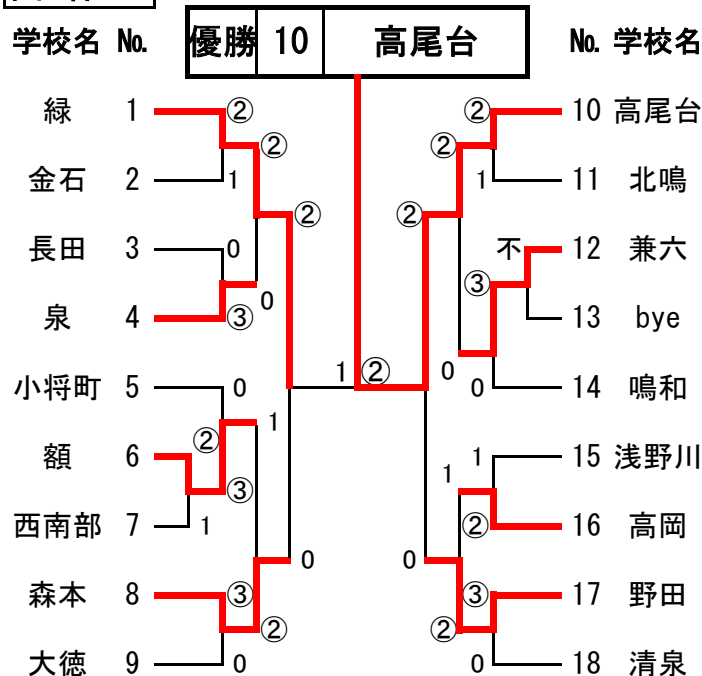

平成27年度 加賀地区中学校体育大会 兼 県体予選会 金沢ブロック ソフトテニス競技  
日時 2015. 9. 26 (Sat) 場所 城北市民テニスコート

男子団体戦

団体 A

シード順位決定戦

女子団体戦

団体 A

シード順位決定戦

団体 B

団体 B