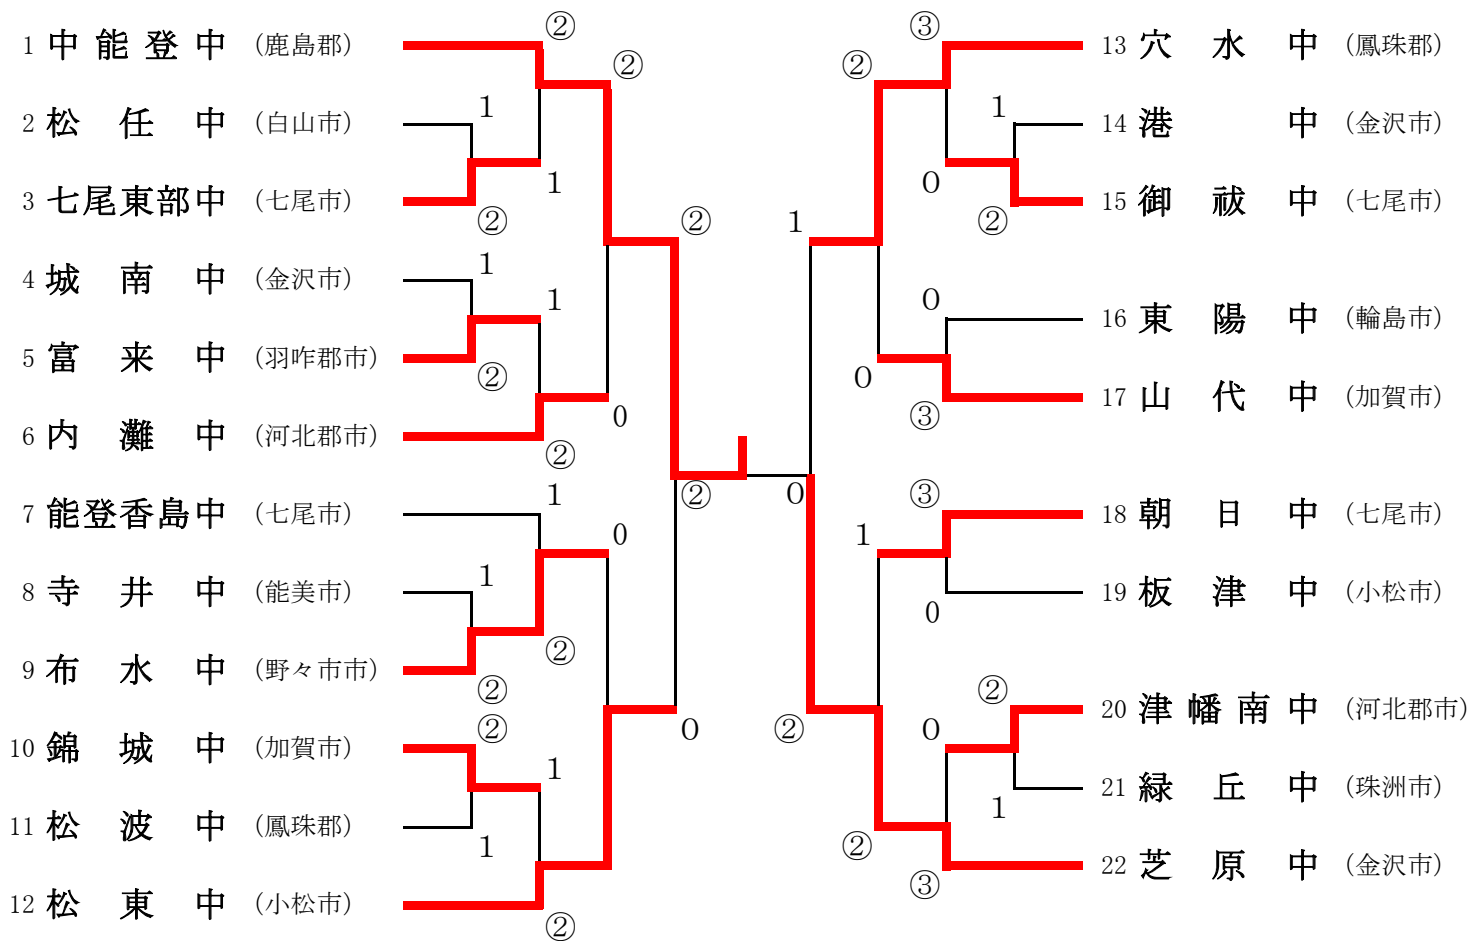

第39回石川県中学選抜インドアソフトテニス大会

【男子団体戦】

平成27年1月10日(土)

男子準決勝戦

中能登中 ② = 0 松東中
 山森・松村 ④ - 0 橋浦・内野
 森口・曾山 ④ - 0 喜多・滝口
 濱田・端山 - 松本・酒井

穴水中 1 = ② 芝原中
 高・鶴野 3 - ④ 道下・八田
 大町・山下 ④ - 1 南手・上梨
 鳥竹・西浦 3 - ④ 木本・中島

男子決勝戦

中能登中 ② = 0 芝原中
 森口・曾山 ④ - 3 道下・八田
 濱田・端山 ④ - 0 南手・上梨
 山森・松村 - 木本・中島

男子優勝 中能登 中学校
 2位 芝原 中学校
 3位 松東 中学校
 3位 穴水 中学校

1~12

会場...七尾総合体育館

13~22

会場...城山体育館

(中能登中は2年連続優勝)

第39回石川県中学選抜インドアソフトテニス大会

【女子団体戦】

平成28年1月10日(日)

女子準決勝戦

宝達中 ② = 0 中能登中
 村上・山本弓 ④ - 3 山辺・堀下
 清水・西村 ④ - 0 横山・宮下
 鍋島・上森 - 弥田・田村

能都中 ② = 1 寺井中
 山口・濱田 0 - ④ 北本・松本
 濱中・中田 ④ - 1 駒井・工藤
 牧・道下 ④ - 2 山田・高松

女子決勝戦

宝達中 ② = 0 能都中
 清水・西村 ④ - 1 濱中・中田
 村上・山本弓 ④ - 1 山口・濱田
 鍋島・上森 - 牧・道下