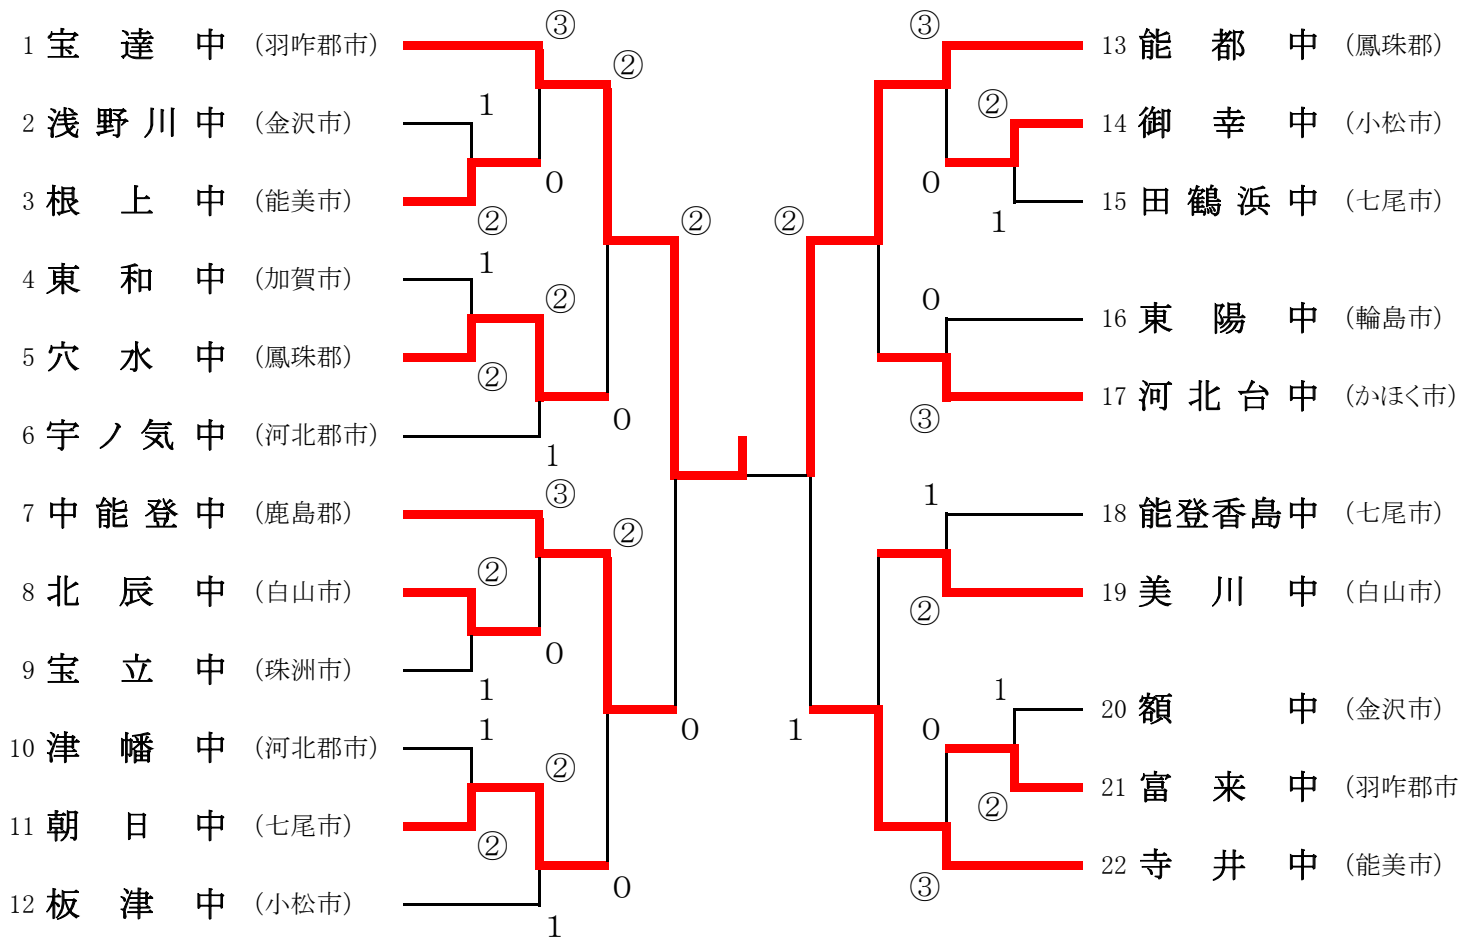

第39回石川県中学選抜インドアソフトテニス大会

【男子団体戦】

平成27年1月10日(土)

男子準決勝戦

中能登中 ② = 0 松東中
 山森・松村 ④ - 0 橋浦・内野
 森口・曾山 ④ - 0 喜多・滝口
 濱田・端山 - 松本・酒井

穴水中 1 = ② 芝原中
 高・鶴野 3 - ④ 道下・八田
 大町・山下 ④ - 1 南手・上梨
 鳥竹・西浦 3 - ④ 木本・中島

男子決勝戦

中能登中 ② = 0 芝原中
 森口・曾山 ④ - 3 道下・八田
 濱田・端山 ④ - 0 南手・上梨
 山森・松村 - 木本・中島

男子優勝 中能登 中学校
 2位 芝原 中学校
 3位 松東 中学校
 3位 穴水 中学校

1~12

会場...七尾総合体育館

13~22

会場...城山体育館

(中能登中は2年連続優勝)

第39回石川県中学選抜インドアソフトテニス大会

【女子団体戦】

平成28年1月10日(日)

女子準決勝戦

宝達中 ② = 0 中能登中
 村上・山本弓 ④ - 3 山辺・堀下
 清水・西村 ④ - 0 横山・宮下
 鍋島・上森 - 弥田・田村

能都中 ② = 1 寺井中
 山口・濱田 0 - ④ 北本・松本
 濱中・中田 ④ - 1 駒井・工藤
 牧・道下 ④ - 2 山田・高松

女子決勝戦

宝達中 ② = 0 能都中
 清水・西村 ④ - 1 濱中・中田
 村上・山本弓 ④ - 1 山口・濱田
 鍋島・上森 - 牧・道下