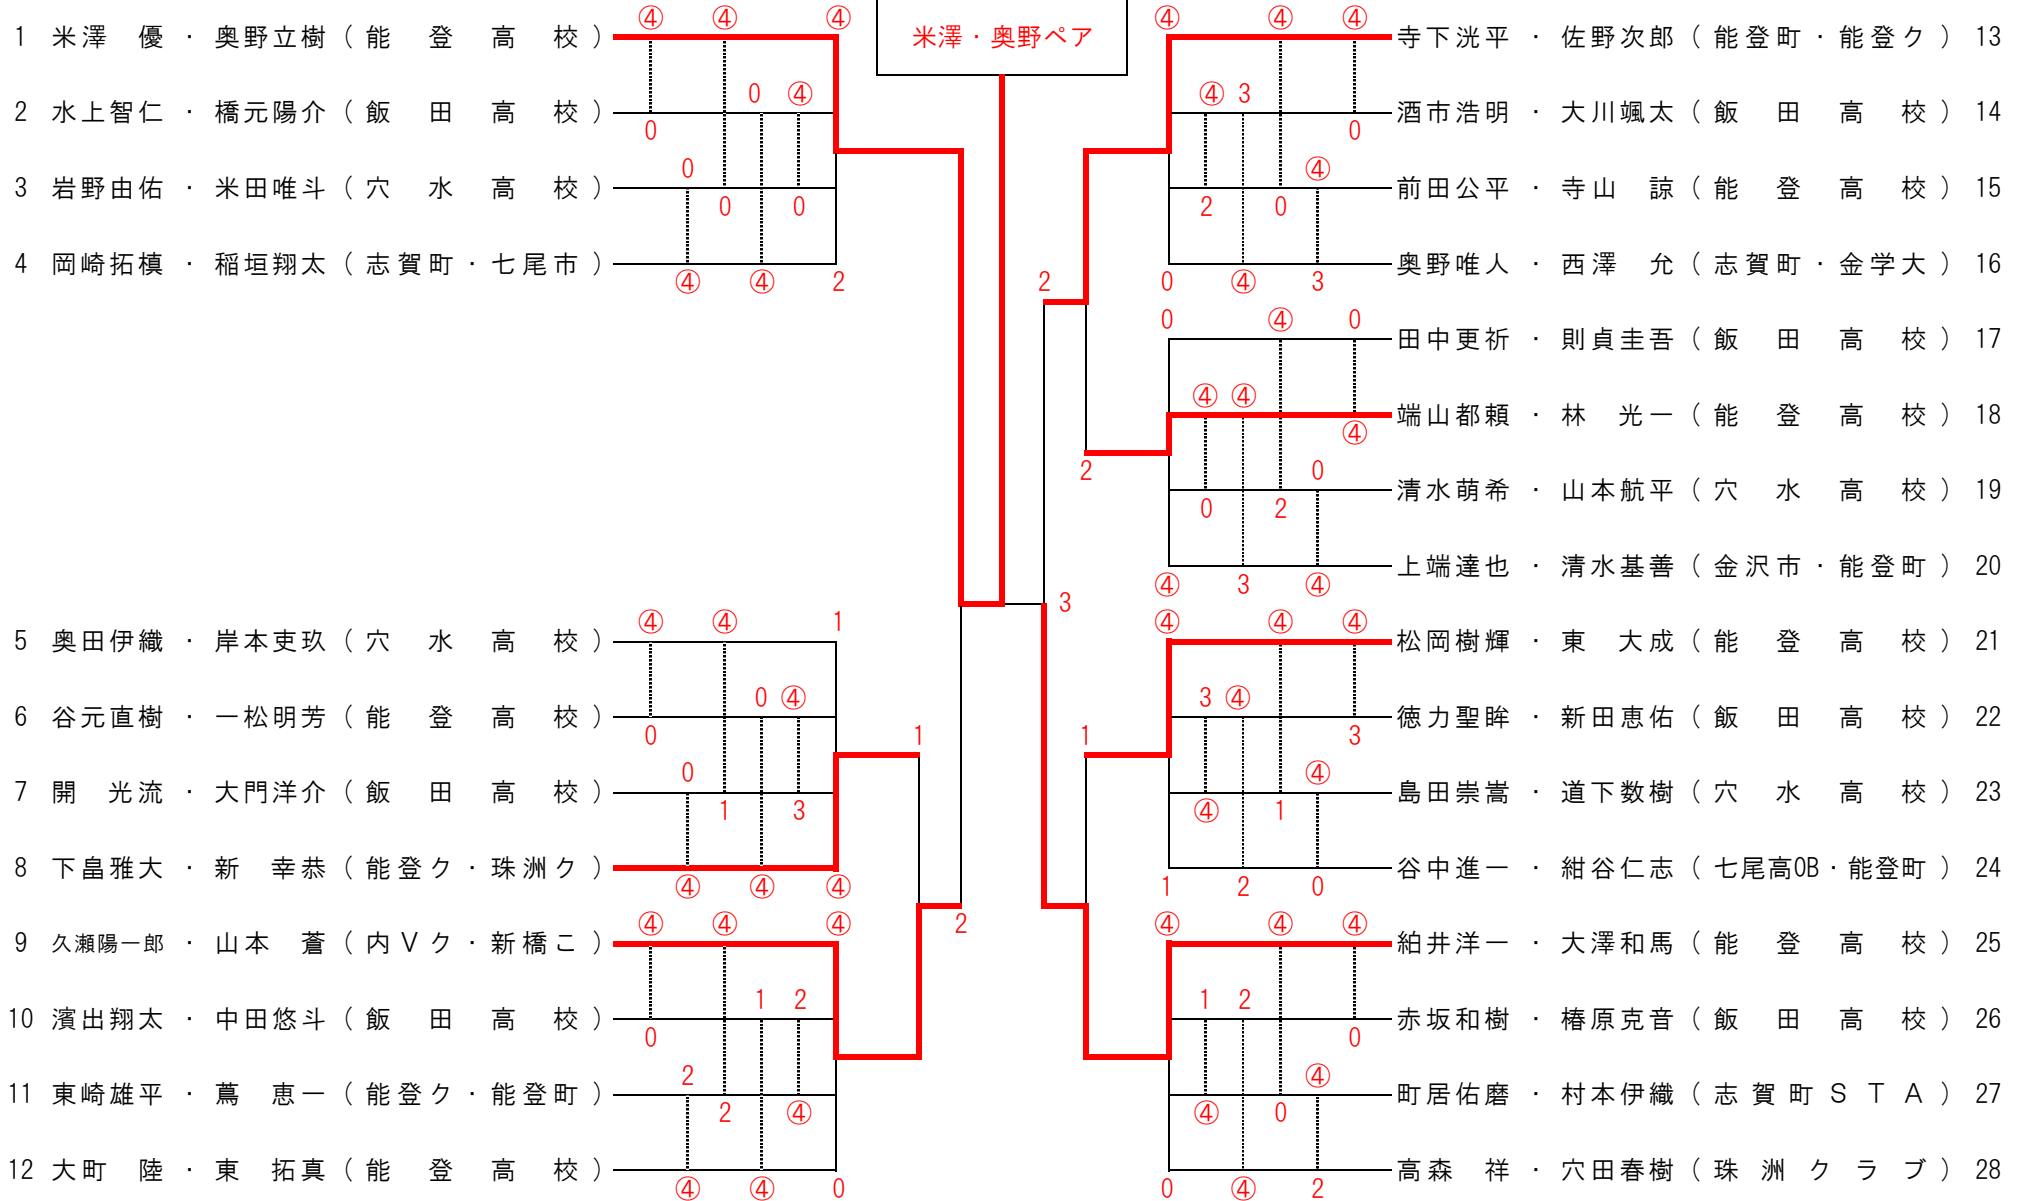

第31回山田杯争奪ソフトテニス選手権大会 一般男子の部

2016.10.30 / 石川県能登町
石川県立能都健民テニスコート

優勝
米澤・奥野ペア

一般女子の部

【予選Aリーグ】

No.	ペア	所属									
1	山本 英里 下畠 奈巳	(能登高校)	④	④	④	④	<table border="1"> <tr><td>Aリーグ1位</td></tr> <tr><td>山本・下畠ペア</td></tr> <tr><td>Aリーグ2位</td></tr> <tr><td>岸本・中嶋ペア</td></tr> </table>	Aリーグ1位	山本・下畠ペア	Aリーグ2位	岸本・中嶋ペア
Aリーグ1位											
山本・下畠ペア											
Aリーグ2位											
岸本・中嶋ペア											
2	久保 希美 元川 朱里	(穴水高校)	0	0	④	0					
3	川口 愛莉 柴田 紗彩	(飯田高校)	0	0	3	1					
4	皆戸 彩夏 谷元 美紗	(能登高校)	④	2	1	④					
5	岸本 愛里 中嶋 夢菜	(穴水高校)	④	④	④	2					

【予選Bリーグ】

No.	ペア	所属									
6	門前 奈波 鶴野 李佳	(飯田高校)	1	④	3	2	<table border="1"> <tr><td>Bリーグ1位</td></tr> <tr><td>濱中・谷村ペア</td></tr> <tr><td>Bリーグ2位</td></tr> <tr><td>濱田・佐々木ペア</td></tr> </table>	Bリーグ1位	濱中・谷村ペア	Bリーグ2位	濱田・佐々木ペア
Bリーグ1位											
濱中・谷村ペア											
Bリーグ2位											
濱田・佐々木ペア											
7	濱中 桃花 谷村 明日香	(能登高校)	④	④	④	④					
8	中嶋 夕貴 泊出 紫穂	(穴水高校)	2	3	0	0					
9	吉原 百華 鍛冶谷 由佳	(飯田高校)	④	1	④	2					
10	濱田 瑠奈 佐々木 萌恵	(能登高校)	2	④	④	④					

〈試合順〉 Aリーグ：1-2 3-4 2-5 1-3 4-5 2-3 1-4 3-5 2-4 1-5
Bリーグ：6-7 8-9 7-10 6-8 9-10 7-8 6-9 8-10 7-9 6-10

【決勝トーナメント】

A 1	山本 英里 下畠 奈巳	(能登高校)		<table border="1"> <tr><td>優勝</td></tr> <tr><td>山本・下畠ペア</td></tr> </table>	優勝	山本・下畠ペア
優勝						
山本・下畠ペア						
B 2	濱田 瑠奈 佐々木 萌恵	(能登高校)				
A 2	岸本 愛里 中嶋 夢菜	(穴水高校)				
B 1	濱中 桃花 谷村 明日香	(能登高校)				

【試合順】 ① 5-6 ② 7-8 ③ 5-7 ④ 6-8 ⑤ 6-8 ⑥ 5-8

【決勝トーナメント】