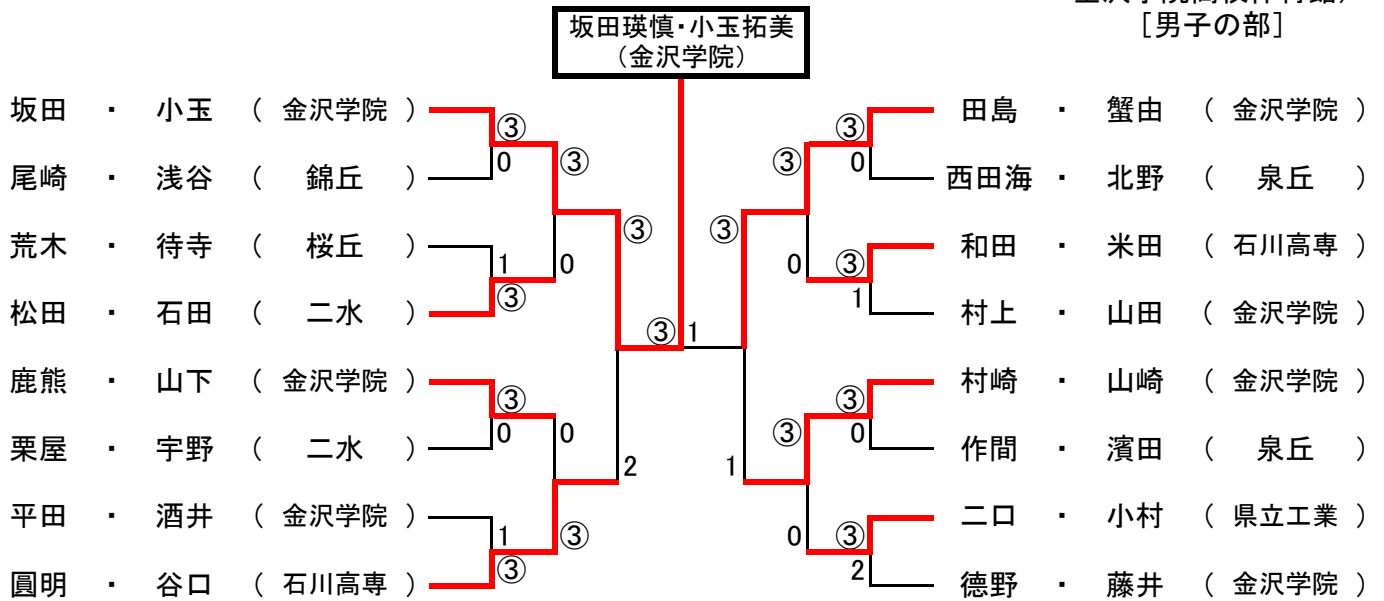

# 平成28年度 金沢地区高等学校インドア大会

H29.2.4

金沢市総合体育館  
 (男子上位のみ2.12)  
 金沢学院高校体育館  
 [男子の部]

ベスト16より  
 出場77ペア

ベスト16より  
 出場46ペア

[女子の部]