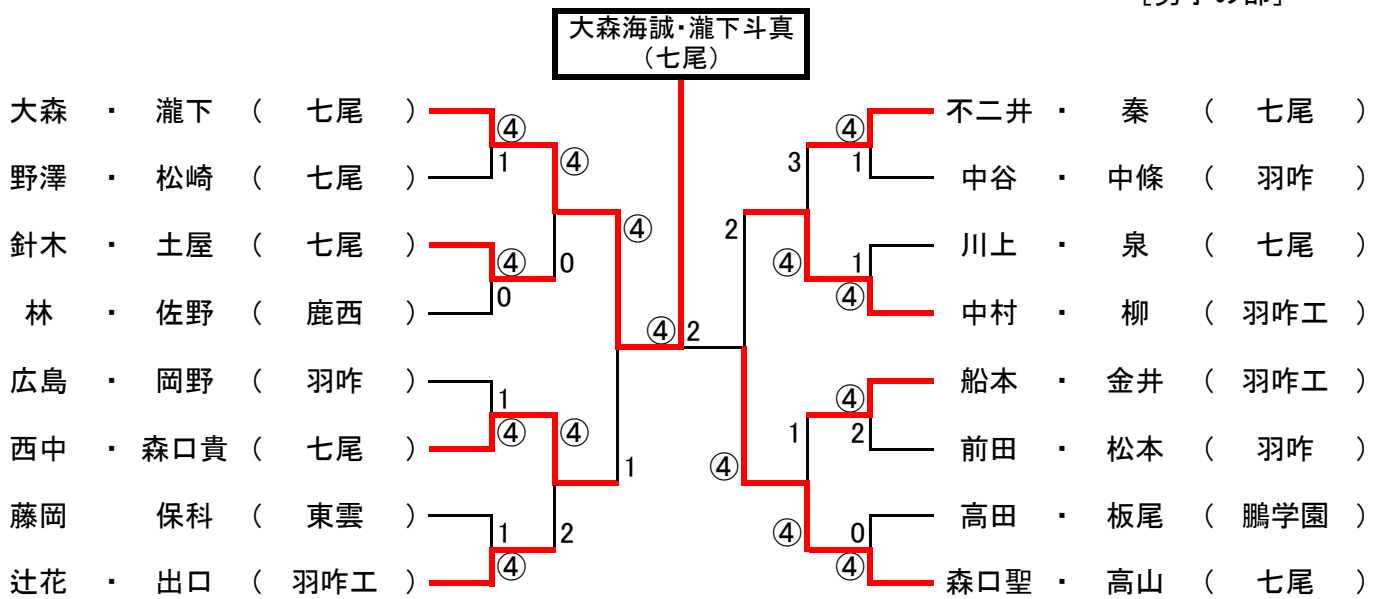

平成29年度 県高校総体 七尾地区予選会

ベスト16より
出場55ペア

H29.4.29
於: 希望の丘公園テニスコート
[男子の部]

ベスト9より
出場34ペア

[女子の部]