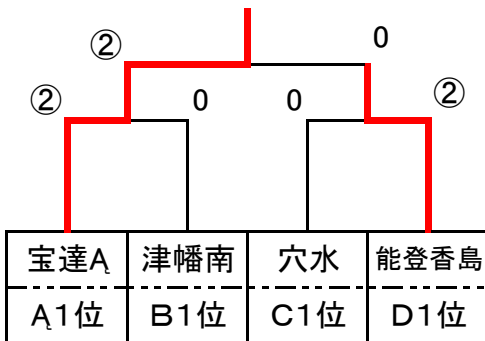

第35回石川県中部地区中学校ソフトテニス大会(女子)

平成30年4月7日(土)

会場 宝達志水町民テニスコート

予選リーグ(5ゲーム)

Aリーグ【1コート】		①	②	③	④	勝	敗	順
①	宝達A	△	③	③	③	3	0	1
②	中能登B	0	△	0	1	0	3	4
③	内灘	0	③	△	③	2	1	2
④	七尾東部	0	②	0	△	1	2	3

Bリーグ【2コート】		①	②	③	④	勝	敗	順
①	津幡南	△	③	③	②	3	0	1
②	富来	0	△	1	②	1	2	3
③	七尾	0	②	△	②	2	1	2
④	志賀	1	1	1	△	0	3	4

Cリーグ【3コート】		①	②	③	④	勝	敗	順
①	穴水	△	②	③	②	3	0	1
②	宝達B	1	△	③	②	2	1	2
③	高松	0	0	△	0	0	3	4
④	中能登	1	1	③	△	1	2	3

Dリーグ【4コート】		①	②	③	④	勝	敗	順
①	能登香島	△	③	③	③	3	0	1
②	北鳴	0	△	1	②	1	2	3
③	羽咋	0	②	△	②	2	1	2
④	宇ノ気	0	1	1	△	0	3	4

決勝トーナメント(7ゲーム)1, 2コート

【 予選 リーグ 】 (5ゲーム)

平成30年4月7日 (土)

A ブロック	A1	A2	A3	A4	A5	勝	敗	得失	順位	使用コート
A1: 中能登A	/	③	③	③	③	4	0	/	①	5 コート 4 コート (5ゲーム)
A2: 津幡南C	0	/	0	1	②	1	3	±0	4	
A3: 志賀B	0	③	/	③	③	3	1	/	②	
A4: 七尾C	0	②	0	/	0	1	3	-2	5	
A5: 富来	0	1	0	③	/	1	3	+2	3	
B ブロック	B1	B2	B3	B4		勝	敗	得失	順位	使用コート
B1: 津幡南A	/	③	②	②	/	3	0	/	①	3 コート (5ゲーム)
B2: 七尾B	0	/	0	1	/	0	3	/	4	
B3: 志賀A	1	③	/	③	/	2	1	/	②	
B4: 七尾東部A	1	②	0	/	/	1	2	/	3	
C ブロック	C1	C2	C3	C4		勝	敗	得失	順位	使用コート
C1: 七尾A	/	1	③	②	/	2	1	/	②	2 コート (5ゲーム)
C2: 中能登B	②	/	③	③	/	3	0	/	①	
C3: 七尾東部B	0	0	/	1	/	0	3	/	4	
C4: 羽昨	1	0	②	/	/	1	2	/	3	
D ブロック	D1	D2	D3	D4		勝	敗	得失	順位	使用コート
D1: 内灘	/	③	③	③	/	3	0	/	①	1 コート (5ゲーム)
D2: 津幡南B	0	/	②	②	/	2	1	/	②	
D3: 中能登C	0	1	/	1	/	0	3	/	4	
D4: 能登香島	0	1	②	/	/	1	2	/	3	
予選3位リーグ	A3位	B3位	C3位	D3位		勝	敗	得失	順位	使用コート
A3位: 富来	/	0	R	R	/					3 コート 2 コート 1 コート (5ゲーム)
B3位: 七尾東部A	③	/			/					
C3位: 羽昨			/	③	/					
D3位: 能登香島			0	/	/					
予選4位リーグ	A4位	B4位	C4位	D4位		勝	敗	得失	順位	使用コート
A4位: 津幡南C	/	1			/					3 コート 2 コート 1 コート (5ゲーム)
B4位: 七尾B	②	/			/					
C4位: 七尾東部B			/	0	/					
D4位: 中能登C			②	/	/					