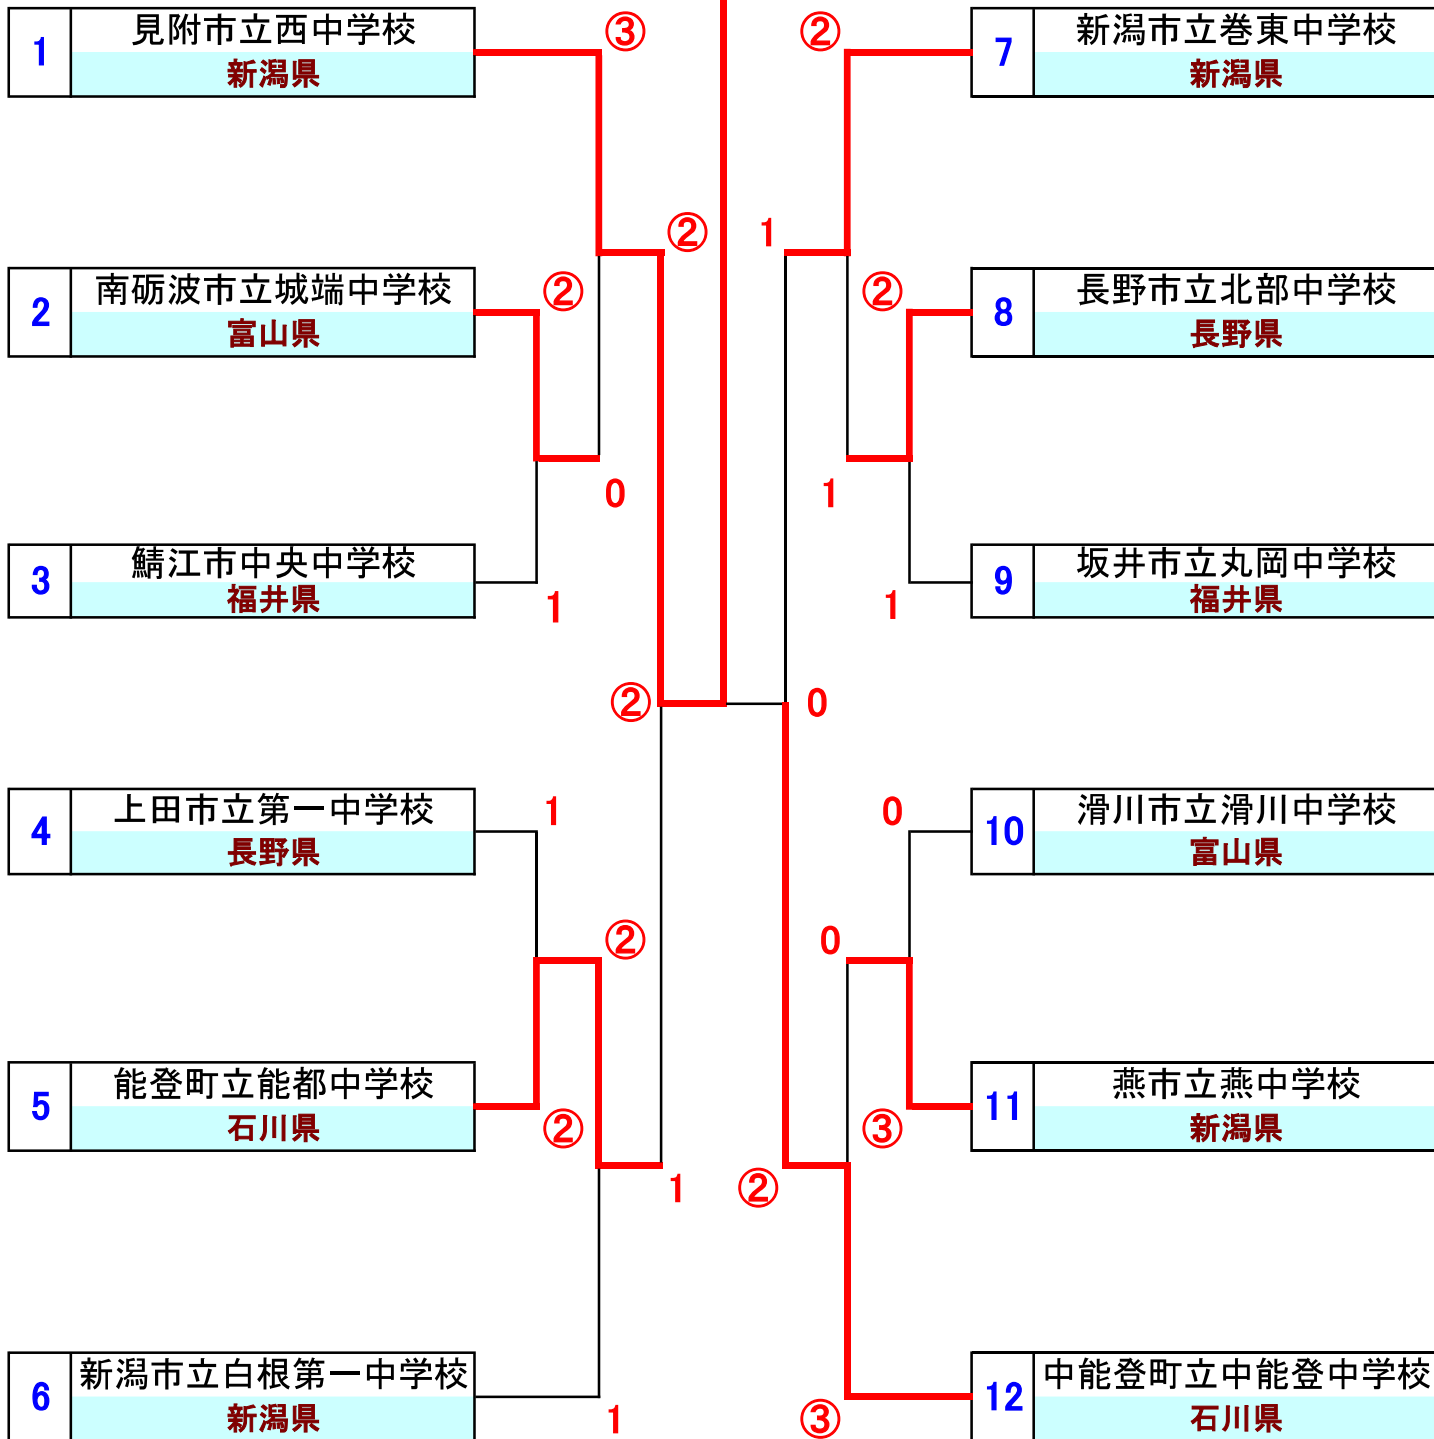

# 第32回 北信越中学生インドアソフトテニス大会

平成31年 1月27日(日)

**男子団体**

新潟県上越市リージョンプラザ上越

1位	見附市立西中学校	新潟県
2位	中能登町立中能登中学校	石川県
3位	能登町立能都中学校	石川県
3位	新潟市立巻東中学校	新潟県

優 勝
見附市立西中学校
新潟県

# 第32回 北信越中学生インドアソフトテニス大会

平成31年 1月27日(日)

**女子団体**

新潟県上越市リージョンプラザ上越

1位	見附市立西中学校	新潟県
2位	中能登町立中能登中学校	石川県
3位	燕市立燕中学校	新潟県
3位	宝達志水町立宝達中学校	石川県

見附市立西中学校
<b>新潟県</b>