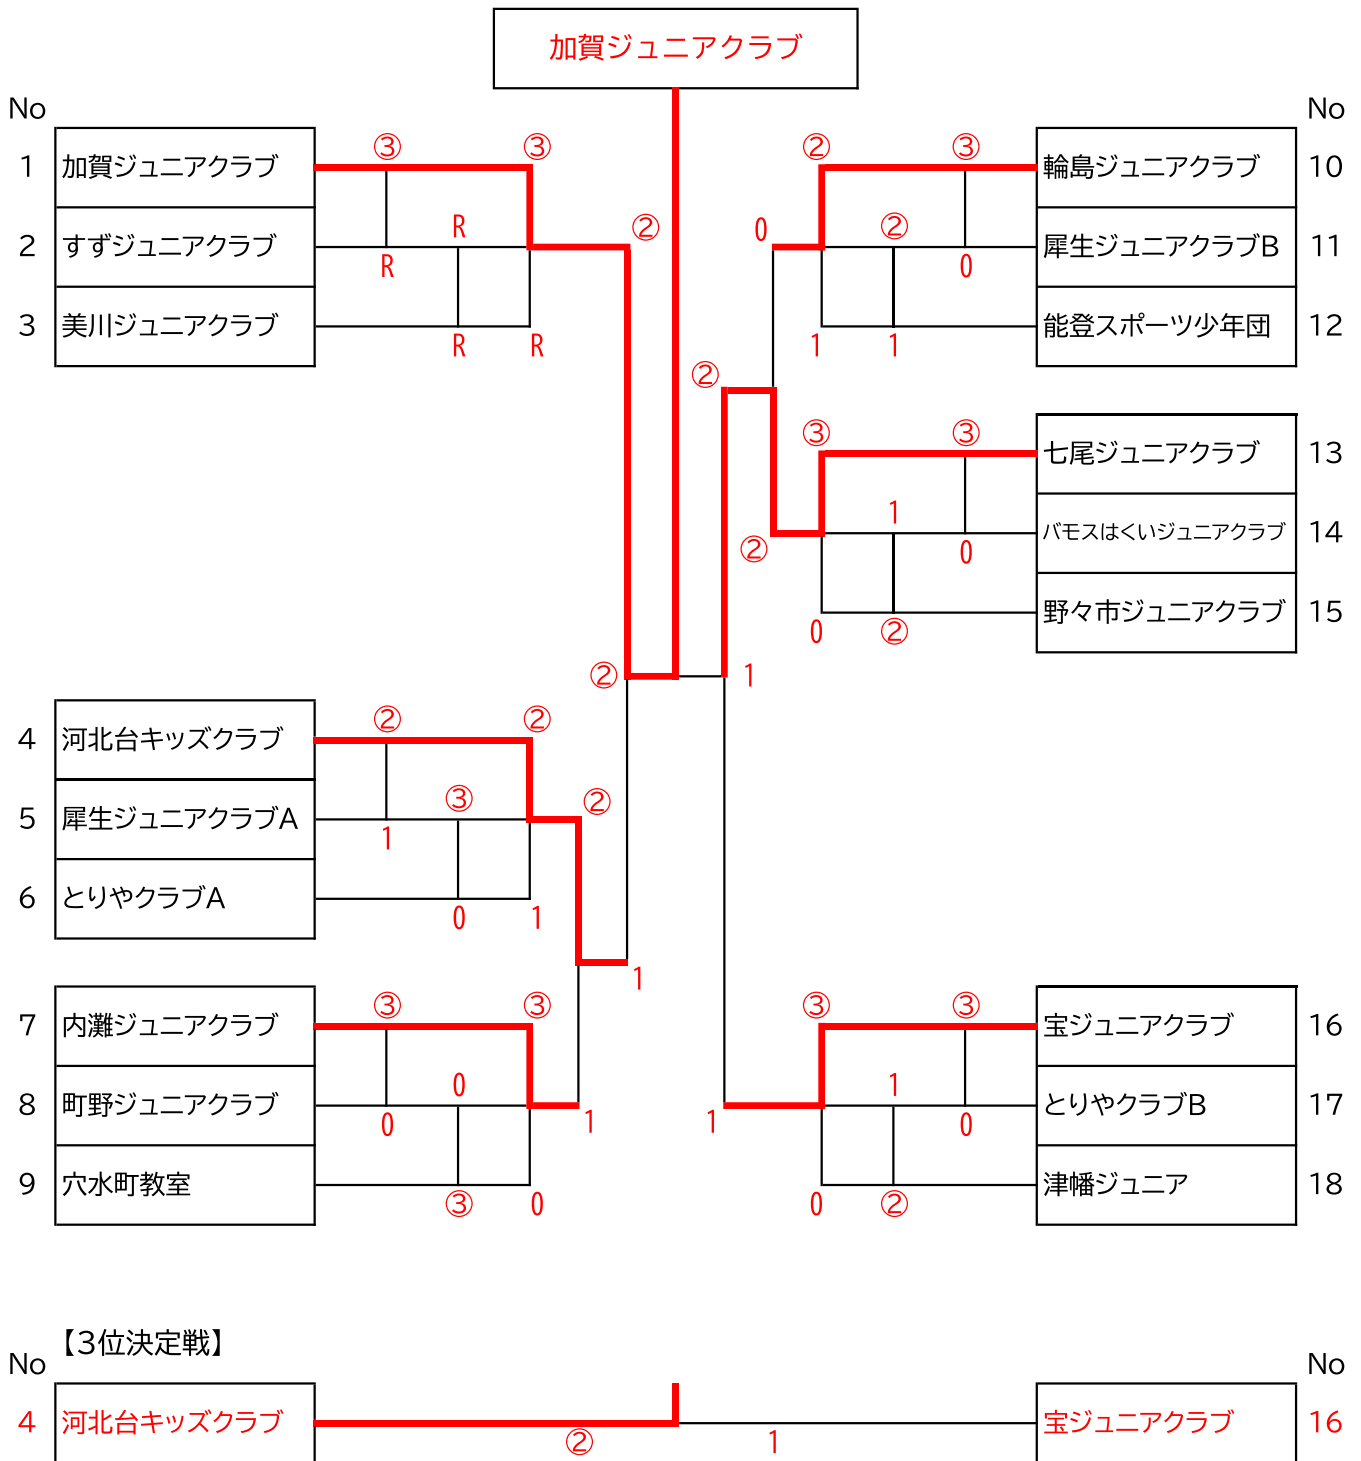

# 団体選手権大会 組み合わせ（男子）

2021.9.19 (日)  
能登町・石川県立能都健民テニスコート

- 優勝 **加賀ジュニアソフトテニスクラブ**
- 準優勝 **七尾ジュニアソフトテニスクラブ**
- 第3位 **河北台キッズソフトテニスクラブ**
- 第3位 **宝ジュニアソフトテニスクラブ**

# 団体選手権大会 組み合わせ（女子）

2021.9.19（日）  
能登町・石川県立能都健民テニスコート

- 優勝 河北台キッズソフトテニスクラブ
- 準優勝 津幡ジュニアA
- 第3位 能登ソフトテニススポーツ少年団A
- 第3位 宝ジュニアソフトテニスクラブ

栄光の記録 ～石川県小学生ソフトテニス団体選手権大会《平成7年より》～

年度	男子の部				女子の部			
	優勝	準優勝	第3位		優勝	準優勝	第3位	
H07	宇出津	鶴川A	瑞穂A	七塚A	宇出津	内灘A	瑞穂A	押水
H08	鶴川A	七塚	瑞穂	内灘	瑞穂A	宇出津A	鶴川	内灘A
H09	鶴川A	七塚	内灘A	内灘B	宇出津A	瑞穂A	七塚A	町野A
H10	鶴川A	鶴川B	内灘	瑞穂A	宇出津A	内灘A	七塚A	宇出津B
H11	内灘	鶴川A	鶴川B	瑞穂	宇出津A	七塚A	内灘A	町野A
H12	鶴川A	瑞穂A	鶴川B	内灘	七塚A	七塚B	宇出津A	町野A
H13	鶴川	能都A	内灘	瑞穂	町野A	能都A	内灘A	宇ノ気A
H14	能都B	能都A	内灘	鳥屋A	七塚A	町野A	能都A	宇ノ気A
H15	能都A	能都B	能都C	内灘	能都C	七塚A	能都B	能都A
H16	能都A	能都B	内灘A	七尾A	河北台キッズ A	能都A	能都B	能都C
H17	七・鹿A	内灘A	能都B	能都A	河北台キッズ A	能都A	能都C	能都B
H18	内灘A	町野A	能都	七尾	能都A	河北台キッズ A	能都B	内灘A
H19	町野A	内灘A	鶴川A	七尾	河北台キッズ A	鶴川A	とりやA	宝A
H20	内灘A	町野	能登島	珠洲	河北台キッズ A	鶴川	宝A	とりやA
H21	鶴川	能美	町野A	内灘	とりやA	内灘A	河北台キッズ A	とりやB
H22	七尾A	内灘A	能美	とりや	とりやA	河北台キッズ A	鶴川A	宝A
H23	七尾A	内灘A	能美	穴水町教室	宝A	鶴川	河北台キッズ A	とりやA
H24	とりや	輪島	ゆわく	内灘	河北台キッズ A	能美	とりやA	能登町
H25	内灘	輪島	ゆわく	とりや	能美	宝A	河北台キッズ A	とりや
H26	七尾A	輪島	内灘	小松荒屋	河北台キッズ A	とりや	宝A	七尾
H27	七尾A	内灘	とりや	輪島	河北台キッズ A	宝A	小松荒屋	ゆわく
H28	七尾	河北台・ゆわく	能登スポ少	小松荒屋A	河北台キッズ A	宝A	野々市A	小松荒屋A
H29	七尾A	河北台・能登町	犀生A	小松荒屋A	輪島A	宝A	河北台キッズ A	野々市
H30	とりや	穴水町教室	河北台キッズ	七尾	宝A	能登スポ少A	能美	七尾
R1	小松荒屋A	能美	加賀	宝	宝	能登スポ少A	能美	七尾
R2	新型コロナウイルスの影響により中止							
R3	加賀	七尾	河北台キッズ	宝	河北台キッズ	津幡A	能登スポ少A	宝