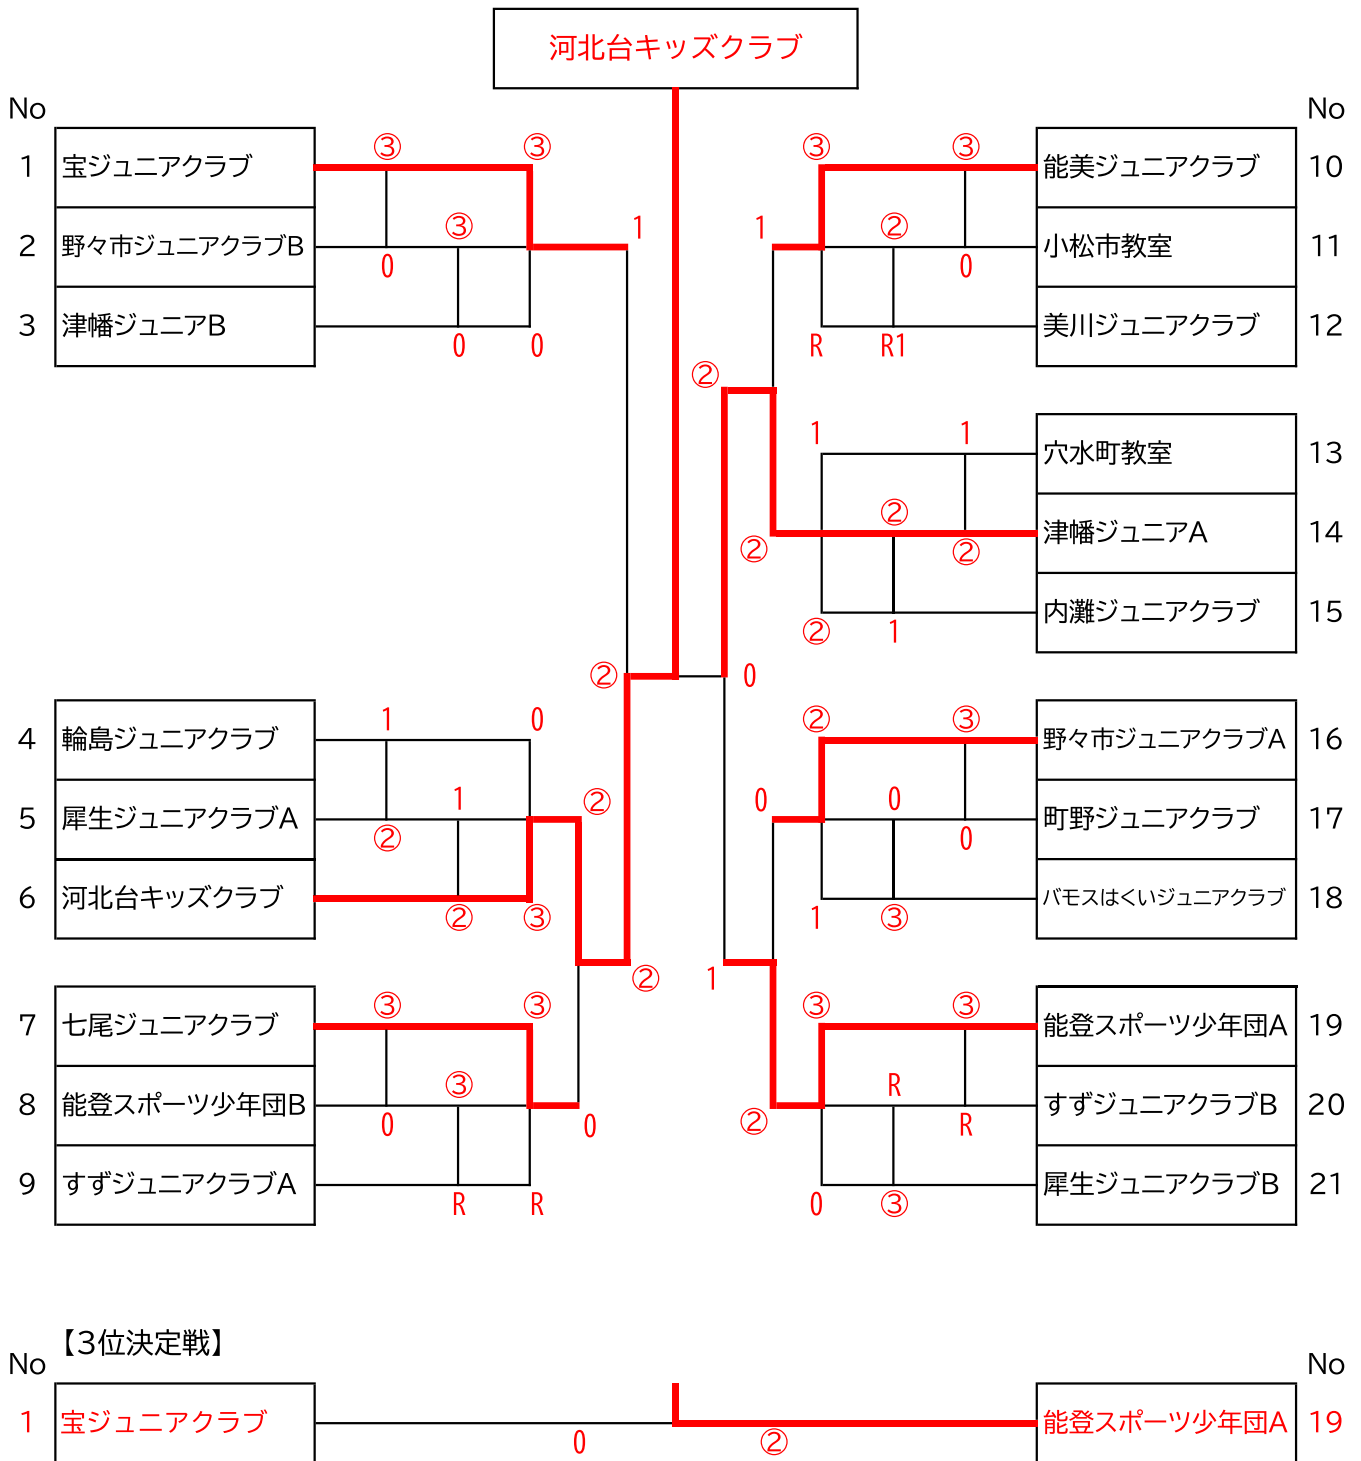

# 団体選手権大会 組み合わせ（男子）

2021.9.19 (日)  
能登町・石川県立能都健民テニスコート

- 優勝 **加賀ジュニアソフトテニスクラブ**
- 準優勝 **七尾ジュニアソフトテニスクラブ**
- 第3位 **河北台キッズソフトテニスクラブ**
- 第3位 **宝ジュニアソフトテニスクラブ**

# 団体選手権大会 組み合わせ（女子）

2021.9.19（日）  
能登町・石川県立能都健民テニスコート

- 優勝 河北台キッズソフトテニスクラブ
- 準優勝 津幡ジュニアA
- 第3位 能登ソフトテニススポーツ少年団A
- 第3位 宝ジュニアソフトテニスクラブ

栄光の記録 ～石川県小学生ソフトテニス団体選手権大会《平成7年より》～

年度	男子の部				女子の部			
	優勝	準優勝	第3位		優勝	準優勝	第3位	
H07	宇出津	鶴川A	瑞穂A	七塚A	宇出津	内灘A	瑞穂A	押水
H08	鶴川A	七塚	瑞穂	内灘	瑞穂A	宇出津A	鶴川	内灘A
H09	鶴川A	七塚	内灘A	内灘B	宇出津A	瑞穂A	七塚A	町野A
H10	鶴川A	鶴川B	内灘	瑞穂A	宇出津A	内灘A	七塚A	宇出津B
H11	内灘	鶴川A	鶴川B	瑞穂	宇出津A	七塚A	内灘A	町野A
H12	鶴川A	瑞穂A	鶴川B	内灘	七塚A	七塚B	宇出津A	町野A
H13	鶴川	能都A	内灘	瑞穂	町野A	能都A	内灘A	宇ノ気A
H14	能都B	能都A	内灘	鳥屋A	七塚A	町野A	能都A	宇ノ気A
H15	能都A	能都B	能都C	内灘	能都C	七塚A	能都B	能都A
H16	能都A	能都B	内灘A	七尾A	河北台キッズ A	能都A	能都B	能都C
H17	七・鹿A	内灘A	能都B	能都A	河北台キッズ A	能都A	能都C	能都B
H18	内灘A	町野A	能都	七尾	能都A	河北台キッズ A	能都B	内灘A
H19	町野A	内灘A	鶴川A	七尾	河北台キッズ A	鶴川A	とりやA	宝A
H20	内灘A	町野	能登島	珠洲	河北台キッズ A	鶴川	宝A	とりやA
H21	鶴川	能美	町野A	内灘	とりやA	内灘A	河北台キッズ A	とりやB
H22	七尾A	内灘A	能美	とりや	とりやA	河北台キッズ A	鶴川A	宝A
H23	七尾A	内灘A	能美	穴水町教室	宝A	鶴川	河北台キッズ A	とりやA
H24	とりや	輪島	ゆわく	内灘	河北台キッズ A	能美	とりやA	能登町
H25	内灘	輪島	ゆわく	とりや	能美	宝A	河北台キッズ A	とりや
H26	七尾A	輪島	内灘	小松荒屋	河北台キッズ A	とりや	宝A	七尾
H27	七尾A	内灘	とりや	輪島	河北台キッズ A	宝A	小松荒屋	ゆわく
H28	七尾	河北台・ゆわく	能登スポ少	小松荒屋A	河北台キッズ A	宝A	野々市A	小松荒屋A
H29	七尾A	河北台・能登町	犀生A	小松荒屋A	輪島A	宝A	河北台キッズ A	野々市
H30	とりや	穴水町教室	河北台キッズ	七尾	宝A	能登スポ少A	能美	七尾
R1	小松荒屋A	能美	加賀	宝	宝	能登スポ少A	能美	七尾
R2	新型コロナウイルスの影響により中止							
R3	加賀	七尾	河北台キッズ	宝	河北台キッズ	津幡A	能登スポ少A	宝