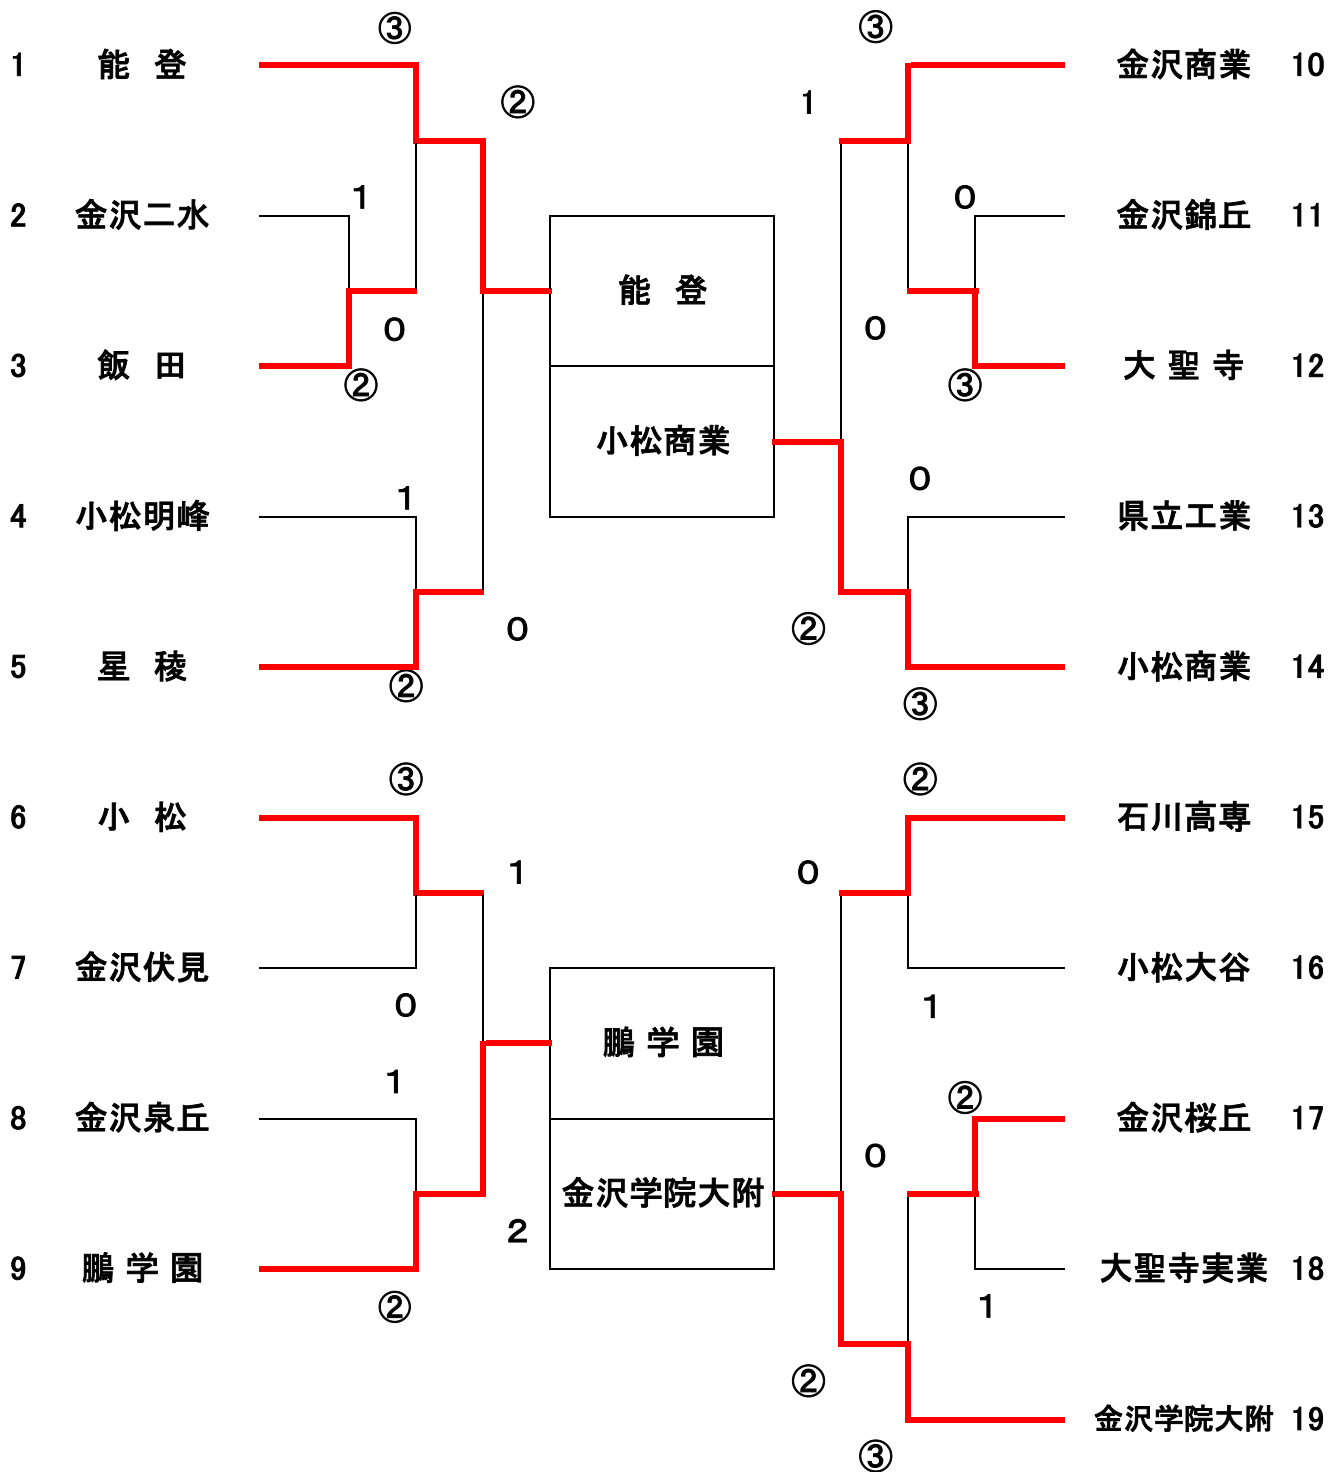

令和3年度石川県高等学校選抜ソフトテニス大会
【女子団体戦組合せ】

第回全日本高等学校選抜大会石川県最終予選会 兼 令和3年度石川県高等学校選抜ソフトテニス大会 女子団体決勝リーグ

番号	学校名	能登	小松商業	金沢学院大附	鵬学園	勝	負	順位	得失
A	能登		3	3	3	3	0	1	
B	小松商業	0		1	1	0	3	4	
C	金沢学院大附	0	2		3	2	1	2	
D	鵬学園	0	2	0		1	2	3	