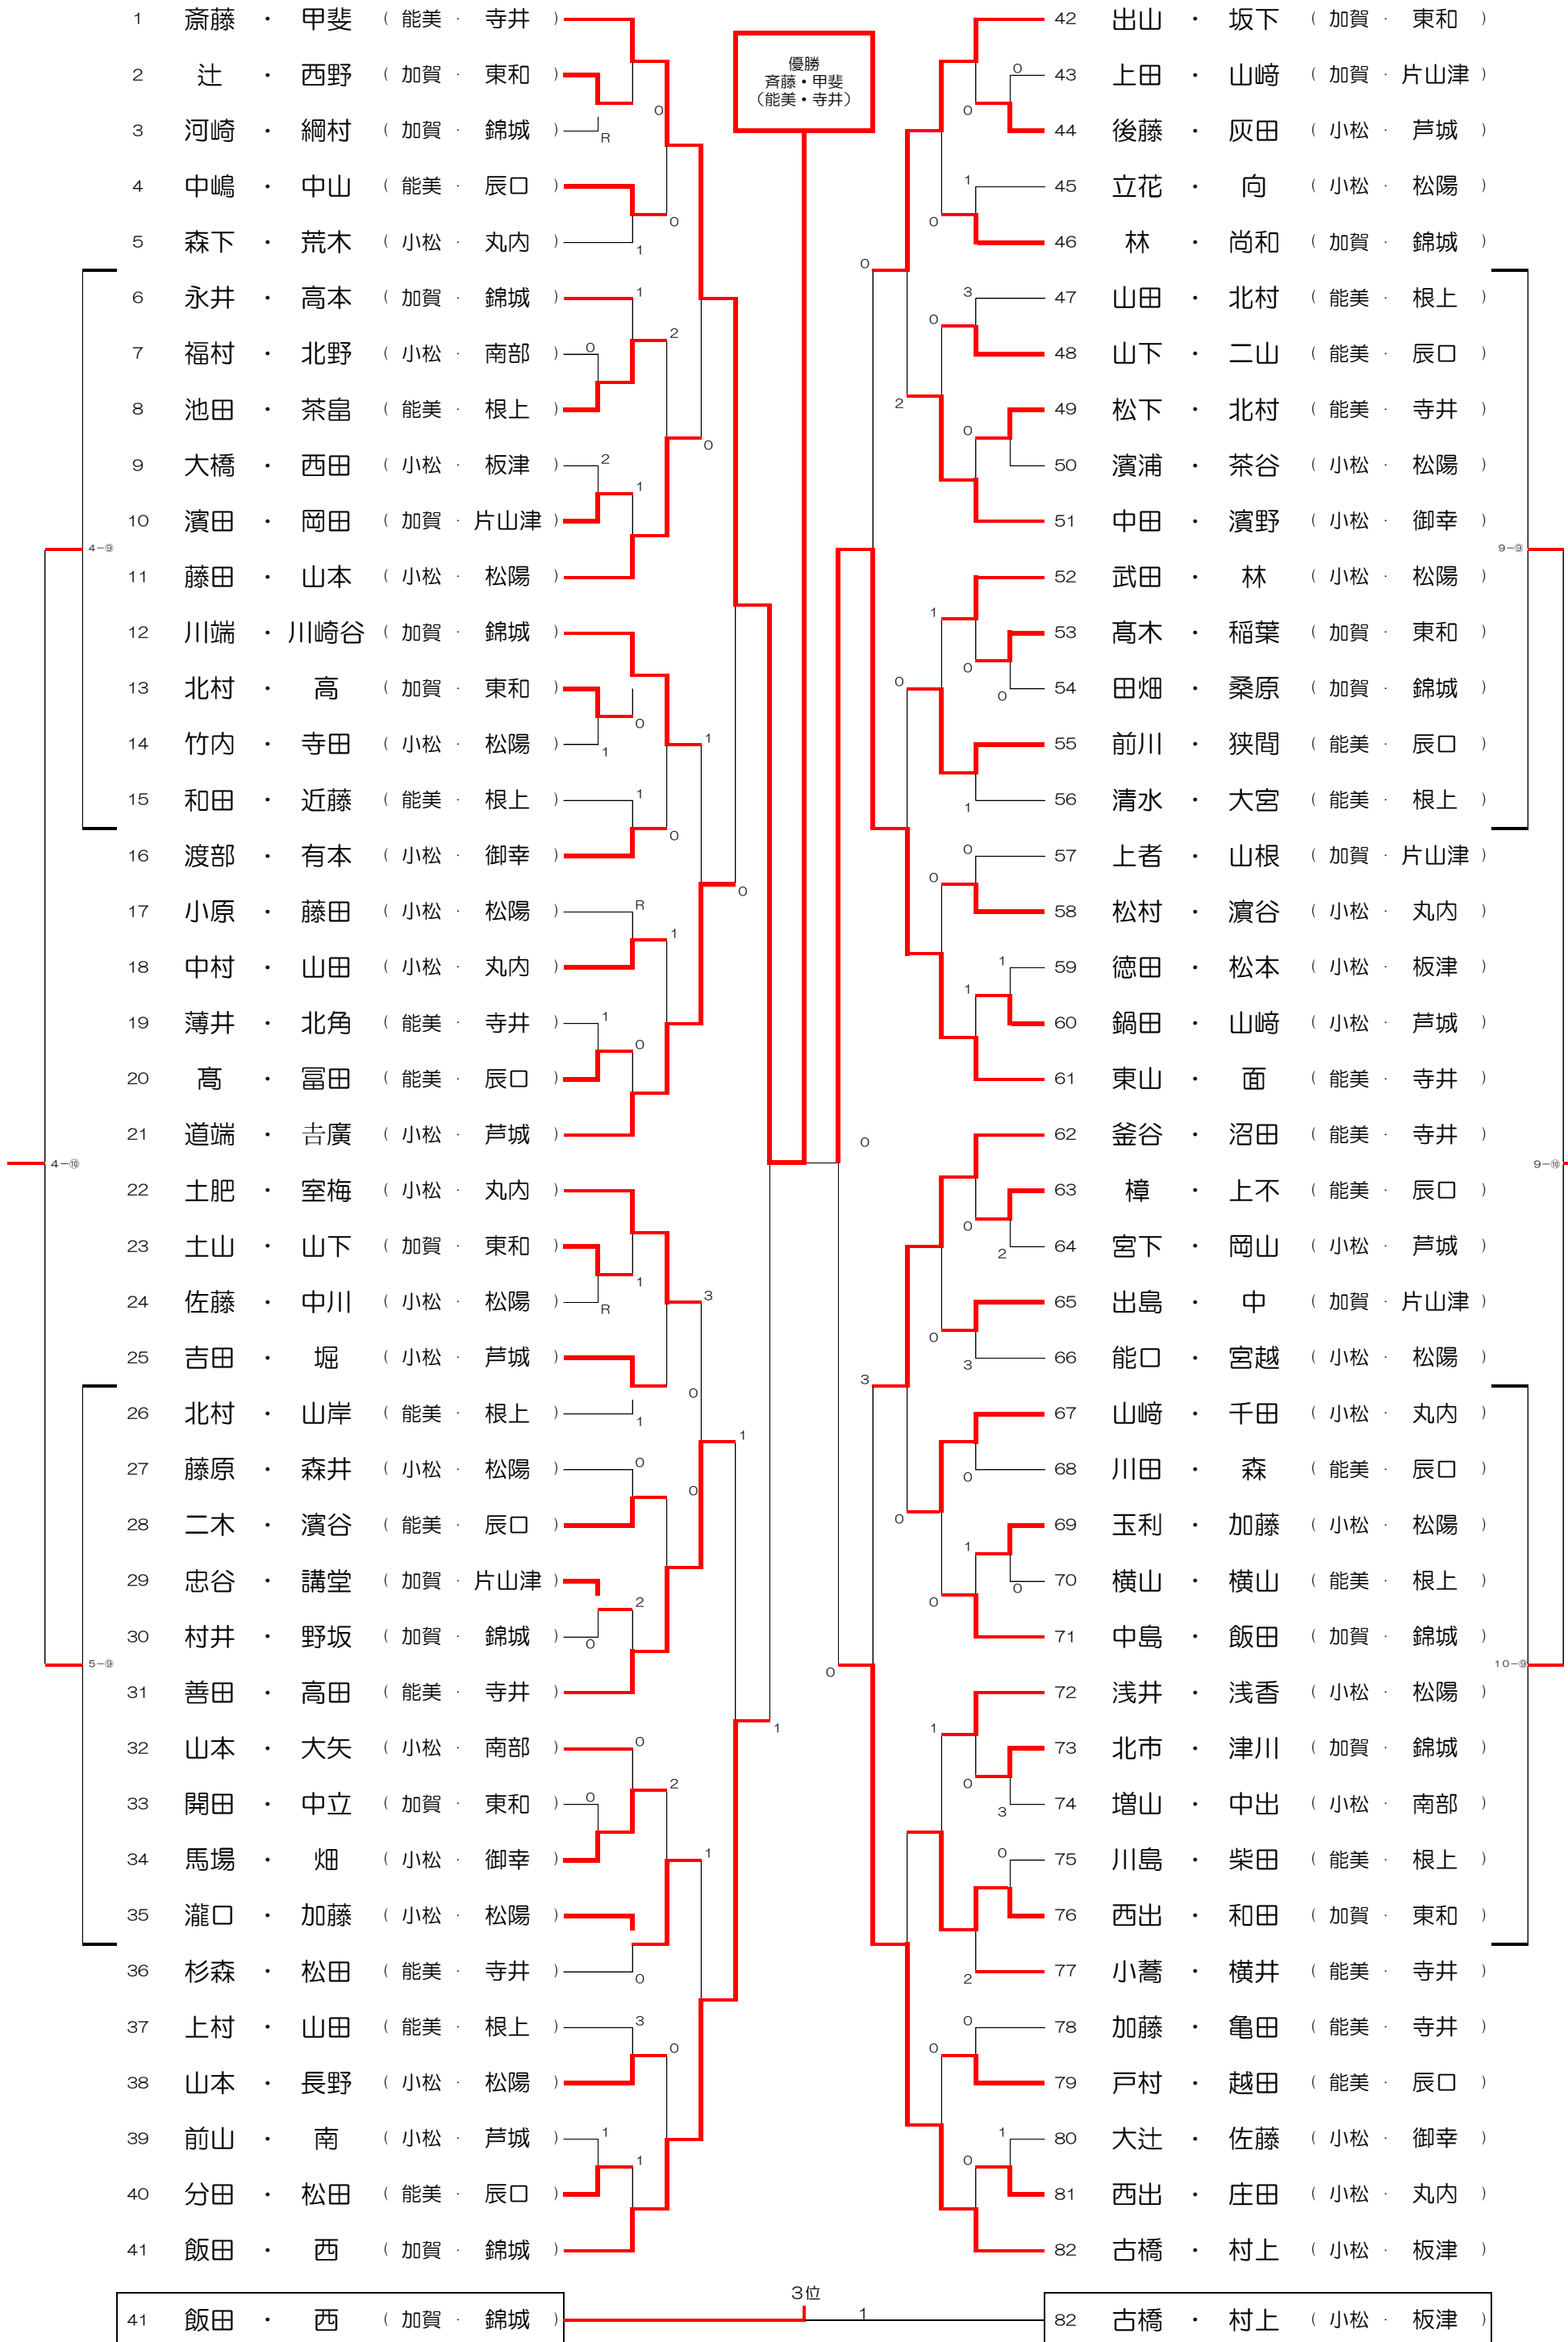

順位決定リーグ		I	II	III	勝点	順位
I	錦城	*	0	②	1	3
II	寺井	③	*	1	1	1
III	南部	1	②	*	1	2

順位決定リーグ		IV	V	VI	勝点	順位
IV	根上	*	0	②	1	5
V	松陽	③	*	②	2	4
VI	辰口	1	1	*	0	6

リーグ戦試合順

(1) I - II、(2) II - III、(3) I - III

---

- 4 位 板津

---

- 5 位 御幸

---

- 5 位 芦城

---

リーグ戦試合順

(1) I - II、(2) II - III、(3) I - III

★決勝トーナメント

★代表決定戦

3位決定戦

令和4年度 加賀地区中学校体育大会 ソフトテニス競技 (南加賀ブロック)

令和4年6月19日(日) 加賀中央公園テニスコート

【女子個人戦】

トーナメント表上の番号はコートと試合順 例:1-③ 1コートの3試合目