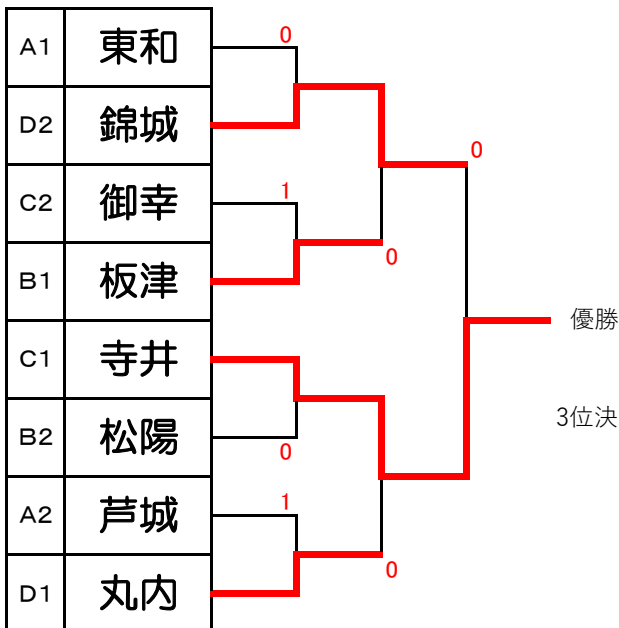

### ★大会結果&県大会出場校

1 位	寺井
2 位	南部
3 位	錦城
4 位	松陽
5 位	根上
6 位	辰口

令和4年度 加賀地区中学校体育大会兼県体予選会  
南加賀ブロック ソフトテニス競技

令和4年6月18日

★女子団体予選リーグ

Aリーグ	I	II	III	勝点	順位
I 東和	*	②	②	2	1
II 芦城	1	*	②	1	2
III 根上	1	1	*	0	3

Bリーグ	I	II	III	勝点	順位
I 板津	*	②	③	2	1
II 松陽	1	*	②	1	2
III 辰口	0	1	*	0	3

Cリーグ	I	II	III	勝点	順位
I 寺井	*	③	③	2	1
II 御幸	0	*	②	1	2
III 片山津	0	1	*	0	3

Dリーグ	I	II	III	勝点	順位
I 丸内	*	③	②	2	1
II 南部	0	*	0	0	3
III 錦城	1	③	*	1	2

★大会結果&県大会出場校

- 1 位 寺井

---

- 2 位 錦城

---

- 3 位 丸内

---

- 4 位 板津

---

- 5 位 御幸

---

- 5 位 芦城

---

リーグ戦試合順

(1) I - II、(2) II - III、(3) I - III

★決勝トーナメント

★代表決定戦

3位決定戦

令和4年度 加賀地区中学校体育大会 ソフトテニス競技 (南加賀ブロック)

令和4年6月19日(日) 加賀中央公園テニスコート

【女子個人戦】

トーナメント表上の番号はコートと試合順 例:1-③ 1コートの3試合目