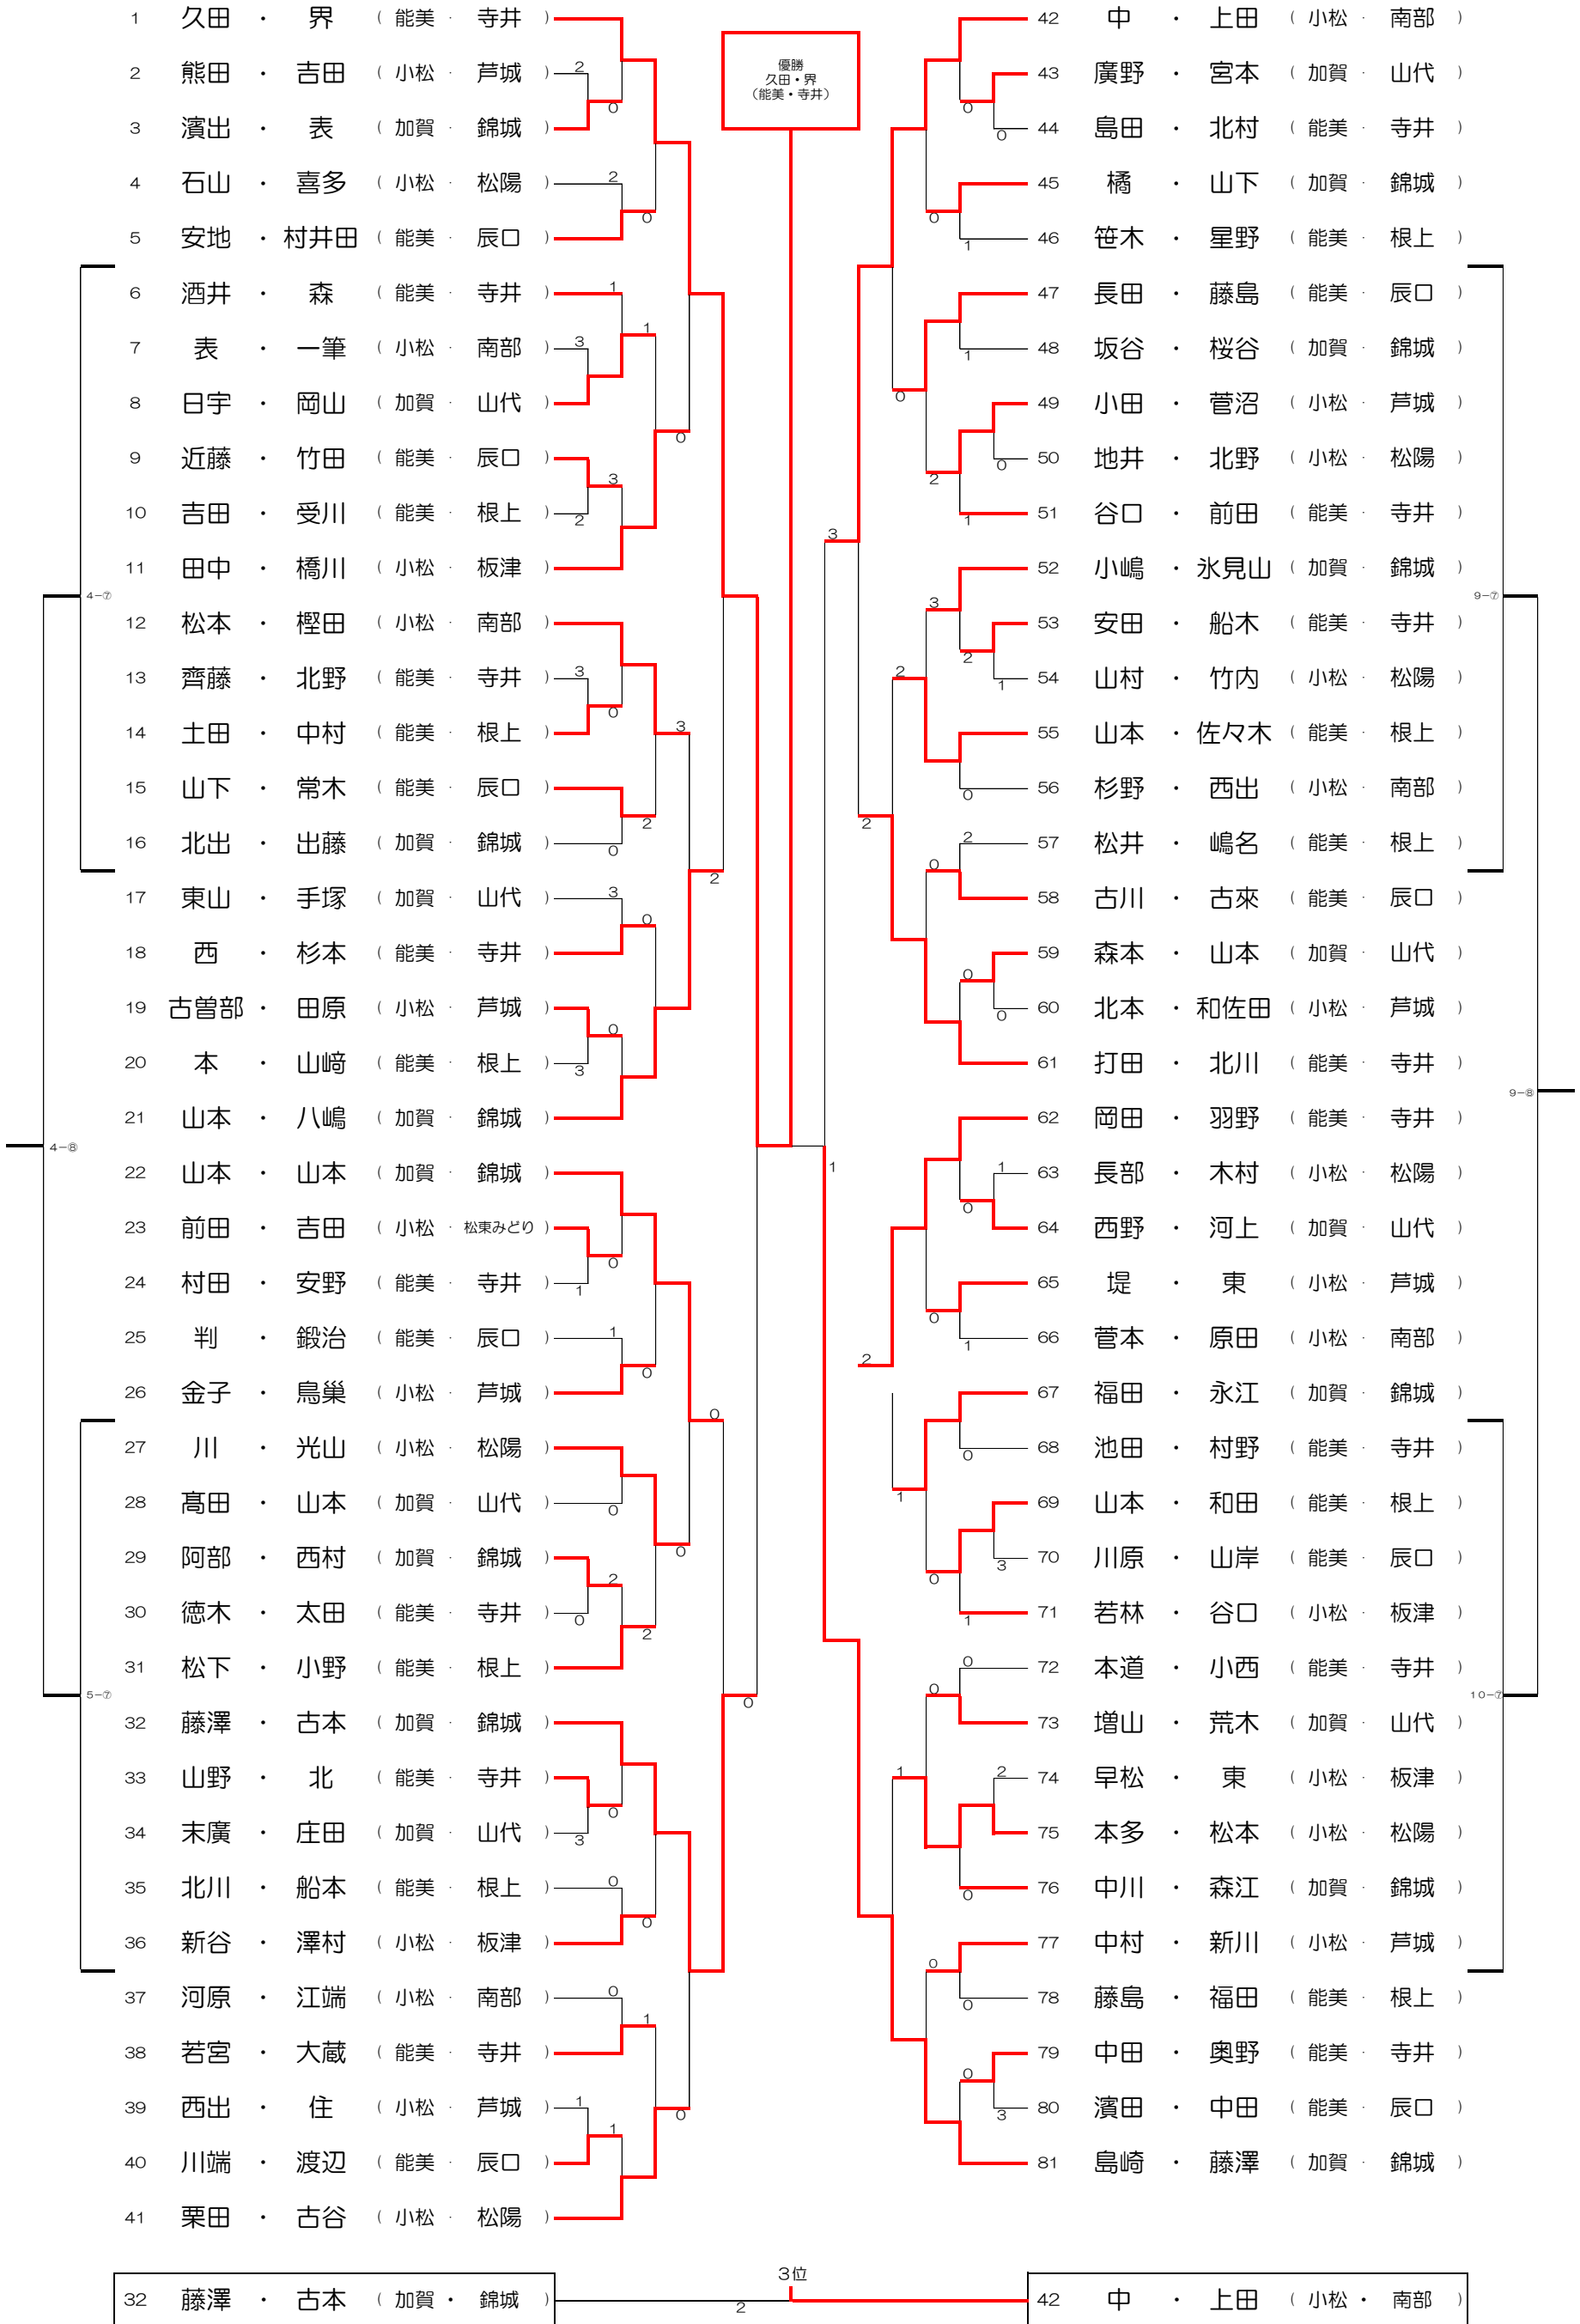

順位決定リーグ		I	II	III	勝点	順位
I	錦城	*	0	②	1	3
II	寺井	③	*	1	1	1
III	南部	1	②	*	1	2

順位決定リーグ		IV	V	VI	勝点	順位
IV	根上	*	0	②	1	5
V	松陽	③	*	②	2	4
VI	辰口	1	1	*	0	6

リーグ戦試合順

(1) I - II、(2) II - III、(3) I - III

---

- 4 位 板津

---

- 5 位 御幸

---

- 5 位 芦城

---

リーグ戦試合順

代表決定戦 2回戦

11	藤田	・	山本	(	小松	・	松陽	)	┌	1	
22	土肥	・	室梅	(	小松	・	丸内	)	└		13決定戦
55	前川	・	狭間	(	能美	・	辰口	)	┌		13決定戦
76	西出	・	和田	(	加賀	・	東和	)	└	R	

13代表決定戦

22	土肥	・	室梅	(	小松	・	丸内	)	┌		県大出場
55	前川	・	狭間	(	能美	・	辰口	)	└	2	

令和4年度 加賀地区中学校体育大会 ソフトテニス競技 (南加賀ブロック)

令和4年6月19日(日) S・14テニスコート

【男子個人戦】

トーナメント表上の番号はコートと試合順 例:1-③ 1コートの3試合目

代表決定戦 1回戦

12	松本	・	榎田	(	小松	・	南部	)	3	県大出場
75	本多	・	松本	(	小松	・	松陽	)	1	
11	田中	・	橋川	(	小松	・	板津	)	1	県大出場
27	川	・	光山	(	小松	・	松陽	)	1	
67	福田	・	永江	(	加賀	・	錦城	)	1	県大出場
47	長田	・	藤島	(	能美	・	辰口	)	1	
41	栗田	・	古谷	(	小松	・	松陽	)	1	県大出場
55	山本	・	佐々木	(	能美	・	根上	)	2	