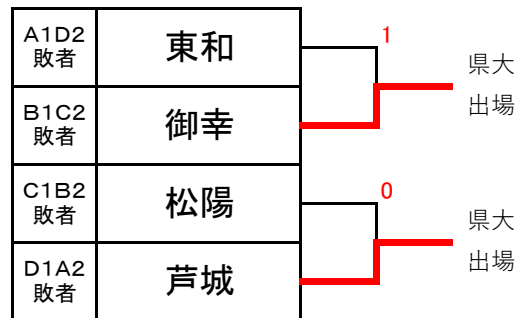

### ★大会結果&県大会出場校

1 位	寺井
2 位	南部
3 位	錦城
4 位	松陽
5 位	根上
6 位	辰口

令和4年度 加賀地区中学校体育大会兼県体予選会  
南加賀ブロック ソフトテニス競技

令和4年6月18日

★女子団体予選リーグ

Aリーグ	I	II	III	勝点	順位
I 東和	*	②	②	2	1
II 芦城	1	*	②	1	2
III 根上	1	1	*	0	3

Bリーグ	I	II	III	勝点	順位
I 板津	*	②	③	2	1
II 松陽	1	*	②	1	2
III 辰口	0	1	*	0	3

Cリーグ	I	II	III	勝点	順位
I 寺井	*	③	③	2	1
II 御幸	0	*	②	1	2
III 片山津	0	1	*	0	3

Dリーグ	I	II	III	勝点	順位
I 丸内	*	③	②	2	1
II 南部	0	*	0	0	3
III 錦城	1	③	*	1	2

★大会結果&県大会出場校

- 1 位 寺井

---

- 2 位 錦城

---

- 3 位 丸内

---

- 4 位 板津

---

- 5 位 御幸

---

- 5 位 芦城

---

リーグ戦試合順

(1) I - II、(2) II - III、(3) I - III

★決勝トーナメント

★代表決定戦

3位決定戦

令和4年度 加賀地区中学校体育大会 ソフトテニス競技 (南加賀ブロック)

令和4年6月19日(日) 加賀中央公園テニスコート

【女子個人戦】

トーナメント表上の番号はコートと試合順 例:1-③ 1コートの3試合目