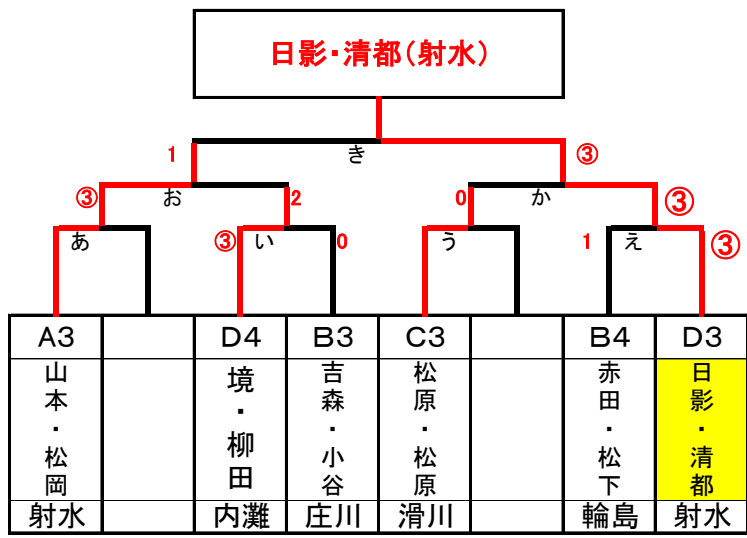

上級女子コンソルトーナメント(リーグ3位・4位)