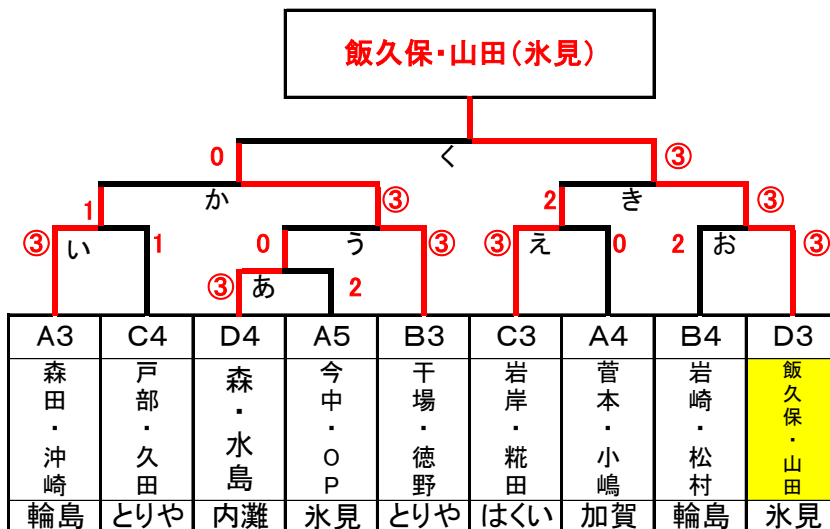

上級男子コンソルトーナメント(リーグ3位・4位・5位)