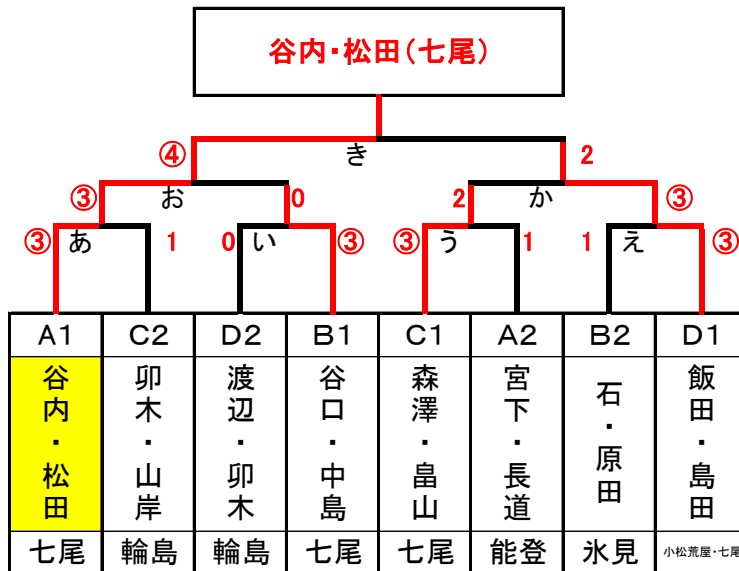

< 上 級 男 子 >

上級男子決勝トーナメント(リーグ1位・2位)