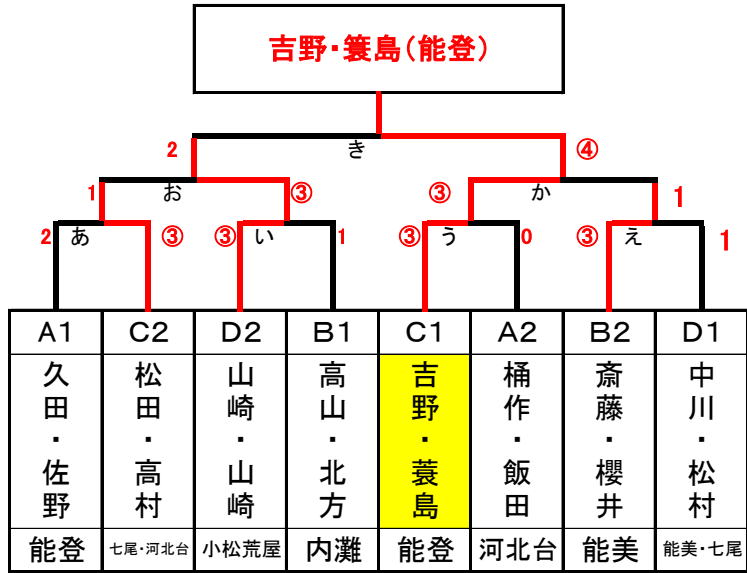

< 上 級 女 子 >

上級女子決勝トーナメント(リーグ1位・2位)