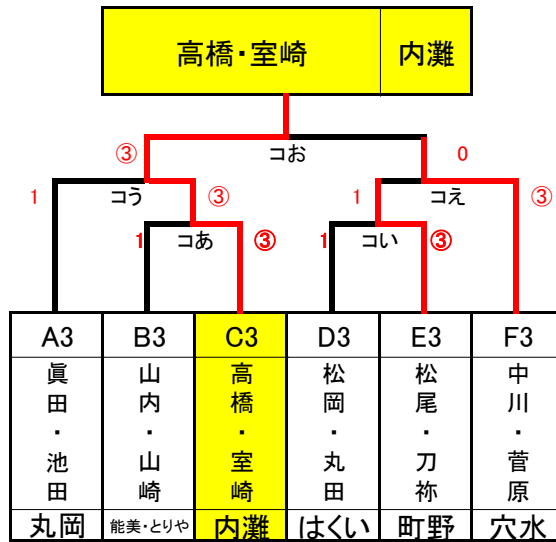

上級男子コンソルトーナメント(リーグ3位)