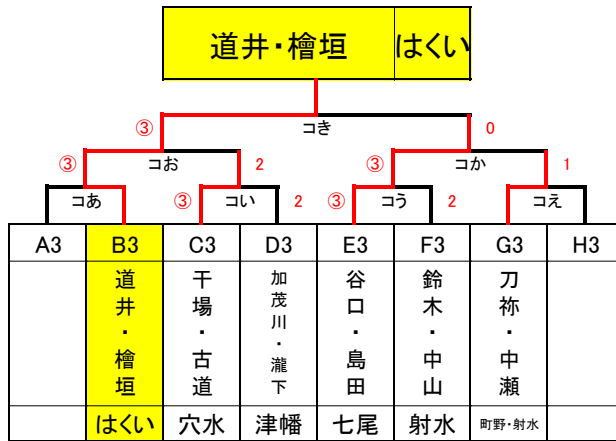

予選Gリーグ				19	20	21	勝敗	順位
19	藤井 陽乃・小谷 珠愛	庄川			1	③	1-1	2
20	橋爪 柚香・酒井 煌月	宇ノ気	③			③	2-0	1
21	刀祢 萌果・中瀬 果恋	町野・射水	2	0			0-2	3

予選Hリーグ				22	23	24	勝敗	順位
22								
23	大釜 仁衣奈・大釜 悠衣奈	内灘				③ ③	2-0	1
24	亀井 悠未・柳瀬 彩喜	とりや		1 0			0-2	2

<上級女子>

上級女子決勝トーナメント(リーグ1位・2位)

上級女子決勝トーナメント(リーグ3位)