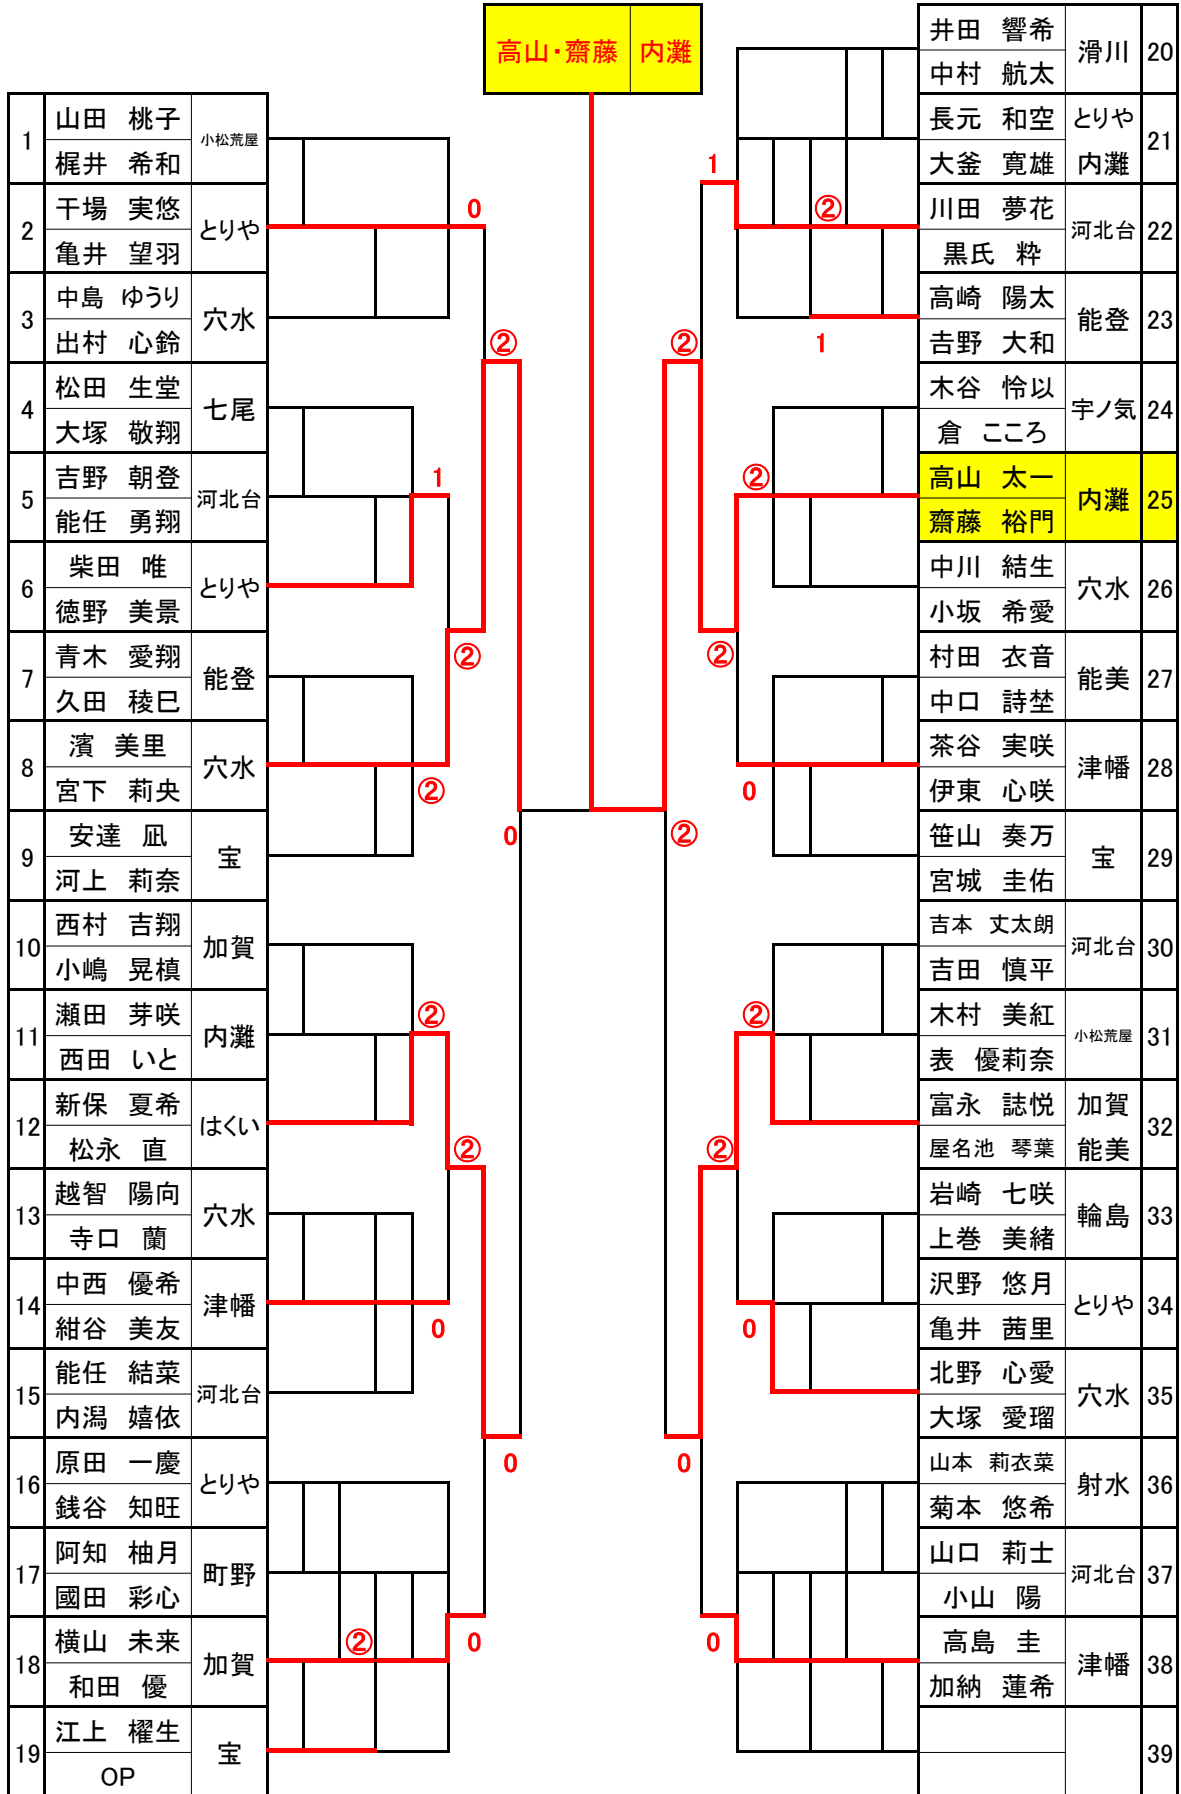

<初級>

3位トーナメント