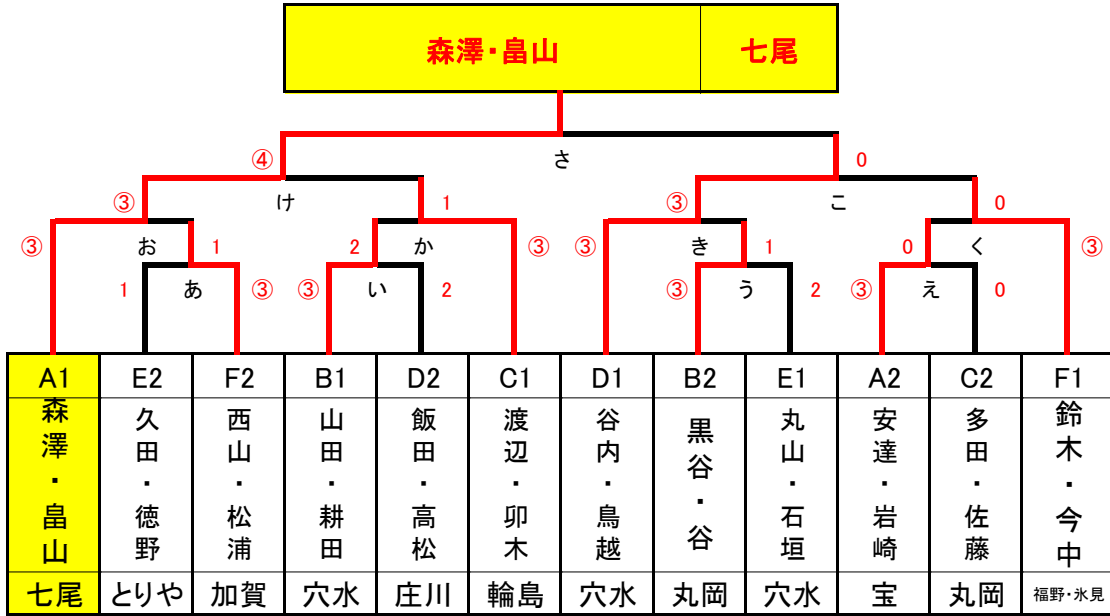

上級男子決勝トーナメント(リーグ1位・2位)