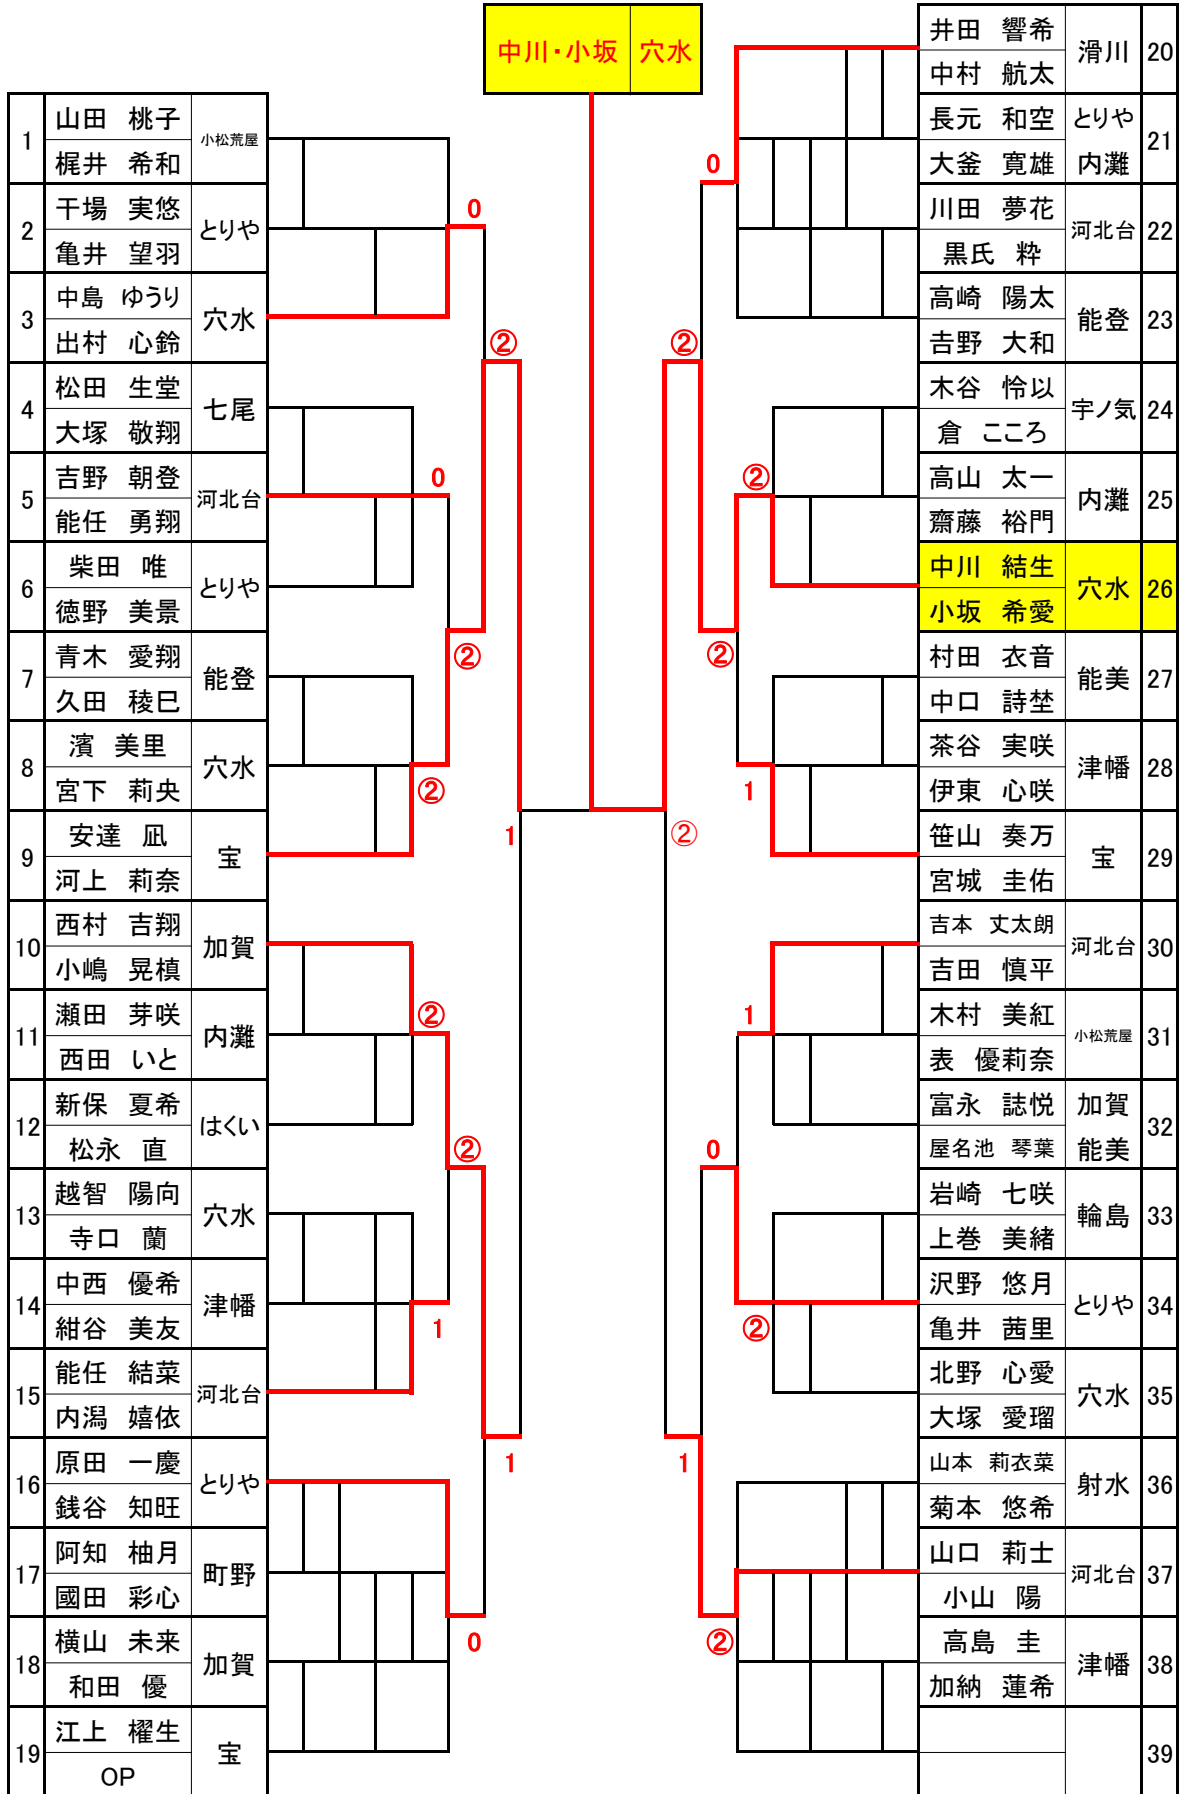

# 3位トーナメント

宮崎 愛絆	宇ノ気	25
今川 紗良	射水	26
菊本 実穂	氷見	27
布村 結望	小松荒屋	28
山下 紗希	輪島	29
東 めい	宝	30
渡邊 瑛仁	加賀	31
北西 悠雅	町野	32
本田 有紗	内灘	33
鈴木 柚菜	とりや	34
OP	丸岡	35
山下 結愛	河北台	36
秋野 絢太	滑川	37
長谷川 航太郎	津幡	38
山崎 裕之	とりや	39
赤田 拓真	丸岡	40
夷藤 彩音	氷見	41
齋藤 瑠璃子	小矢部	42
野崎 大和	庄川	43
長元 桜思	宝	44
佐藤 将大	射水	45
應崎 風我	小松荒屋	46
表 里依奈	穴水	47
中嶋 愛來	町野	48
上田 雄大	射水	49
大倉 三智	小松荒屋	50
山中 智生	穴水	51
米田 充希	町野	52
坂井 翔巧	津幡	53
徳野 泰河	庄川	54
横山 晴大	丸岡	55
江川 悠空	氷見	56
上坂 柚希	小矢部	57
高田 心愛	庄川	58
齋藤 優奈	宝	59
藤田 麻暉	射水	60
松田 莉空	小松荒屋	61
河上 柚太	穴水	62
堀川 莉玖	町野	63
山口 蒼太	小松荒屋	64
先川 莉瑚	穴水	65
鈴木 結菜	町野	66
耕田 瑛太	津幡	67
碓井 瑛大	庄川	68
川原 脩伸	射水	69
中村 冴登	津幡	70
沼田 直樹	丸岡	71
山本 健太郎	氷見	72

# 2位トーナメント