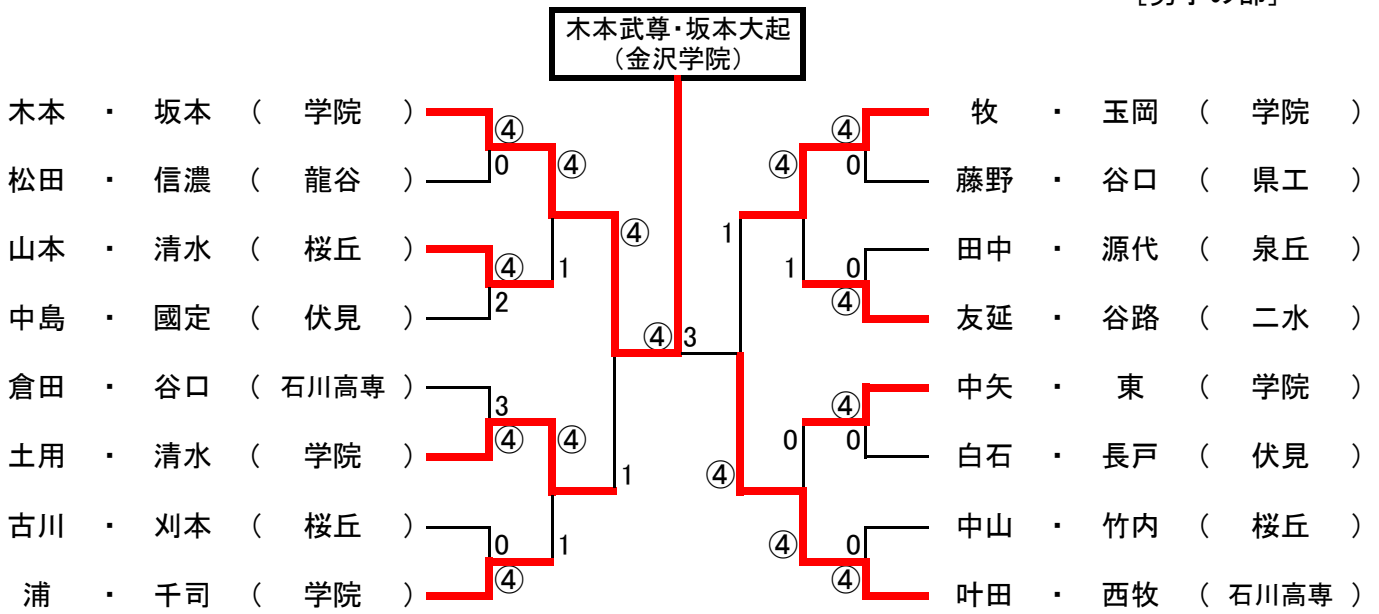

令和3年度 金沢地区高等学校夏季大会

ベスト16より
出場79ペア

R3.8.24
於：城北市民テニスコート
[男子の部]

ベスト16より
出場53ペア

[女子の部]