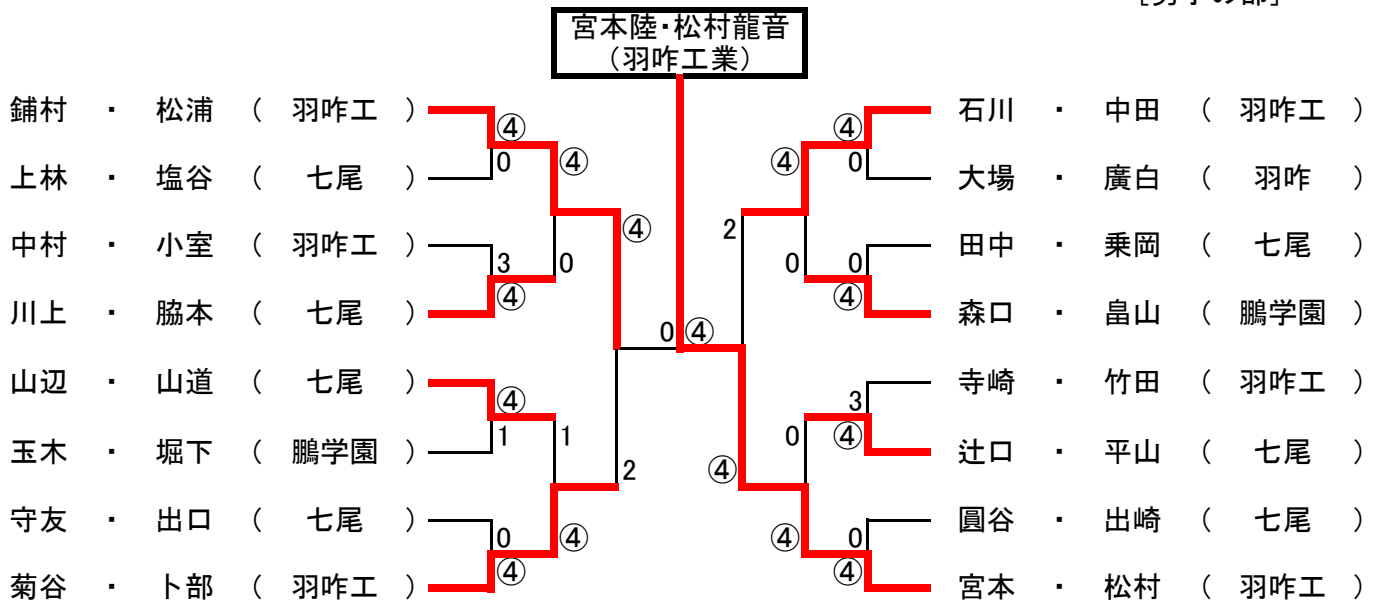

令和3年度 七尾地区高等学校秋季大会

ベスト16より
出場22ペア

R3.9.18
於:希望の丘公園テニスコート
[男子の部]

ベスト14より
出場14ペア

[女子の部]