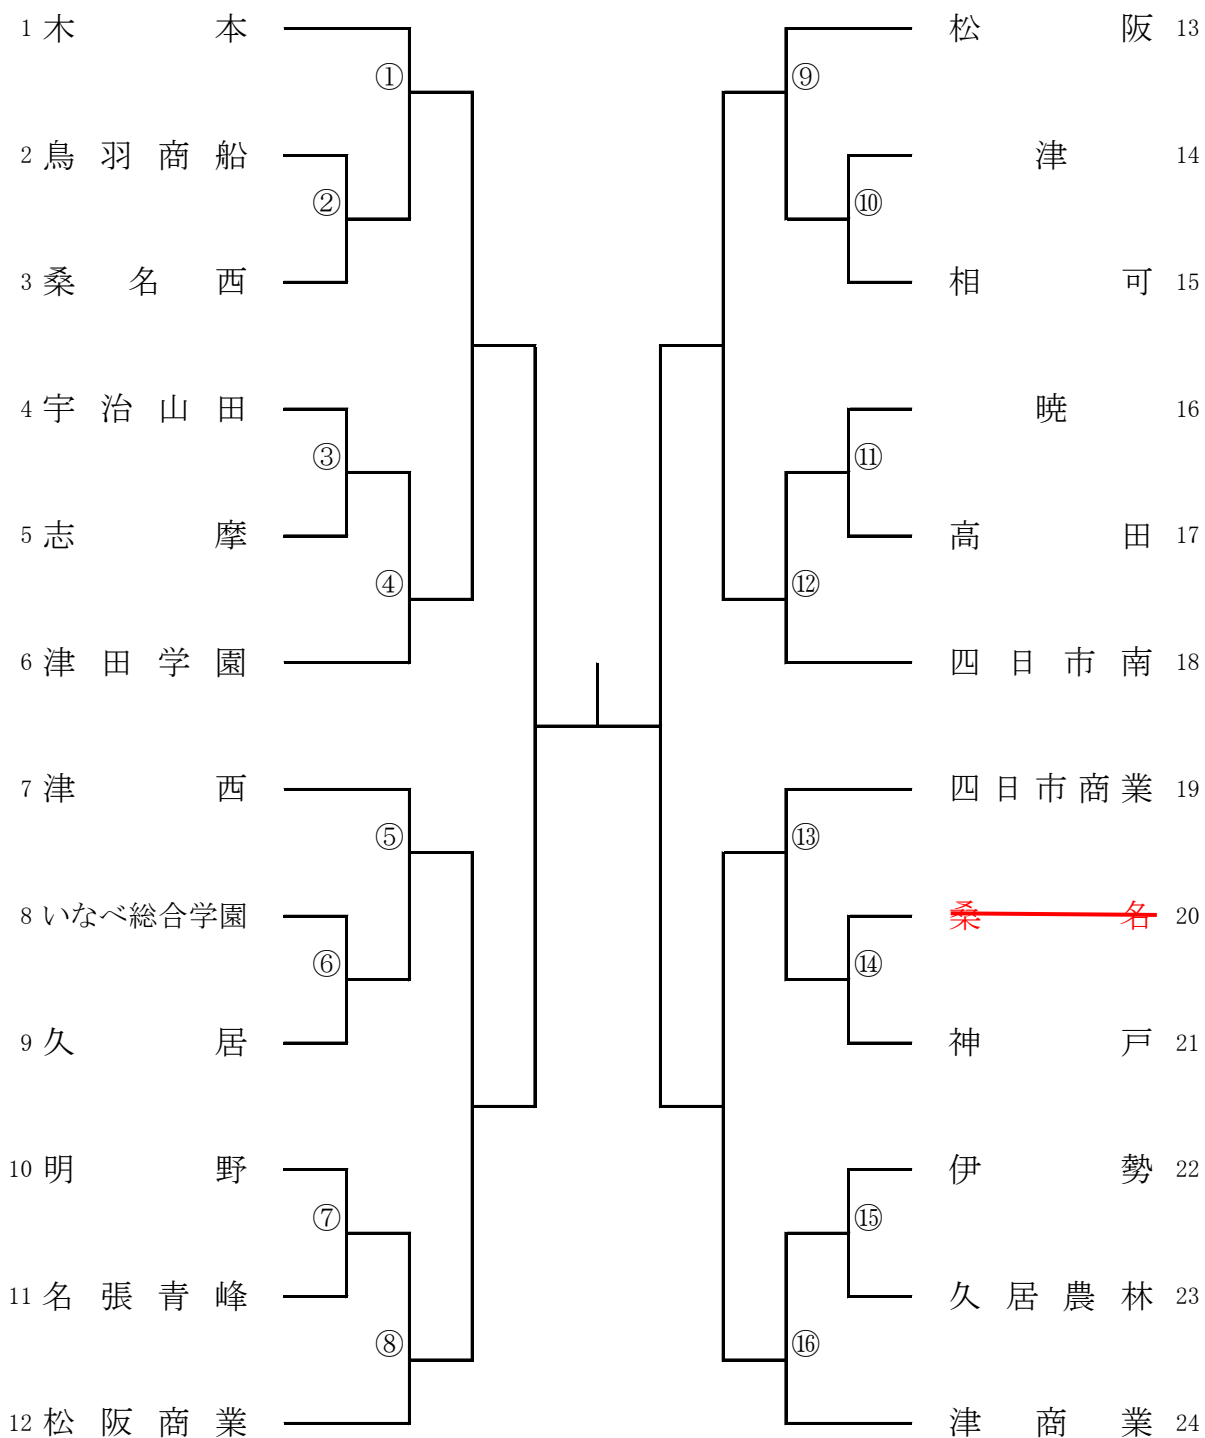

男子団体

女子団体

# 男子Bチーム（鈴鹿チャレンジカップ）

鈴鹿チャレンジカップ

令和5年8月5日

スポーツの杜鈴鹿 庭球場

A		1	2	3	勝-負	順位
1	近大高専B	/				
2	四日市B		/			
3	四日市南B			/		

B		4	5	6	勝-負	順位
4	松阪B	/				
5	暁B		/			
6	神戸B			/		

C		7	8	9	勝-負	順位
7	四日市工業B	/				
8	鳥羽商船B		/			
9	津B			/		

鈴鹿チャレンジカップ

令和5年8月5日

スポーツの杜鈴鹿 庭球場

A		1	2	3	勝-負	順位
1	松阪B					
2	女子合同チーム (亀山・飯野・尾鷲)					
3	暁B					

B		4	5	6	勝-負	順位
4	四日市商業B					
5	高田B					
6	津商業B					