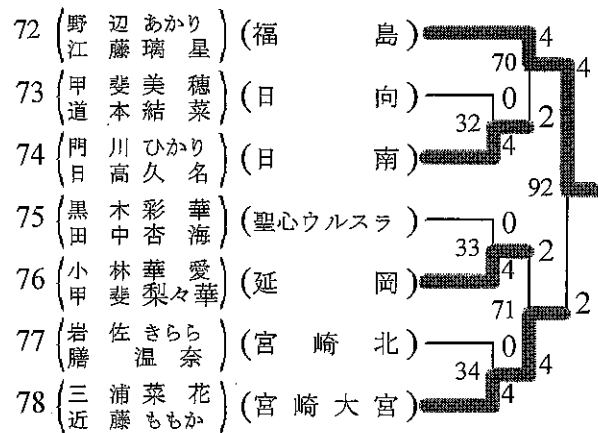

第87-ロック

- 51 (佐藤 音羽) (都城西)
- 52 (黒木 西府 あかり 真彩) (高鍋)
- 53 (横山 真瑠 菜菜) (宮崎農業)
- 54 (黒木 後藤 未清 麗楓) (五ヶ瀬)
- 55 (河野 綾野 瑞穂 優夏) (延岡)
- 56 (小竹 野田 歩里 香鈴) (延岡星雲)
- 57 (沼高 田橋 乘優 月) (日南学園)

第9フック

第10フック

第11フック

第12フック

第13ブロック

第14ブロック

第15ブロック

第16ブロック