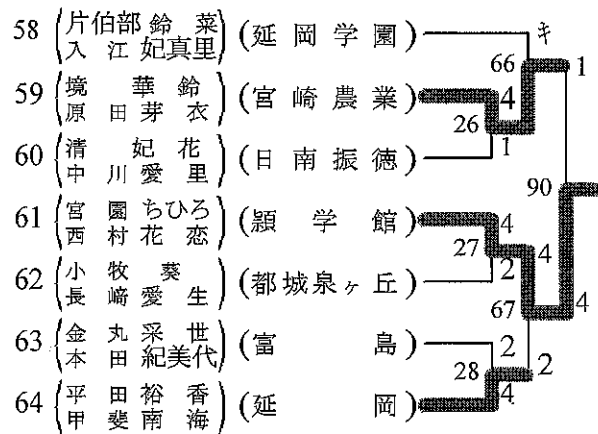

第9フック

第10フック

第11フック

第12フック