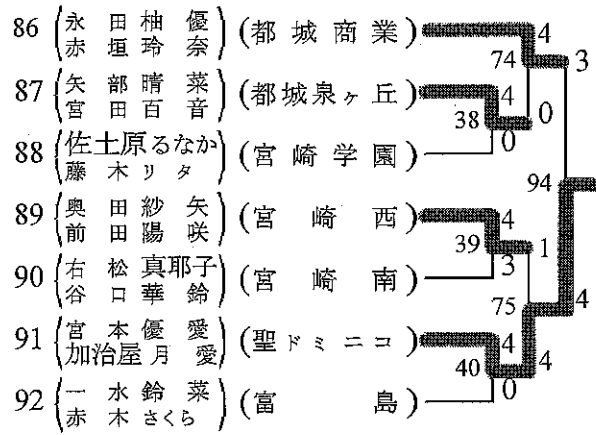

第87-ロック

- 51 (佐藤 音羽) (都城西)
- 52 (黒木 西府 あかり 真彩) (高鍋)
- 53 (横山 真瑠 菜菜) (宮崎農業)
- 54 (黒木 後藤 未清 麗楓) (五ヶ瀬)
- 55 (河野 綾野 瑞穂 優夏) (延岡)
- 56 (小竹 野田 歩里 香鈴) (延岡星雲)
- 57 (沼高 田橋 乘優 月) (日南学園)

第9フック

第10フック

第11フック

第12フック

第13ブロック

第14ブロック

第15ブロック

第16ブロック