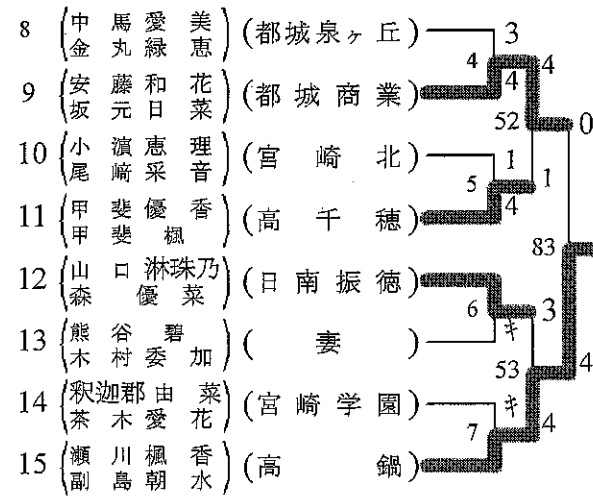

第1ブロック

第2ブロック

第3ブロック

第4ブロック

第57-ロック

- 30 (切吉 畑山 萌唯) (都城商業)
- 31 (大野 津中 志楓 織華) (宮崎北)
- 32 (鳥居 高澤 花佑 音衣) (宮崎西)
- 33 (鈴木 大西 百菜 花海) (富島)
- 34 (山本 大原 叶彩 愛愛) (宮崎農業)
- 35 (坂馬 元場 奈玲 音奈) (都城東)
- 36 (佐原 松本 美紗 咲加) (宮崎南)