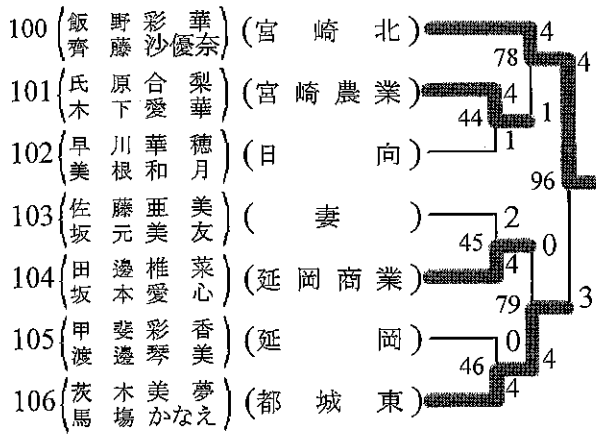

第87-ロック

- 51 (佐藤 音羽) (都城西)
- 52 (黒木 西府 あかり 真彩) (高鍋)
- 53 (横山 真瑠 菜菜) (宮崎農業)
- 54 (黒木 後藤 未清 麗楓) (五ヶ瀬)
- 55 (河野 綾野 瑞穂 優夏) (延岡)
- 56 (小竹 野田 歩里 香鈴) (延岡星雲)
- 57 (沼高 田橋 乘優 月) (日南学園)

第9フック

第10フック

第11フック

第12フック

第13ブロック

第14ブロック

第15ブロック

第16ブロック