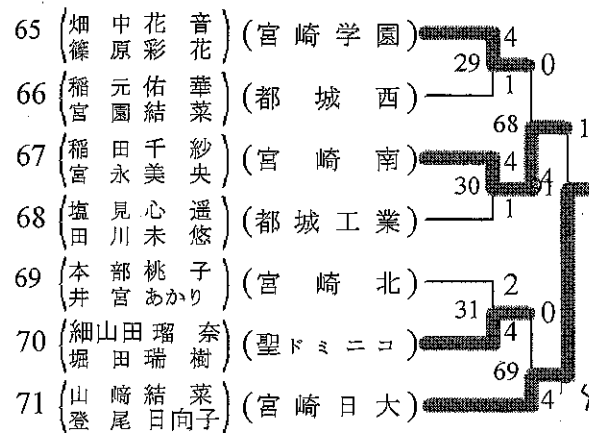

第9フック

第10フック

第11フック

第12フック