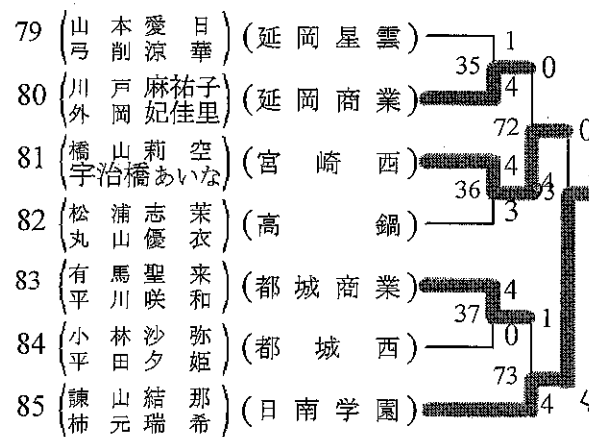

第87-ロック

- 51 (佐藤 音羽) (都城西)
- 52 (黒木 西府 あかり 真彩) (高鍋)
- 53 (横山 真瑠 菜菜) (宮崎農業)
- 54 (黒木 後藤 未清 麗楓) (五ヶ瀬)
- 55 (河野 綾野 瑞穂 優夏) (延岡)
- 56 (小竹 野田 歩里 香鈴) (延岡星雲)
- 57 (沼高 田橋 乘優 月) (日南学園)

第9フック

第10フック

第11フック

第12フック

第13ブロック

第14ブロック

第15ブロック

第16ブロック