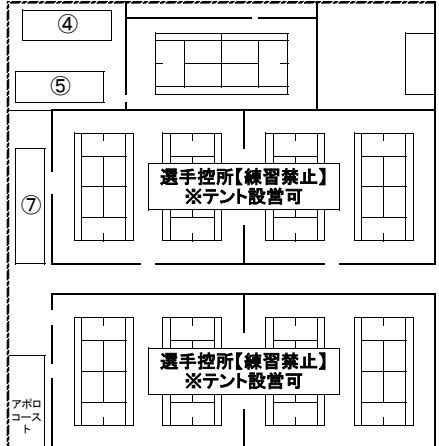

【会場案内図】

No.	名称
①	入場チェック
②	第2会場進行席
③	大会役員駐車場
④	受付案内所
⑤	売店(写真・土産)
⑥	救護所
⑦	審判員控所
⑧	コート主任席
⑨	大会本部(2階)
⑩	第1会場進行席(1階)
⑪	売店(メーカー)
⑫	大型車駐車場
⑬	一般車駐車場

→ 入場規制エリア

⑬