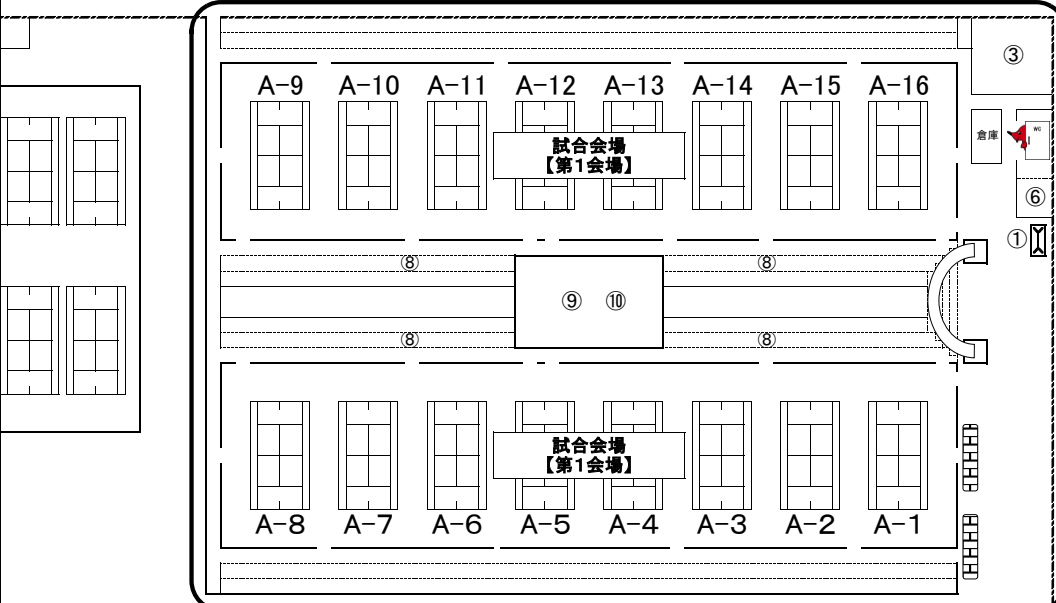

【会場案内図】

No.	名称
①	入場チェック
②	第2会場進行席
③	大会役員駐車場
④	受付案内所
⑤	売店(写真・土産)
⑥	救護所
⑦	審判員控所
⑧	コート主任席
⑨	大会本部(2階)
⑩	第1会場進行席(1階)
⑪	売店(メーカー)
⑫	大型車駐車場
⑬	一般車駐車場

→ 入場規制エリア

⑬