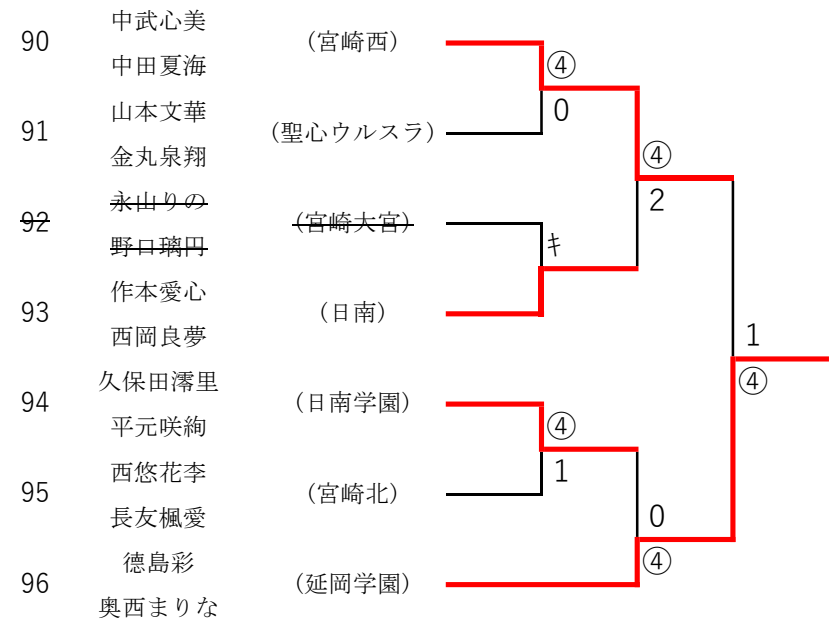

2022年度 高校新人総合体育大会：ソフトテニス 女子ダブルス

第1ブロック

第2ブロック

2022年度 高校新人総合体育大会：ソフトテニス 女子ダブルス

第3ブロック

第4ブロック

2022年度 高校新人総合体育大会：ソフトテニス 女子ダブルス

第5ブロック

第6ブロック

2022年度 高校新人総合体育大会：ソフトテニス 女子ダブルス

第7ブロック

第8ブロック

2022年度 高校新人総合体育大会：ソフトテニス 女子ダブルス

第 9 ブロック

第 10 ブロック

2022年度 高校新人総合体育大会：ソフトテニス 女子ダブルス

第 11 ブロック

第 12 ブロック

2022年度 高校新人総合体育大会：ソフトテニス 女子ダブルス

第 13 ブロック

第 14 ブロック

2022年度 高校新人総合体育大会：ソフトテニス 女子ダブルス

第 15 ブロック

第 16 ブロック