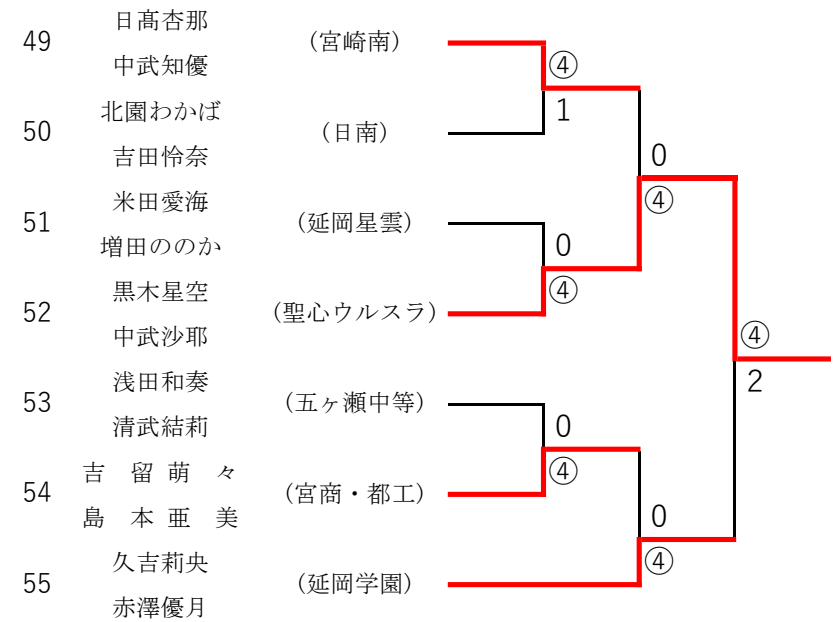

2022年度 高校新人総合体育大会：ソフトテニス 女子ダブルス

第1ブロック

第2ブロック

2022年度 高校新人総合体育大会：ソフトテニス 女子ダブルス

第3ブロック

第4ブロック

2022年度 高校新人総合体育大会：ソフトテニス 女子ダブルス

第5ブロック

第6ブロック

2022年度 高校新人総合体育大会：ソフトテニス 女子ダブルス

第7ブロック

第8ブロック

2022年度 高校新人総合体育大会：ソフトテニス 女子ダブルス

第 9 ブロック

第 10 ブロック

2022年度 高校新人総合体育大会：ソフトテニス 女子ダブルス