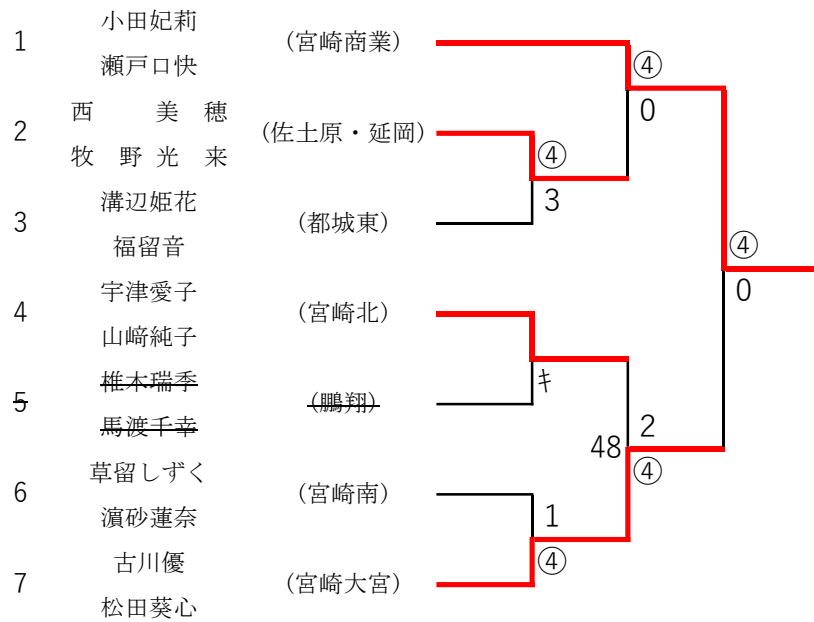

2022年度 高校新人総合体育大会：ソフトテニス 女子ダブルス

第1ブロック

第2ブロック

2022年度 高校新人総合体育大会：ソフトテニス 女子ダブルス

第3ブロック

第4ブロック

2022年度 高校新人総合体育大会：ソフトテニス 女子ダブルス

第5ブロック

第6ブロック

2022年度 高校新人総合体育大会：ソフトテニス 女子ダブルス

第7ブロック

第8ブロック

2022年度 高校新人総合体育大会：ソフトテニス 女子ダブルス

第 9 ブロック

第 10 ブロック

2022年度 高校新人総合体育大会：ソフトテニス 女子ダブルス