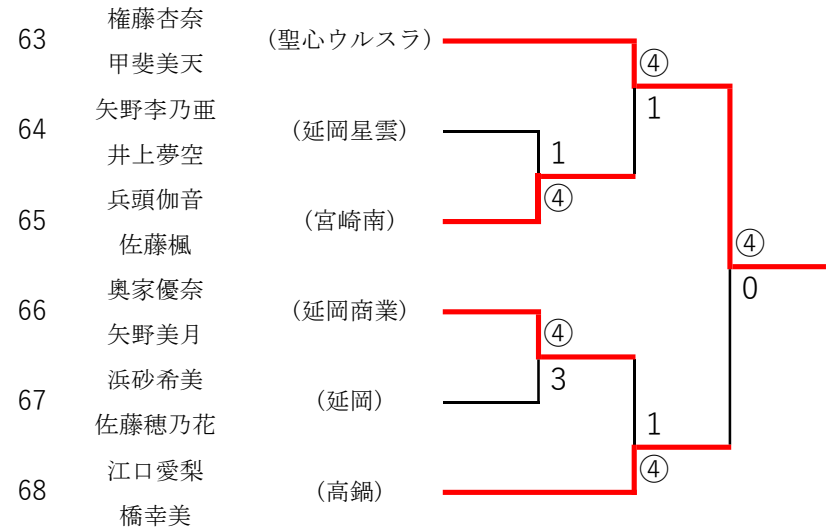

2022年度 高校新人総合体育大会：ソフトテニス 女子ダブルス

第1ブロック

第2ブロック

2022年度 高校新人総合体育大会：ソフトテニス 女子ダブルス

第3ブロック

第4ブロック

2022年度 高校新人総合体育大会：ソフトテニス 女子ダブルス

第5ブロック

第6ブロック

2022年度 高校新人総合体育大会：ソフトテニス 女子ダブルス

第7ブロック

第8ブロック

2022年度 高校新人総合体育大会：ソフトテニス 女子ダブルス

第 9 ブロック

第 10 ブロック

2022年度 高校新人総合体育大会：ソフトテニス 女子ダブルス