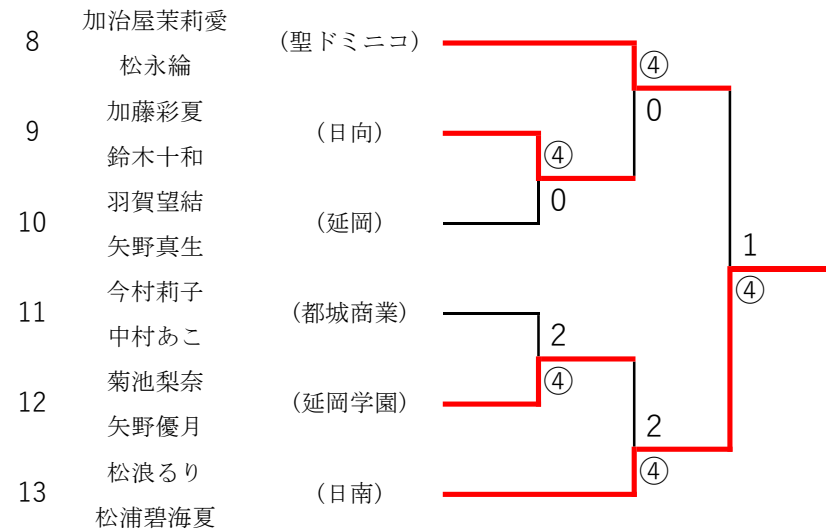

2022年度 高校新人総合体育大会：ソフトテニス 女子ダブルス

第1ブロック

第2ブロック

2022年度 高校新人総合体育大会：ソフトテニス 女子ダブルス

第3ブロック

第4ブロック

2022年度 高校新人総合体育大会：ソフトテニス 女子ダブルス

第5ブロック

第6ブロック

2022年度 高校新人総合体育大会：ソフトテニス 女子ダブルス

第7ブロック

第8ブロック

2022年度 高校新人総合体育大会：ソフトテニス 女子ダブルス

第 9 ブロック

第 10 ブロック

2022年度 高校新人総合体育大会：ソフトテニス 女子ダブルス