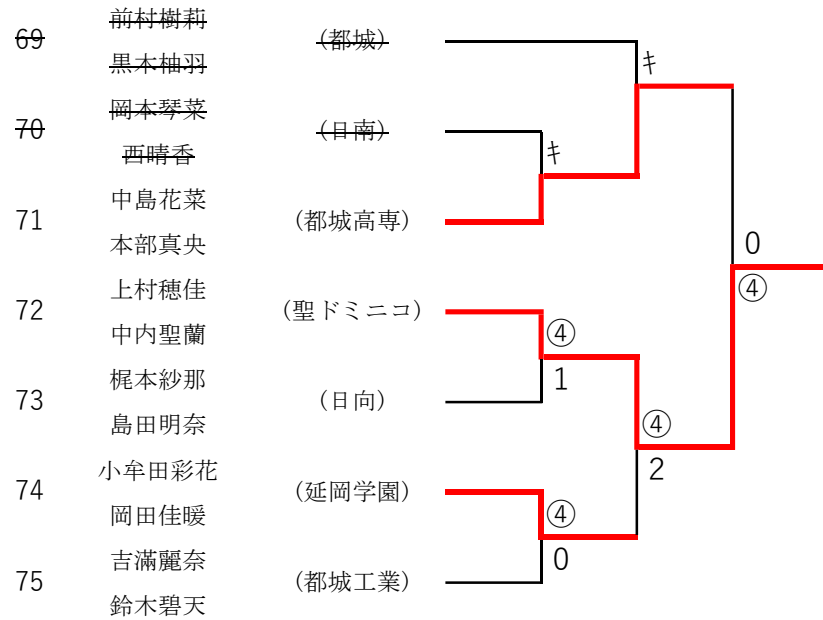

2022年度 高校新人総合体育大会：ソフトテニス 女子ダブルス

第1ブロック

第2ブロック

2022年度 高校新人総合体育大会：ソフトテニス 女子ダブルス

第3ブロック

第4ブロック

2022年度 高校新人総合体育大会：ソフトテニス 女子ダブルス

第5ブロック

第6ブロック

2022年度 高校新人総合体育大会：ソフトテニス 女子ダブルス

第7ブロック

第8ブロック

2022年度 高校新人総合体育大会：ソフトテニス 女子ダブルス

第 9 ブロック

第 10 ブロック

2022年度 高校新人総合体育大会：ソフトテニス 女子ダブルス

第 11 ブロック

第 12 ブロック

2022年度 高校新人総合体育大会：ソフトテニス 女子ダブルス

第 13 ブロック

第 14 ブロック

2022年度 高校新人総合体育大会：ソフトテニス 女子ダブルス

第 15 ブロック

第 16 ブロック