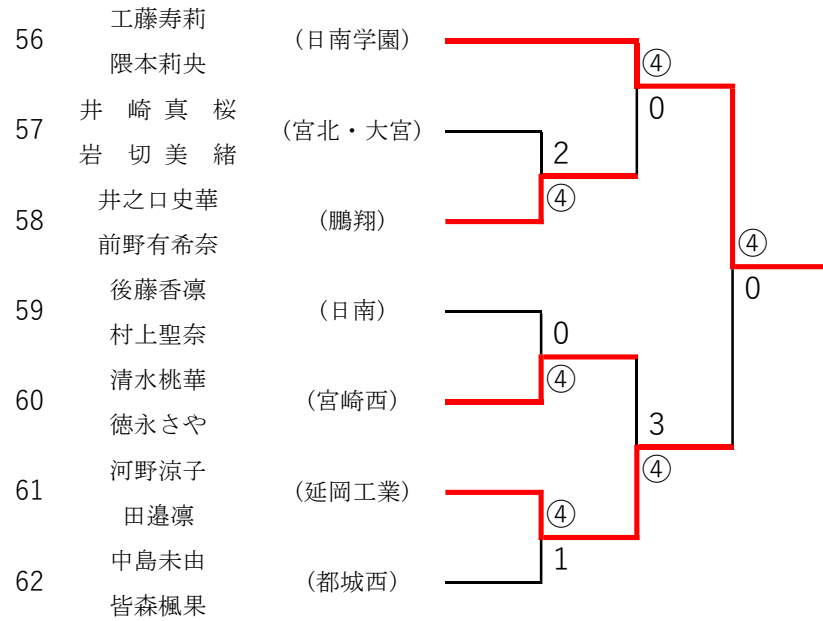

2022年度 高校新人総合体育大会：ソフトテニス 女子ダブルス

第1ブロック

第2ブロック

2022年度 高校新人総合体育大会：ソフトテニス 女子ダブルス

第3ブロック

第4ブロック

2022年度 高校新人総合体育大会：ソフトテニス 女子ダブルス

第5ブロック

第6ブロック

2022年度 高校新人総合体育大会：ソフトテニス 女子ダブルス

第7ブロック

第8ブロック

2022年度 高校新人総合体育大会：ソフトテニス 女子ダブルス

第 9 ブロック

第 10 ブロック

2022年度 高校新人総合体育大会：ソフトテニス 女子ダブルス

第 11 ブロック

第 12 ブロック

2022年度 高校新人総合体育大会：ソフトテニス 女子ダブルス

第 13 ブロック

第 14 ブロック

2022年度 高校新人総合体育大会：ソフトテニス 女子ダブルス

第 15 ブロック

第 16 ブロック