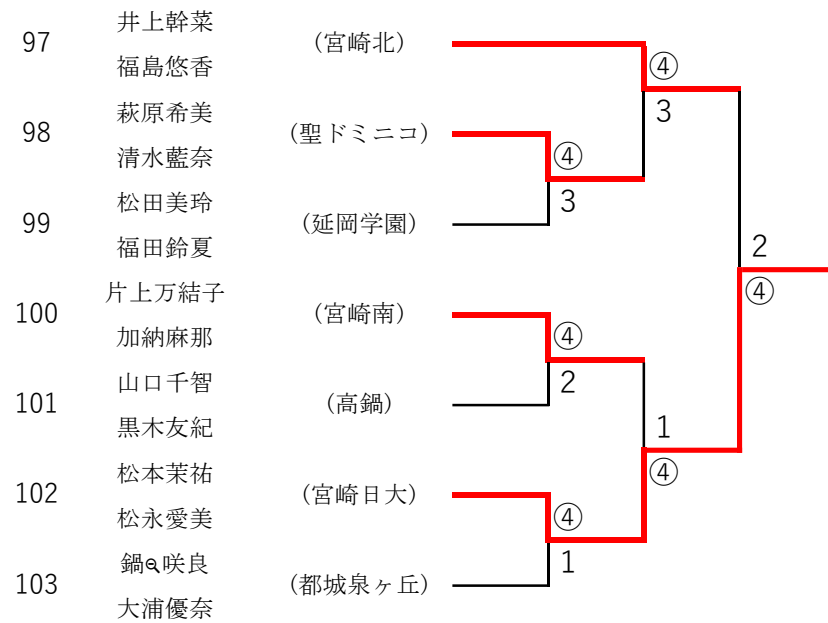

2022年度 高校新人総合体育大会：ソフトテニス 女子ダブルス

第1ブロック

第2ブロック

2022年度 高校新人総合体育大会：ソフトテニス 女子ダブルス

第3ブロック

第4ブロック

2022年度 高校新人総合体育大会：ソフトテニス 女子ダブルス

第5ブロック

第6ブロック

2022年度 高校新人総合体育大会：ソフトテニス 女子ダブルス

第7ブロック

第8ブロック

2022年度 高校新人総合体育大会：ソフトテニス 女子ダブルス

第 9 ブロック

第 10 ブロック

2022年度 高校新人総合体育大会：ソフトテニス 女子ダブルス

第 11 ブロック

第 12 ブロック

2022年度 高校新人総合体育大会：ソフトテニス 女子ダブルス

第 13 ブロック

第 14 ブロック

2022年度 高校新人総合体育大会：ソフトテニス 女子ダブルス

第 15 ブロック

第 16 ブロック