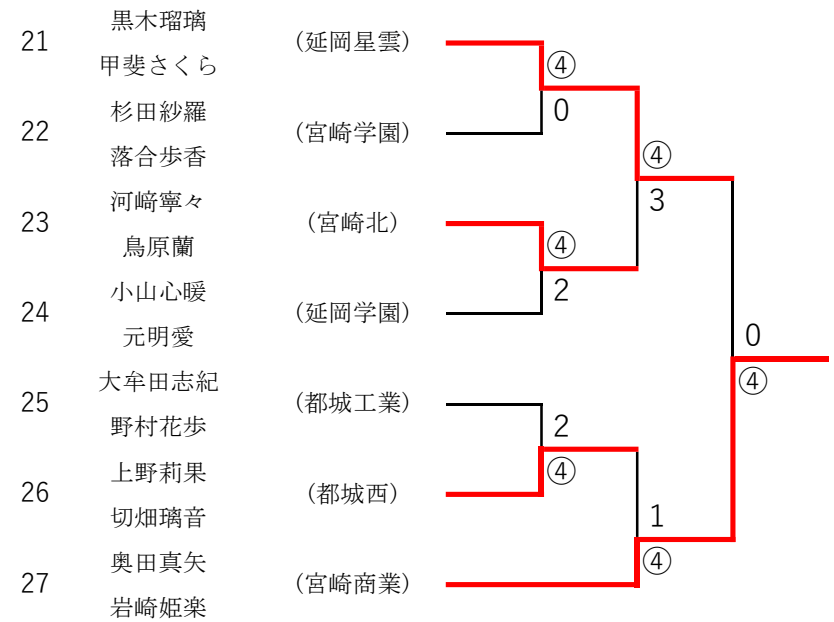

2022年度 高校新人総合体育大会：ソフトテニス 女子ダブルス

第1ブロック

第2ブロック

2022年度 高校新人総合体育大会：ソフトテニス 女子ダブルス

第3ブロック

第4ブロック

2022年度 高校新人総合体育大会：ソフトテニス 女子ダブルス

第5ブロック

第6ブロック

2022年度 高校新人総合体育大会：ソフトテニス 女子ダブルス

第7ブロック

第8ブロック

2022年度 高校新人総合体育大会：ソフトテニス 女子ダブルス

第 9 ブロック

第 10 ブロック

2022年度 高校新人総合体育大会：ソフトテニス 女子ダブルス