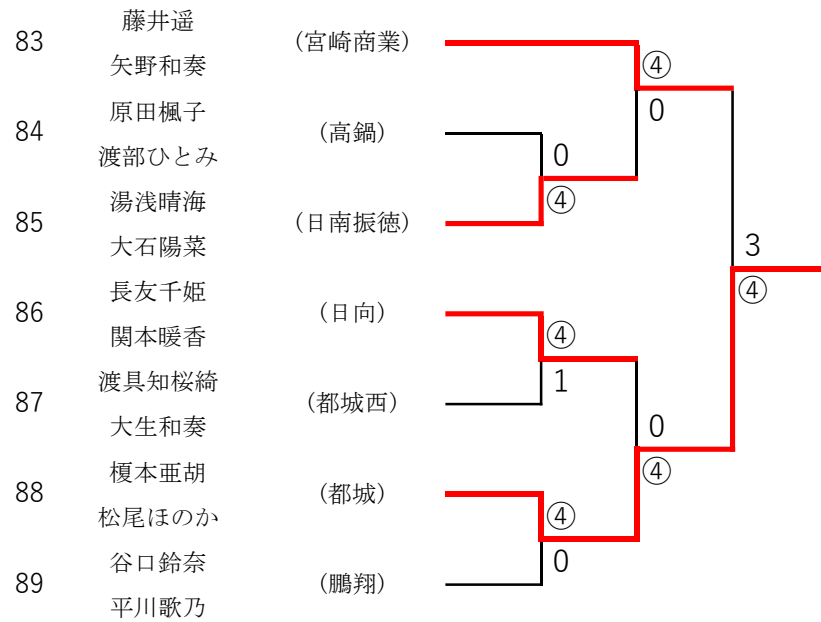

2022年度 高校新人総合体育大会：ソフトテニス 女子ダブルス

第1ブロック

第2ブロック

2022年度 高校新人総合体育大会：ソフトテニス 女子ダブルス

第3ブロック

第4ブロック

2022年度 高校新人総合体育大会：ソフトテニス 女子ダブルス

第5ブロック

第6ブロック

2022年度 高校新人総合体育大会：ソフトテニス 女子ダブルス

第7ブロック

第8ブロック

2022年度 高校新人総合体育大会：ソフトテニス 女子ダブルス

第 9 ブロック

第 10 ブロック

2022年度 高校新人総合体育大会：ソフトテニス 女子ダブルス

第 11 ブロック

第 12 ブロック

2022年度 高校新人総合体育大会：ソフトテニス 女子ダブルス

第 13 ブロック

第 14 ブロック

2022年度 高校新人総合体育大会：ソフトテニス 女子ダブルス

第 15 ブロック

第 16 ブロック