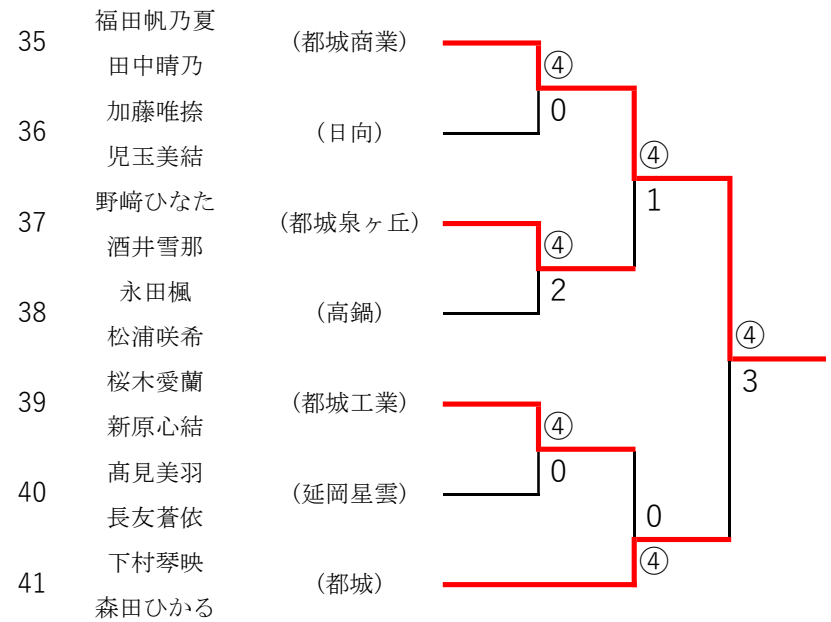

2022年度 高校新人総合体育大会：ソフトテニス 女子ダブルス

第1ブロック

第2ブロック

2022年度 高校新人総合体育大会：ソフトテニス 女子ダブルス

第3ブロック

第4ブロック

2022年度 高校新人総合体育大会：ソフトテニス 女子ダブルス

第5ブロック

第6ブロック

2022年度 高校新人総合体育大会：ソフトテニス 女子ダブルス

第7ブロック

第8ブロック

2022年度 高校新人総合体育大会：ソフトテニス 女子ダブルス

第 9 ブロック

第 10 ブロック

2022年度 高校新人総合体育大会：ソフトテニス 女子ダブルス