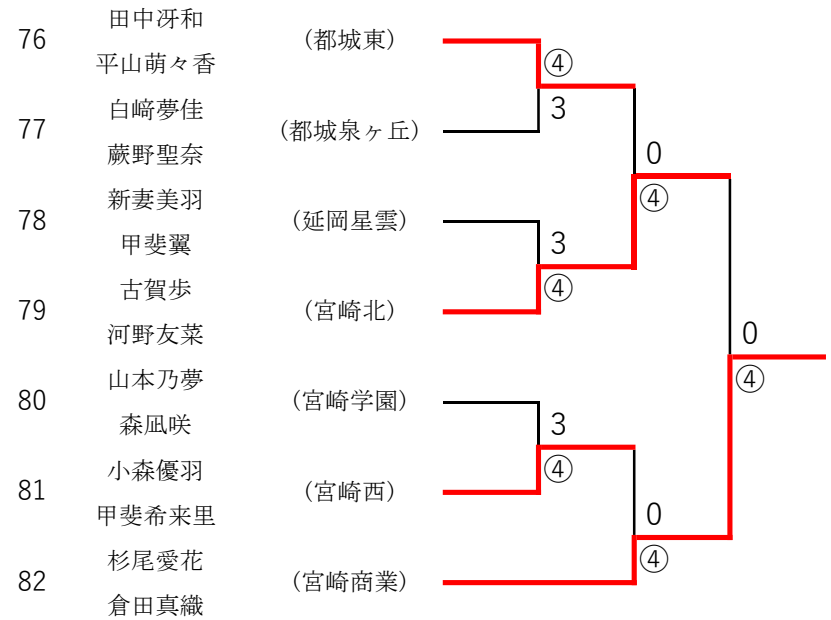

2022年度 高校新人総合体育大会：ソフトテニス 女子ダブルス

第1ブロック

第2ブロック

2022年度 高校新人総合体育大会：ソフトテニス 女子ダブルス

第3ブロック

第4ブロック

2022年度 高校新人総合体育大会：ソフトテニス 女子ダブルス

第5ブロック

第6ブロック

2022年度 高校新人総合体育大会：ソフトテニス 女子ダブルス

第7ブロック

第8ブロック

2022年度 高校新人総合体育大会：ソフトテニス 女子ダブルス

第 9 ブロック

第 10 ブロック

2022年度 高校新人総合体育大会：ソフトテニス 女子ダブルス

第 11 ブロック

第 12 ブロック

2022年度 高校新人総合体育大会：ソフトテニス 女子ダブルス

第 13 ブロック

第 14 ブロック

2022年度 高校新人総合体育大会：ソフトテニス 女子ダブルス

第 15 ブロック

第 16 ブロック