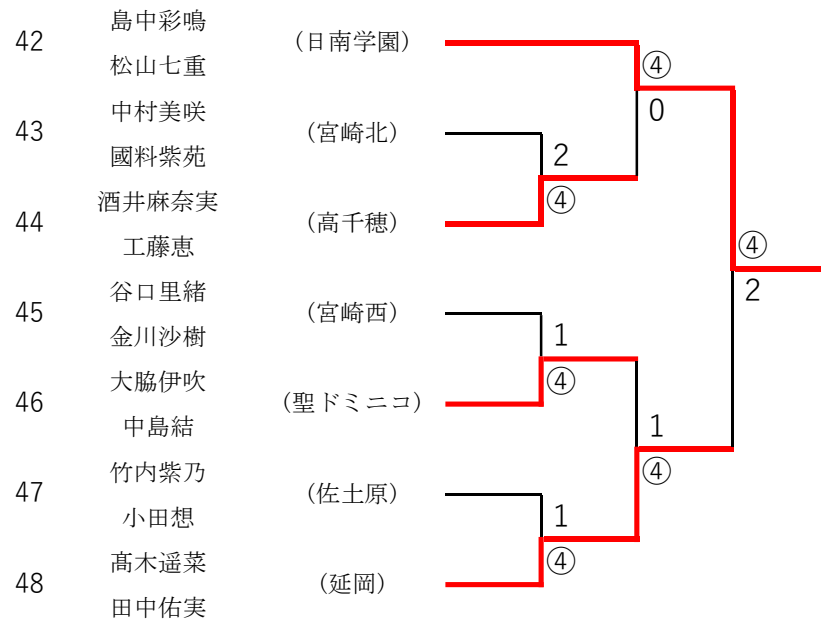

2022年度 高校新人総合体育大会：ソフトテニス 女子ダブルス

第1ブロック

第2ブロック

2022年度 高校新人総合体育大会：ソフトテニス 女子ダブルス

第3ブロック

第4ブロック

2022年度 高校新人総合体育大会：ソフトテニス 女子ダブルス

第5ブロック

第6ブロック

2022年度 高校新人総合体育大会：ソフトテニス 女子ダブルス

第7ブロック

第8ブロック

2022年度 高校新人総合体育大会：ソフトテニス 女子ダブルス

第 9 ブロック

第 10 ブロック

2022年度 高校新人総合体育大会：ソフトテニス 女子ダブルス