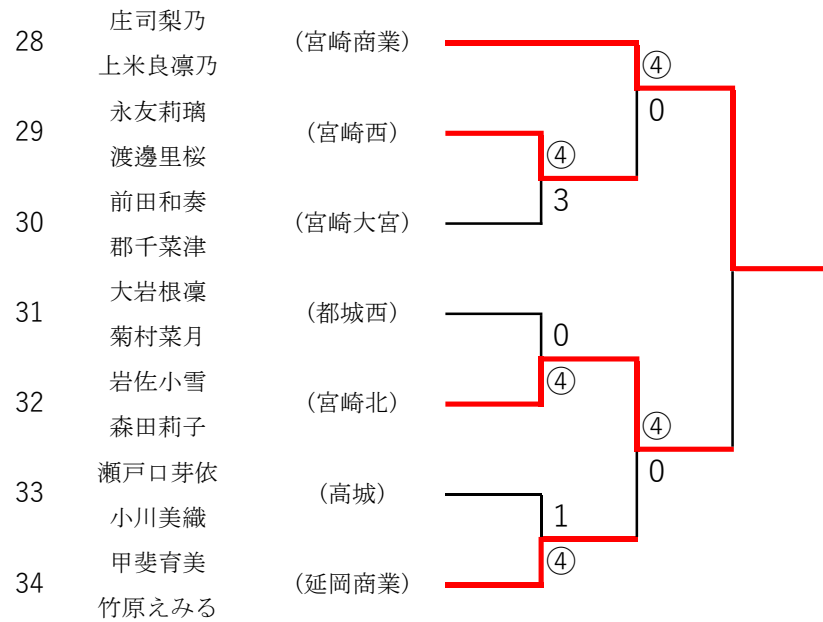

2022年度 高校新人総合体育大会：ソフトテニス 女子ダブルス

第1ブロック

第2ブロック

2022年度 高校新人総合体育大会：ソフトテニス 女子ダブルス

第3ブロック

第4ブロック

2022年度 高校新人総合体育大会：ソフトテニス 女子ダブルス

第5ブロック

第6ブロック

2022年度 高校新人総合体育大会：ソフトテニス 女子ダブルス

第7ブロック

第8ブロック

2022年度 高校新人総合体育大会：ソフトテニス 女子ダブルス

第 9 ブロック

第 10 ブロック

2022年度 高校新人総合体育大会：ソフトテニス 女子ダブルス