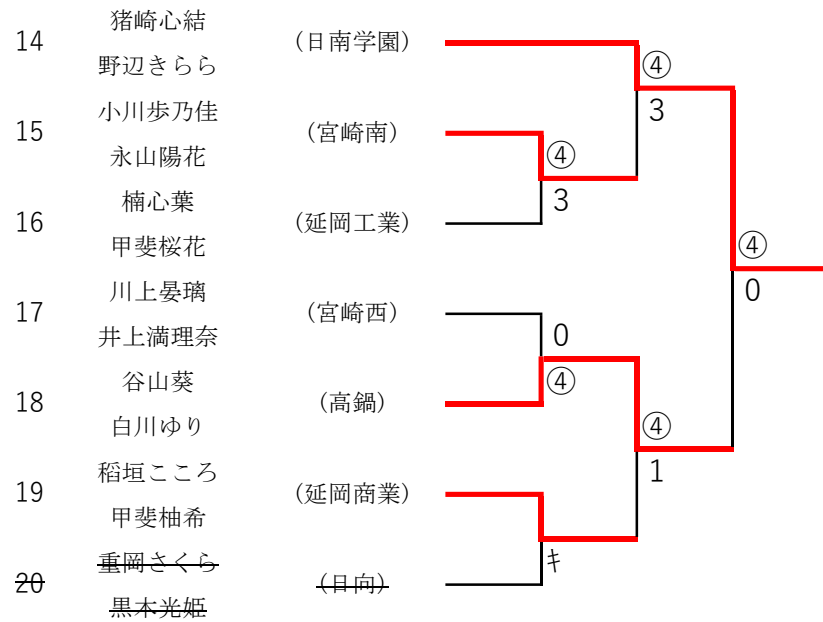

2022年度 高校新人総合体育大会：ソフトテニス 女子ダブルス

第1ブロック

第2ブロック

2022年度 高校新人総合体育大会：ソフトテニス 女子ダブルス

第3ブロック

第4ブロック

2022年度 高校新人総合体育大会：ソフトテニス 女子ダブルス

第5ブロック

第6ブロック

2022年度 高校新人総合体育大会：ソフトテニス 女子ダブルス

第7ブロック

第8ブロック

2022年度 高校新人総合体育大会：ソフトテニス 女子ダブルス

第 9 ブロック

第 10 ブロック

2022年度 高校新人総合体育大会：ソフトテニス 女子ダブルス