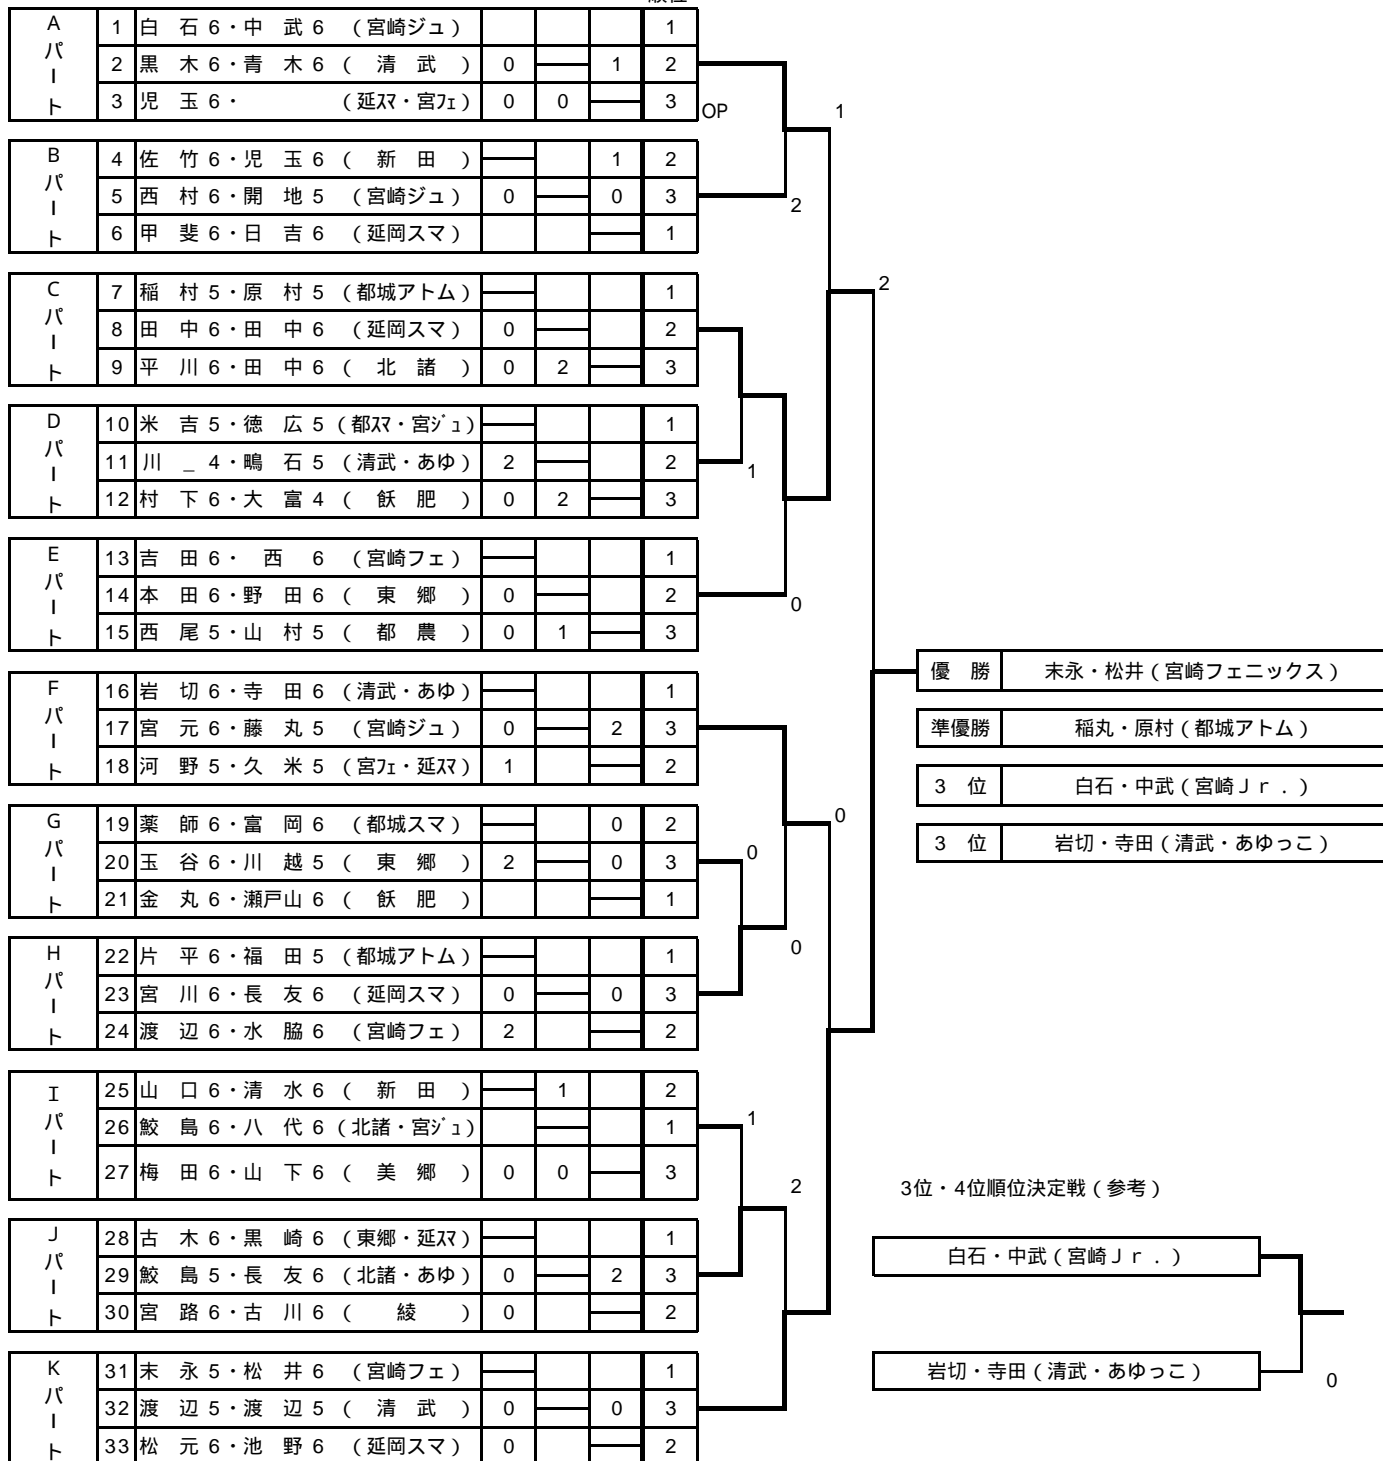

男子Aクラス

順位

男子 Bクラス

		順位					
a パ ー ト	1	松井4・阿南6 (宮崎フェ)			0	2	2
	2	菊田3・菊池2 (宮崎ジュ)	0		0	3	
	3	甲斐2・西田2 (美郷)	0	2	0	4	
	4	長友4・野田4 (東郷)				1	
b パ ー ト	順位						
	5	蓑毛4・窪3 (蜂の巣)				1	0
	6	坂本5・那須4 (牧水)	1			2	
7	松尾4・津江3 (木城)	0	1		3		
c パ ー ト	8	待木5・橋本3 (清武)		1		2	0
	9	池田5・岡留5 (都城アトム)				1	
	10	興侶5・牧野5 (あゆっこ)	1	1		3	
d パ ー ト	11	甲斐5・新田5 (美郷)		1	1	3	1
	12	小林3・寺原2 (牧水)			2	2	
	13	堂園6・濱砂3 (新田)				1	
e パ ー ト	14	甲斐5・溪村5 (綾)		0		2	0
	15	森5・甲斐5 (あゆっこ)				1	
	16	日高3・榊田3 (飢肥)	2	0		3	
f パ ー ト	17	山本6・甲斐6 (あゆっこ)				1	2
	18	松本3・泉田3 (美郷)	0		2	3	
	19	安田2・西本2 (川南・宮フェ)	0			2	
g パ ー ト	20	三隅5・山下5 (木城・美郷)			0	2	1
	21	相良3・藤本5 (宮崎ジュ)	2		0	3	
	22	大牟礼5・田中 (都アト・北諸)				1	
h パ ー ト	23	森3・坂本2 (宮崎ジュ)			0	2	0
	24	小澤4・玉谷2 (蜂の巣・東郷)	0		0	3	
	25	上野5・新宮5 (都城アト)				1	
i パ ー ト	26	寺原6・児玉5 (牧水)				1	0
	27	石村2・石村1 (宮崎フェ)	0		1	3	
	28	川口6・松村6 (木城)	1			2	

優勝	上野・新宮 (都城アトム)
準優勝	森・甲斐 (あゆっこ)
3位	山本・甲斐 (あゆっこJr.)
3位	池田・岡留 (都城アトム)