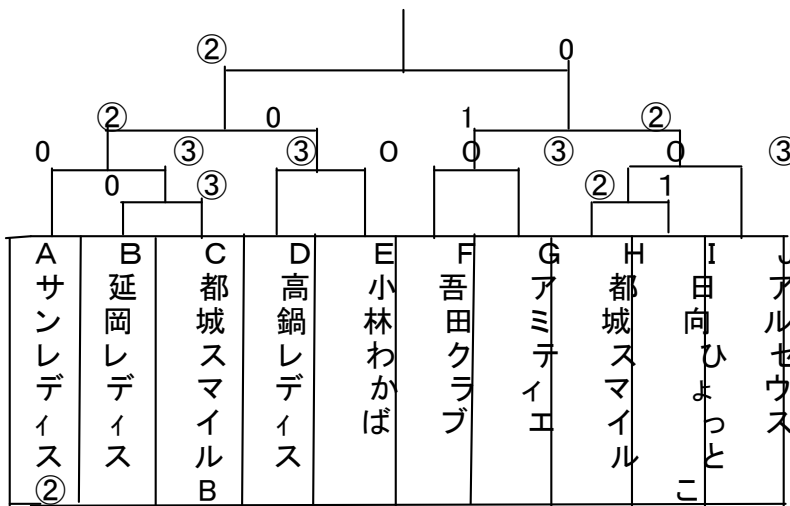

決勝トーナメント・リーグ表

A級リーグ

- 優勝 スマッシュグチ
- 準優勝 サンレディース①
- 3位 ウエルネス都城

B級トーナメント

- 優勝 都城スマイルB
- 準優勝 アルセウス
- 3位 高鍋レディス
- 3位 アミティエ

C級トーナメント

- 優勝 宮崎ソフト
- 準優勝 平和が丘
- 3位 日向ひまわり
- 3位 都城スマイルC