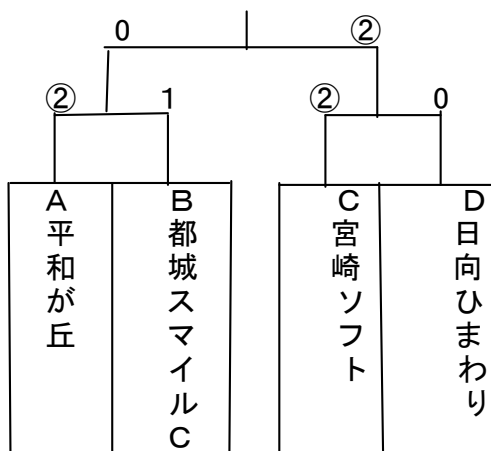

決勝トーナメント・リーグ表

A級リーグ

- 優勝 スマッシュグチ
- 準優勝 サンレディース①
- 3位 ウエルネス都城

B級トーナメント

- 優勝 都城スマイルB
- 準優勝 アルセウス
- 3位 高鍋レディス
- 3位 アミティエ

C級トーナメント

- 優勝 宮崎ソフト
- 準優勝 平和が丘
- 3位 日向ひまわり
- 3位 都城スマイルC