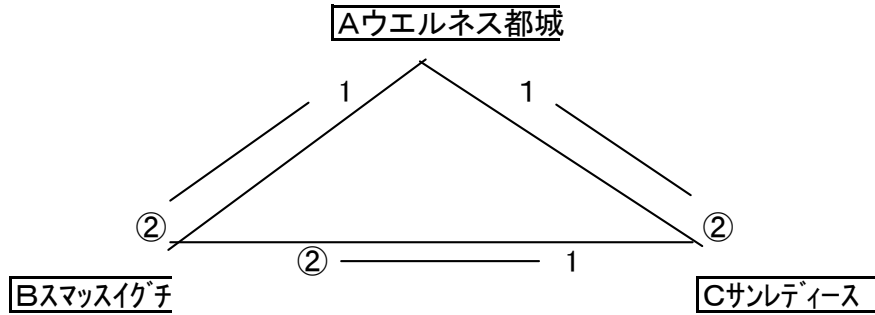

決勝トーナメント・リーグ表

A級リーグ

- 優勝 スマッシュグチ
- 準優勝 サンレディース①
- 3位 ウエルネス都城

B級トーナメント

- 優勝 都城スマイルB
- 準優勝 アルセウス
- 3位 高鍋レディス
- 3位 アミティエ

C級トーナメント

- 優勝 宮崎ソフト
- 準優勝 平和が丘
- 3位 日向ひまわり
- 3位 都城スマイルC