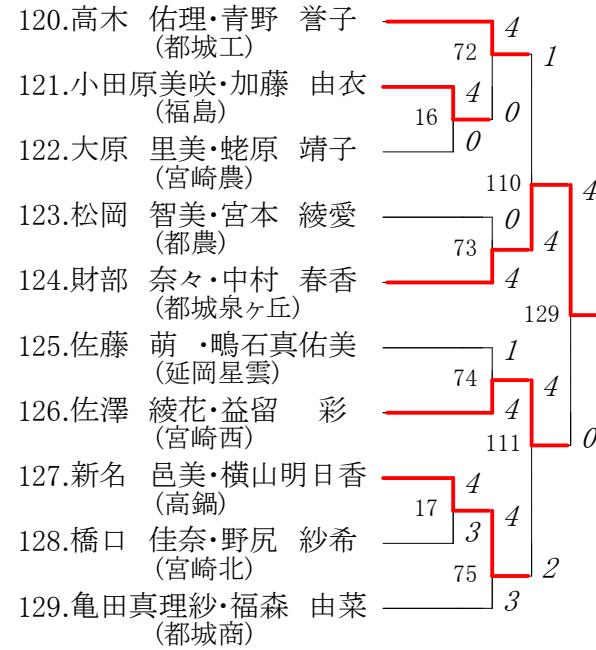

第10ブロック

| | | | |
|--------------------------|---|-----|---|
| 83.比恵島 弥優・山本 美保 (宮崎商) | 4 | 56 | 4 |
| 84.伊藤 春奈・野原 綾乃 (宮崎学園) | 0 | 11 | 0 |
| 85.谷 ひかり・佐藤 麻有 (延岡商) | 4 | 102 | 4 |
| 86.日高 千晴・永友明希香 (宮崎大宮) | 0 | 57 | 0 |
| 87.米山 美由樹・那須志緒里 (日向) | 4 | 125 | |
| 88.佐藤 礼華・末永 詩織 (五ヶ瀬) | 2 | 58 | 0 |
| 89.中山 綾香・谷口 彩 (日南学園) | 4 | 103 | 2 |
| 90.川畑 衣代・上村みゆき (日南) | 0 | 12 | 4 |
| 91.川野 仁美・堤 絵梨 (宮崎西) | 4 | 59 | 4 |
| 92.坂口 真里奈・田中麻依子 (高鍋) | 3 | | |

第 11 ブロック

第 12 ブロック

第 13 ブロック

第 14 ブロック

第 15 ブロック

第 16 ブロック