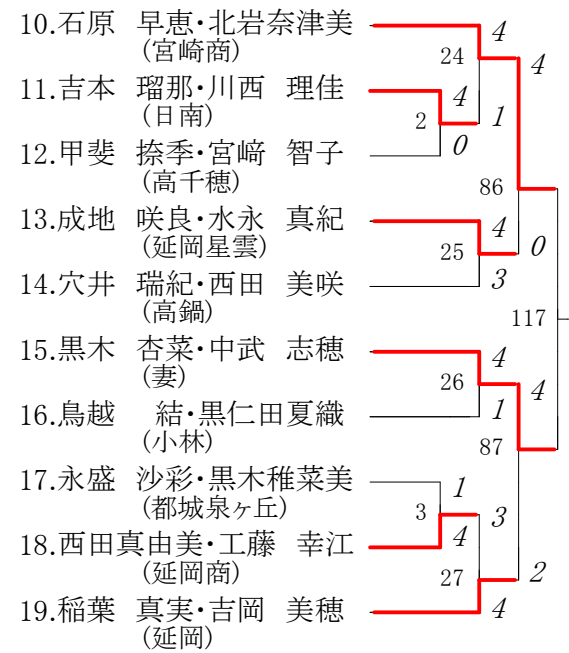

第1ブロック

第2ブロック

第3ブロック

| | | | |
|-------|---------------------|-----|---|
| 20.林 | 里帆・石谷 瞳 (都城東) | 28 | 4 |
| 21.尾田 | 智美・宮田 麻優 (延岡商) | 4 | 4 |
| 22.西俣 | 美咲・日高 央子 (宮崎北) | 4 | 4 |
| 23.福島 | 加捺・中原 里穂 (本庄) | 88 | 4 |
| 24.大谷 | 里帆・児玉佳那子 (宮崎南) | 29 | 4 |
| 25.吉村 | 絵里・前田有佳里 (宮崎日大) | 118 | 4 |
| 26.長崎 | 円佳・鈴木 里奈 (颯学館) | 30 | 4 |
| 27.猪尾 | 成未・野口 夏子 (宮崎農) | 89 | 4 |
| 28.河野 | 美沙希・日高 真美 (宮崎大宮) | 31 | 4 |