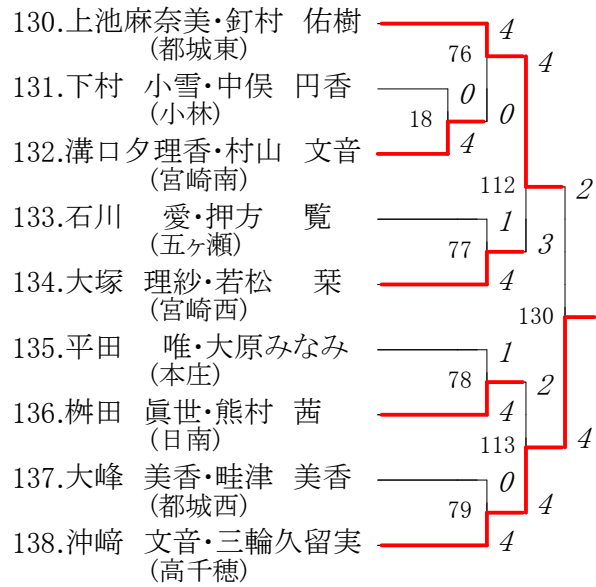

第10ブロック

| | | | |
|--------------------------|---|-----|---|
| 83.比恵島 弥優・山本 美保 (宮崎商) | 4 | 56 | 4 |
| 84.伊藤 春奈・野原 綾乃 (宮崎学園) | 0 | 11 | 0 |
| 85.谷 ひかり・佐藤 麻有 (延岡商) | 4 | 102 | 4 |
| 86.日高 千晴・永友明希香 (宮崎大宮) | 0 | 57 | 0 |
| 87.米山 美由樹・那須志緒里 (日向) | 4 | 125 | |
| 88.佐藤 礼華・末永 詩織 (五ヶ瀬) | 2 | 58 | 0 |
| 89.中山 綾香・谷口 彩 (日南学園) | 4 | 103 | 2 |
| 90.川畑 衣代・上村みゆき (日南) | 0 | 12 | 4 |
| 91.川野 仁美・堤 絵梨 (宮崎西) | 4 | 59 | 4 |
| 92.坂口 真里奈・田中麻依子 (高鍋) | 3 | | |

第 11 ブロック

第 12 ブロック

第 13 ブロック

第 14 ブロック

第 15 ブロック

第 16 ブロック