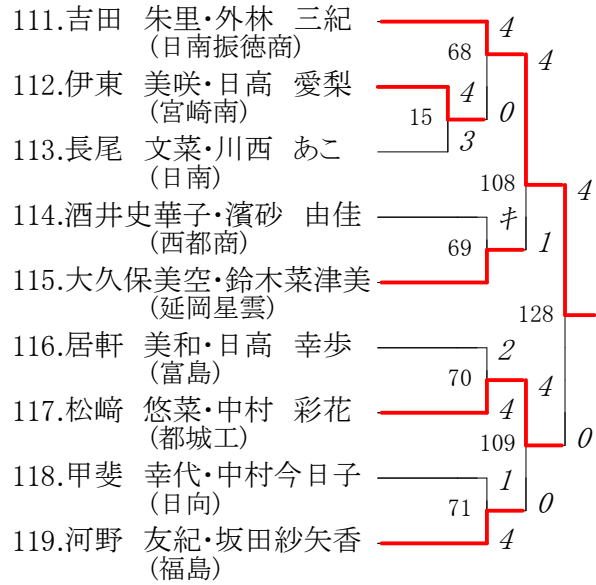

第10ブロック

| | | | |
|--------------------------|---|-----|---|
| 83.比恵島 弥優・山本 美保 (宮崎商) | 4 | 56 | 4 |
| 84.伊藤 春奈・野原 綾乃 (宮崎学園) | 0 | 11 | 0 |
| 85.谷 ひかり・佐藤 麻有 (延岡商) | 4 | 102 | 4 |
| 86.日高 千晴・永友明希香 (宮崎大宮) | 0 | 57 | 0 |
| 87.米山 美由樹・那須志緒里 (日向) | 4 | 125 | |
| 88.佐藤 礼華・末永 詩織 (五ヶ瀬) | 2 | 58 | 0 |
| 89.中山 綾香・谷口 彩 (日南学園) | 4 | 103 | 2 |
| 90.川畑 衣代・上村みゆき (日南) | 0 | 12 | 4 |
| 91.川野 仁美・堤 絵梨 (宮崎西) | 4 | 59 | 4 |
| 92.坂口 真里奈・田中麻依子 (高鍋) | 3 | | |

第 11 ブロック

第 12 ブロック

第 13 ブロック

第 14 ブロック

第 15 ブロック

第 16 ブロック