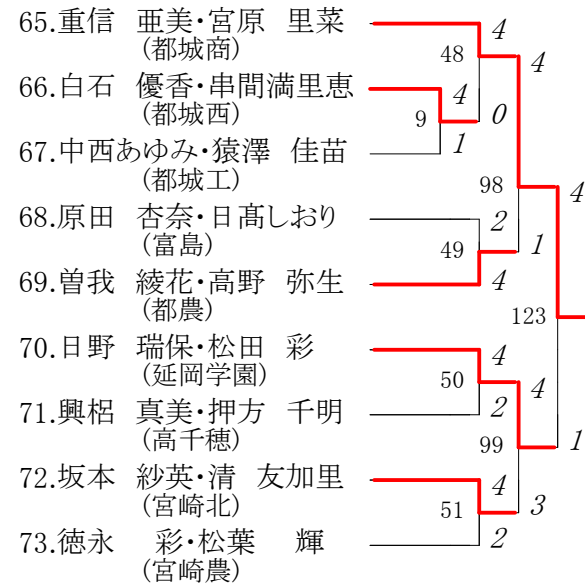

第5ブロック

第6ブロック

第7ブロック

第8ブロック

第9ブロック

| | | | |
|--------------------------|---|-----|---|
| 74.三浦 菜月・稲丸 早葵 (都城東) | 4 | 52 | 4 |
| 75.安部 景子・前田 淳子 (宮崎西) | 3 | 10 | 0 |
| 76.長友 亜緒衣・田頭 未帆 (颯学館) | 4 | 100 | 4 |
| 77.後藤 早紀・日吉 恵里 (宮崎学園) | 4 | 53 | 0 |
| 78.廣瀬 真子・吉藺ひかる (都城西) | 2 | 124 | |
| 79.井手 雪菜・松下 紗季 (日南学園) | 4 | 54 | 4 |
| 80.吉田 梓乃・片岡佳菜子 (宮崎南) | 1 | 101 | 1 |
| 81.長尾 優美・西田 友紀 (延岡商) | 4 | 55 | 0 |
| 82.山口 美里・黒木 夏沙 (小林) | 0 | | |

第10ブロック

| | | | |
|--------------------------|---|-----|---|
| 83.比恵島 弥優・山本 美保 (宮崎商) | 4 | 56 | 4 |
| 84.伊藤 春奈・野原 綾乃 (宮崎学園) | 0 | 11 | 0 |
| 85.谷 ひかり・佐藤 麻有 (延岡商) | 4 | 102 | 4 |
| 86.日高 千晴・永友明希香 (宮崎大宮) | 0 | 57 | 0 |
| 87.米山 美由樹・那須志緒里 (日向) | 4 | 125 | |
| 88.佐藤 礼華・末永 詩織 (五ヶ瀬) | 2 | 58 | 0 |
| 89.中山 綾香・谷口 彩 (日南学園) | 4 | 103 | 2 |
| 90.川畑 衣代・上村みゆき (日南) | 0 | 12 | 4 |
| 91.川野 仁美・堤 絵梨 (宮崎西) | 4 | 59 | 4 |
| 92.坂口 真里奈・田中麻依子 (高鍋) | 3 | | |