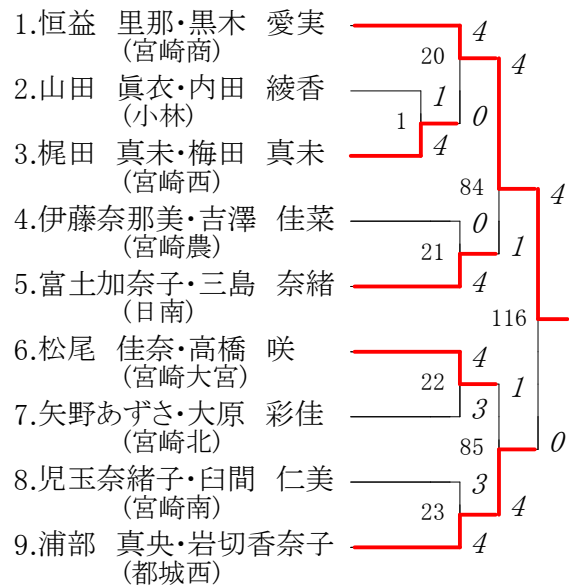

第1ブロック

第2ブロック

第3ブロック

| | | | |
|-------|---------------------|-----|---|
| 20.林 | 里帆・石谷 瞳 (都城東) | 28 | 4 |
| 21.尾田 | 智美・宮田 麻優 (延岡商) | 4 | 4 |
| 22.西俣 | 美咲・日高 央子 (宮崎北) | 4 | 4 |
| 23.福島 | 加捺・中原 里穂 (本庄) | 88 | 4 |
| 24.大谷 | 里帆・児玉佳那子 (宮崎南) | 29 | 4 |
| 25.吉村 | 絵里・前田有佳里 (宮崎日大) | 118 | 4 |
| 26.長崎 | 円佳・鈴木 里奈 (颯学館) | 30 | 4 |
| 27.猪尾 | 成未・野口 夏子 (宮崎農) | 89 | 4 |
| 28.河野 | 美沙希・日高 真美 (宮崎大宮) | 31 | 4 |