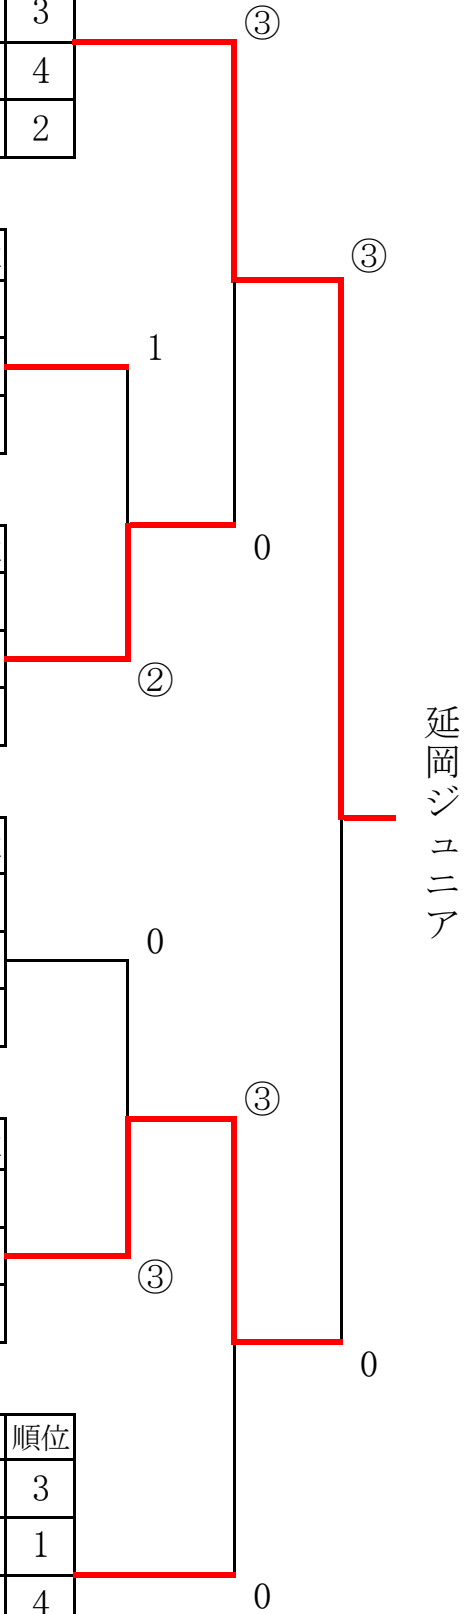

女子

E パート	NO	チーム名	14	15	16	17	勝	負	順位
	13	延岡ジュニア A		③	③	③	3	0	1
	14	ドリーム B	0		③	1	1	2	3
	15	飢肥 B	0	0		0	0	3	4
	16	川南スポ少 A	0	②	③		2	1	2

F パート	NO	チーム名	18	19	20	勝	負	順位
	17	宮崎ジュニア A		②	1	1	1	2
	18	東郷・蜂の巣	1		1	0	2	3
	19	新田 A	②	②		2	0	1

G パート	NO	チーム名	21	22	23	勝	負	順位
	20	都城アトム A		③	②	2	0	1
	21	川南スポ少 B	0		0	0	2	3
	22	延岡スマイル	1	③		1	1	2

H パート	NO	チーム名	24	25	26	勝	負	順位
	23	都城スマイル		③	②	2	0	1
	24	宮崎ジュニア B	0		0	0	2	3
	25	あゆっこ	0	③		1	1	2

I パート	NO	チーム名	27	28	29	勝	負	順位
	26	ドリーム A		③	③	2	0	1
	27	新田 B	0		0	0	2	3
	28	飢肥 A	0	③		1	1	2

J パート	NO	チーム名	30	31	32	33	勝	負	順位
	29	清武ジュニア		1	②	1	1	2	3
	30	延岡ジュニアB 宮崎フェニックス	②		③	②	3	0	1
	31	都城アトム B	1	0		0	0	3	4
	32	北諸	②	1	③		2	1	2

- 優勝 延岡ジュニア A
- 準優勝 ドリーム A
- 三位 都城アトム A
- 三位 延岡ジュニアB・宮崎フェ