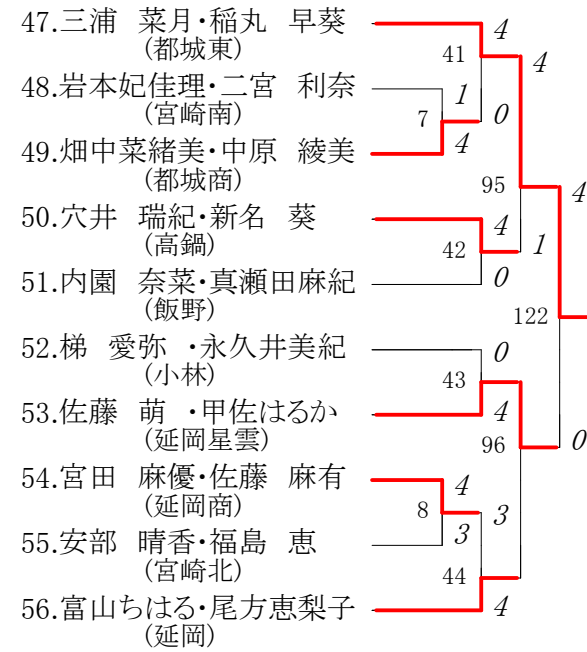

第3ブロック

第4ブロック

第5ブロック

第6ブロック

第7ブロック

57.柳田 優希・末光 織衣 (都城東)	4	45	4
58.山内 美穂・工藤 真琴 (延岡商)	4	9	2
59.山本 里香・谷名 葵 (延岡)	1		
60.畑中 美乃・木田万里乃 (都城)	4	97	4
61.大草 美咲・中野 熙美 (延岡学園)	0	46	3
62.石川 愛・押方 覧 (五ヶ瀬)	3		123
63.稲垣 朱莉・湯浅 柚香 (西都商)	0	47	キ
64.東 亜樹・若松 あむ (都城泉ヶ丘)	2	98	4
65.藤村 有沙・串間 優希 (宮崎農)	4	48	4
	1		