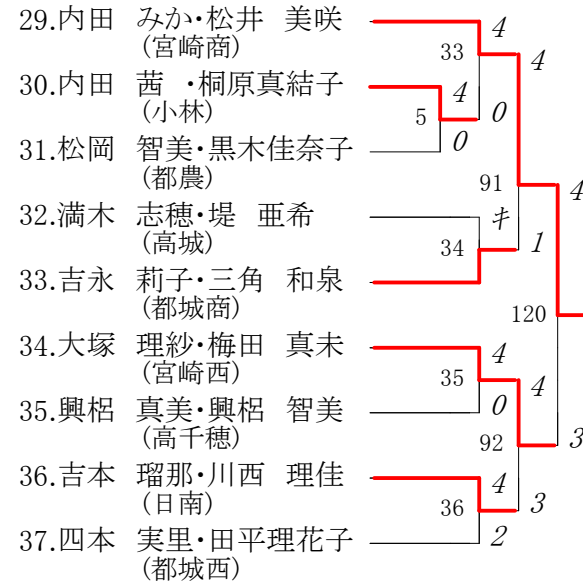

第3ブロック

第4ブロック

第5ブロック

第6ブロック

第7ブロック

57.柳田 優希・末光 織衣 (都城東)	4	45	4
58.山内 美穂・工藤 真琴 (延岡商)	4	9	2
59.山本 里香・谷名 葵 (延岡)	1		
60.畑中 美乃・木田万里乃 (都城)	4	97	4
61.大草 美咲・中野 熙美 (延岡学園)	0	46	3
62.石川 愛・押方 覧 (五ヶ瀬)	3		123
63.稲垣 朱莉・湯浅 柚香 (西都商)	0	47	キ
64.東 亜樹・若松 あむ (都城泉ヶ丘)	2	98	4
65.藤村 有沙・串間 優希 (宮崎農)	4	48	4
	1		