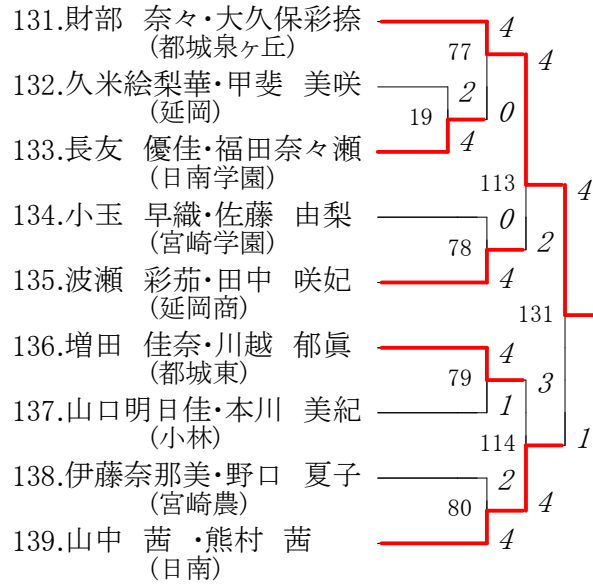

第10ブロック

84.河野	文香・金丸 由佳 (宮崎南)	4	
85.三輪	智里・甲斐 葵 (延岡星雲)	57 12	4 2
86.押川	亜結美・美坂麻理亜 (飯野)	0	
87.青木	萌・堤 絵梨 (宮崎西)	103	2
88.松崎	悠菜・松宮 玲奈 (都城工)	58	4 2
89.榊田	眞世・横山 桃子 (日南)	126	
90.米吉	麻衣子・砂田 遥香 (高原)	59	4 1
91.尾田	智美・工藤 幸江 (延岡商)	104	4
92.市場	遥奈・盛永 理穂 (宮崎農)	13	0 4
93.前田	穂乃香・出水 奏恵 (都城商)	60	4

第 11 ブロック

第 12 ブロック

第 13 ブロック

第 14 ブロック

第 15 ブロック

第 16 ブロック