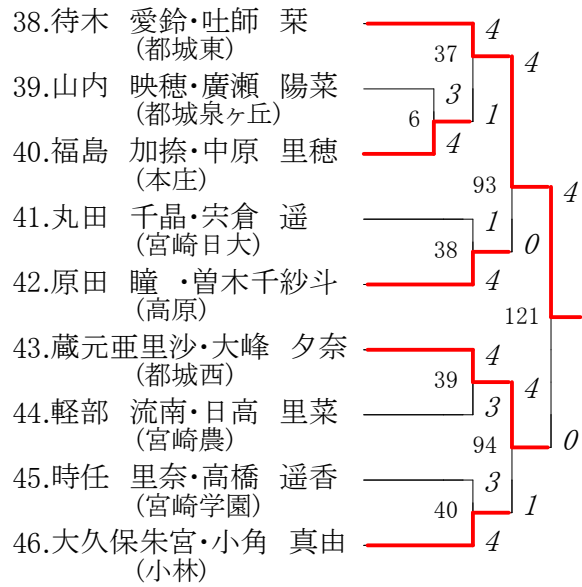

第3ブロック

第4ブロック

第5ブロック

第6ブロック

第7ブロック

57.柳田 優希・末光 織衣 (都城東)	4	45	4
58.山内 美穂・工藤 真琴 (延岡商)	4	9	2
59.山本 里香・谷名 葵 (延岡)	1		
60.畑中 美乃・木田万里乃 (都城)	4	97	4
61.大草 美咲・中野 熙美 (延岡学園)	0	46	3
62.石川 愛・押方 覧 (五ヶ瀬)	3		123
63.稲垣 朱莉・湯浅 柚香 (西都商)	0	47	キ
64.東 亜樹・若松 あむ (都城泉ヶ丘)	2	98	4
65.藤村 有沙・串間 優希 (宮崎農)	4	48	4
	1		