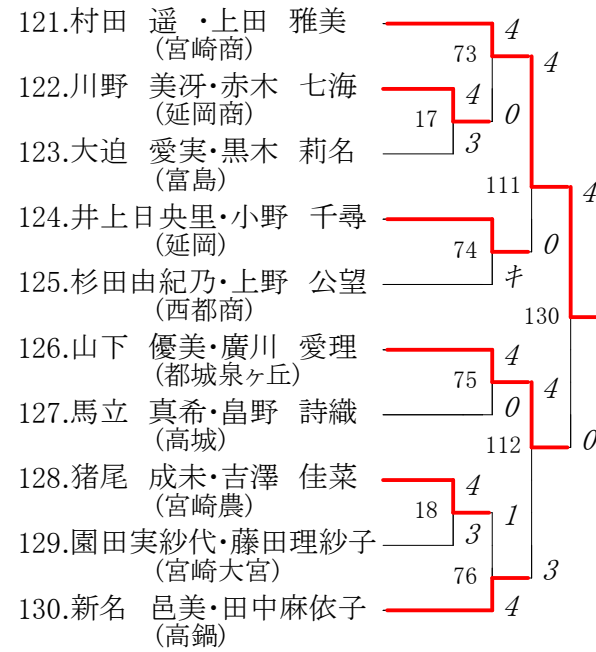

第10ブロック

84.河野	文香・金丸 由佳 (宮崎南)	4	
85.三輪	智里・甲斐 葵 (延岡星雲)	57 12	4 2
86.押川	亜結美・美坂麻理亜 (飯野)	0	
87.青木	萌・堤 絵梨 (宮崎西)	103	2
88.松崎	悠菜・松宮 玲奈 (都城工)	58	4 2
89.榊田	眞世・横山 桃子 (日南)	126	
90.米吉	麻衣子・砂田 遥香 (高原)	59	4 1
91.尾田	智美・工藤 幸江 (延岡商)	104	4
92.市場	遥奈・盛永 理穂 (宮崎農)	13	0 4
93.前田	穂乃香・出水 奏恵 (都城商)	60	4

第 11 ブロック

第 12 ブロック

第 13 ブロック

第 14 ブロック

第 15 ブロック

第 16 ブロック