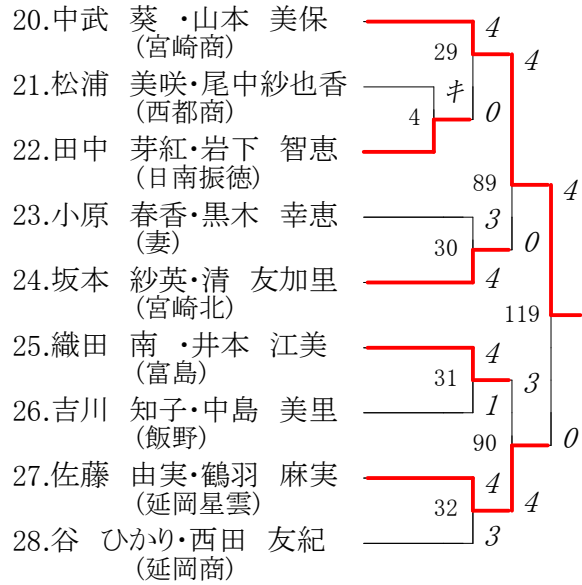

第3ブロック

第4ブロック

第5ブロック

第6ブロック

第7ブロック

57.柳田 優希・末光 織衣 (都城東)	4	45	4
58.山内 美穂・工藤 真琴 (延岡商)	4	9	2
59.山本 里香・谷名 葵 (延岡)	1		
60.畑中 美乃・木田万里乃 (都城)	4	97	4
61.大草 美咲・中野 熙美 (延岡学園)	0	46	3
62.石川 愛・押方 覧 (五ヶ瀬)	3		123
63.稲垣 朱莉・湯浅 柚香 (西都商)	0	47	キ
64.東 亜樹・若松 あむ (都城泉ヶ丘)	2	98	4
65.藤村 有沙・串間 優希 (宮崎農)	4	48	4
	1		