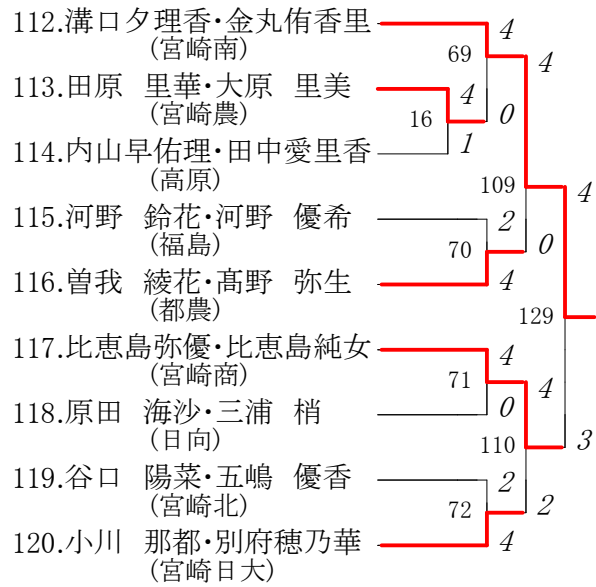

第10ブロック

84.河野	文香・金丸 由佳 (宮崎南)	4	
85.三輪	智里・甲斐 葵 (延岡星雲)	57 12	4 2
86.押川	亜結美・美坂麻理亜 (飯野)	0	
87.青木	萌・堤 絵梨 (宮崎西)	103	2
88.松崎	悠菜・松宮 玲奈 (都城工)	58	4 2
89.榊田	眞世・横山 桃子 (日南)	126	
90.米吉	麻衣子・砂田 遥香 (高原)	59	4 1
91.尾田	智美・工藤 幸江 (延岡商)	104	4
92.市場	遥奈・盛永 理穂 (宮崎農)	13	0 4
93.前田	穂乃香・出水 奏恵 (都城商)	60	4

第 11 ブロック

第 12 ブロック

第 13 ブロック

第 14 ブロック

第 15 ブロック

第 16 ブロック