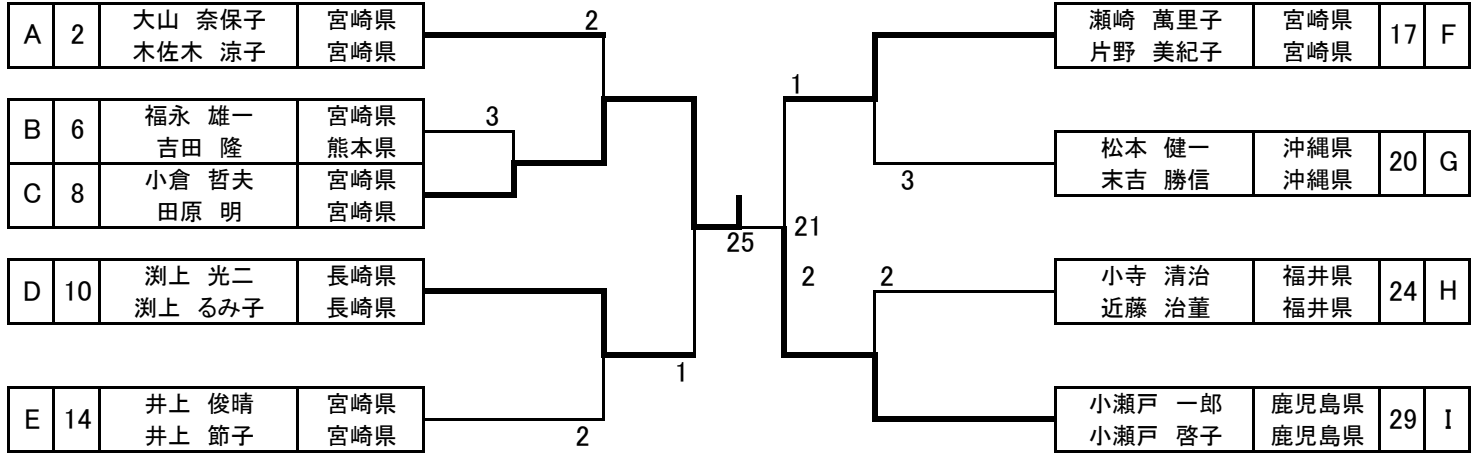

竹組
男性65歳以上 女性51歳以上

2位グループ