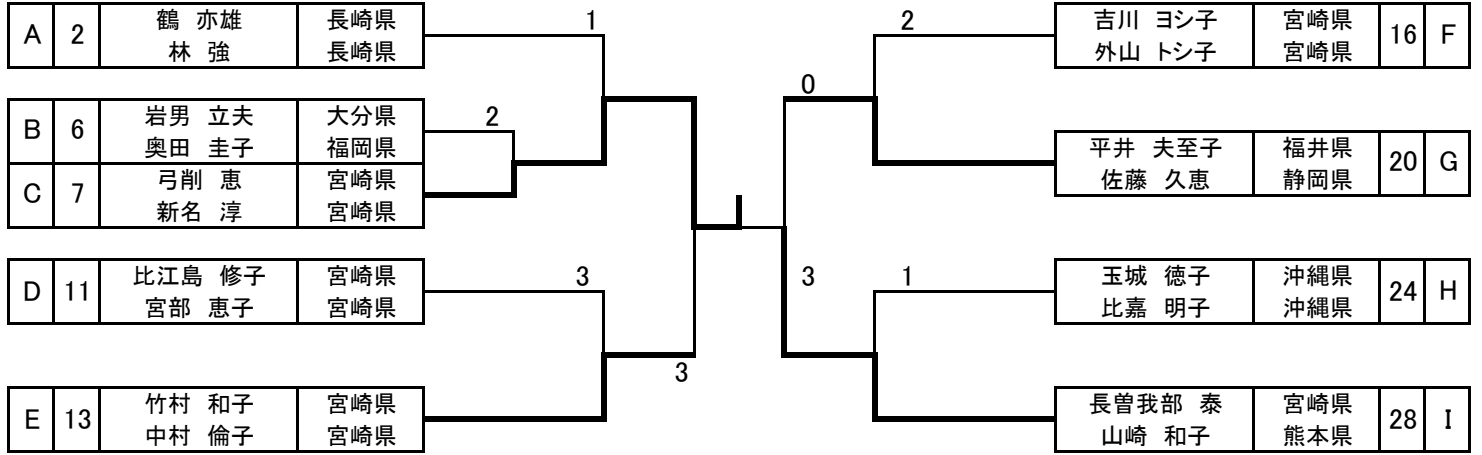

鶴組
男性75歳以上 女性63歳以上

2位グループ

3位グループ