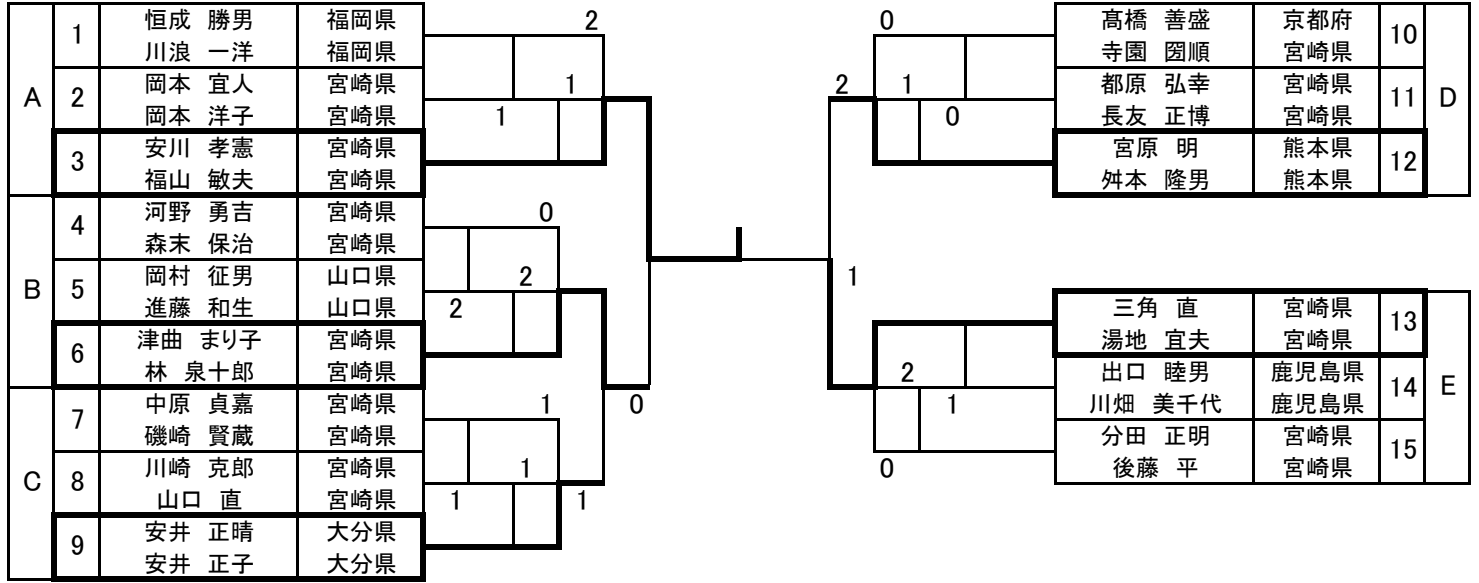

梅組  
男性60才以上 女性45歳以上

本戦

梅組  
男性60才以上 女性45歳以上

2位グループ

3位グループ