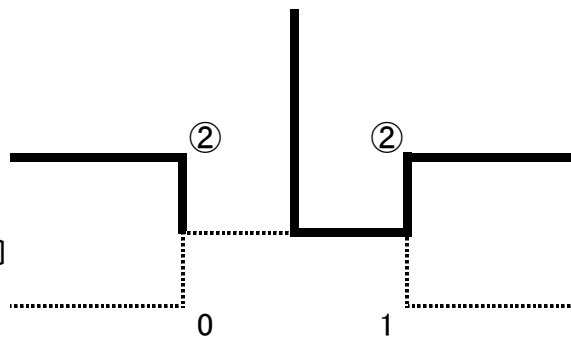

1～2位決定戦

[Aブロック1位]

(東福岡 高等学校) (②) - (1)
(田島 海斗 ・ 前野 智輝) (2) - (④)
(坂本 州平 ・ 江藤 英司) (④) - (3)
(水場 洋輔 ・ 田中 大樹) (④) - (2)

[Bブロック1位]

(塩田工業 高等学校)
(原田 成広 ・ 宮崎 卓也)
(坂下 宏樹 ・ 岡崎 将太)
(芦塚 貴文 ・ 池田 匠吾)

3～4位決定戦

[Aブロック2位]

(鹿児島 高等学校) (②) - (0)
(日高 大貴 ・ 上田 雄介) (④) - (1)
(福山 翔太 ・ 福元 貴瑛) (④) - (0)
(池上 茂潤 ・ 才川 昇) ( ) - ( )

[Bブロック2位]

(長崎南山 高等学校)
(小坂 祐樹 ・ 川内 弘貴)
(馬場 俊樹 ・ 久松 哲)
(富田 直樹 ・ 野副 達矢)

5位決定トーナメント

5位決定戦

(熊本マリスト学園 高等学校) (1) - (②) (大牟田 高等学校)
(尾本 航平 ・ 小島 藤斉) (④) - (1) (平田 啓輔 ・ 清本 純平)
(錦戸 恵 ・ 福原 広樹) (3) - (④) (川上 力也 ・ 石本 励威)
(木村 優作 ・ 中村 健一) (1) - (④) (諫山 隆則 ・ 松尾 紳之介)

[Aブロック3位]

2 マリスト

[C・Dブロック1位(抽選)]

13 西陵

[C・Dブロック1位(抽選)]

大牟田 9

[Bブロック3位]

中津東 8