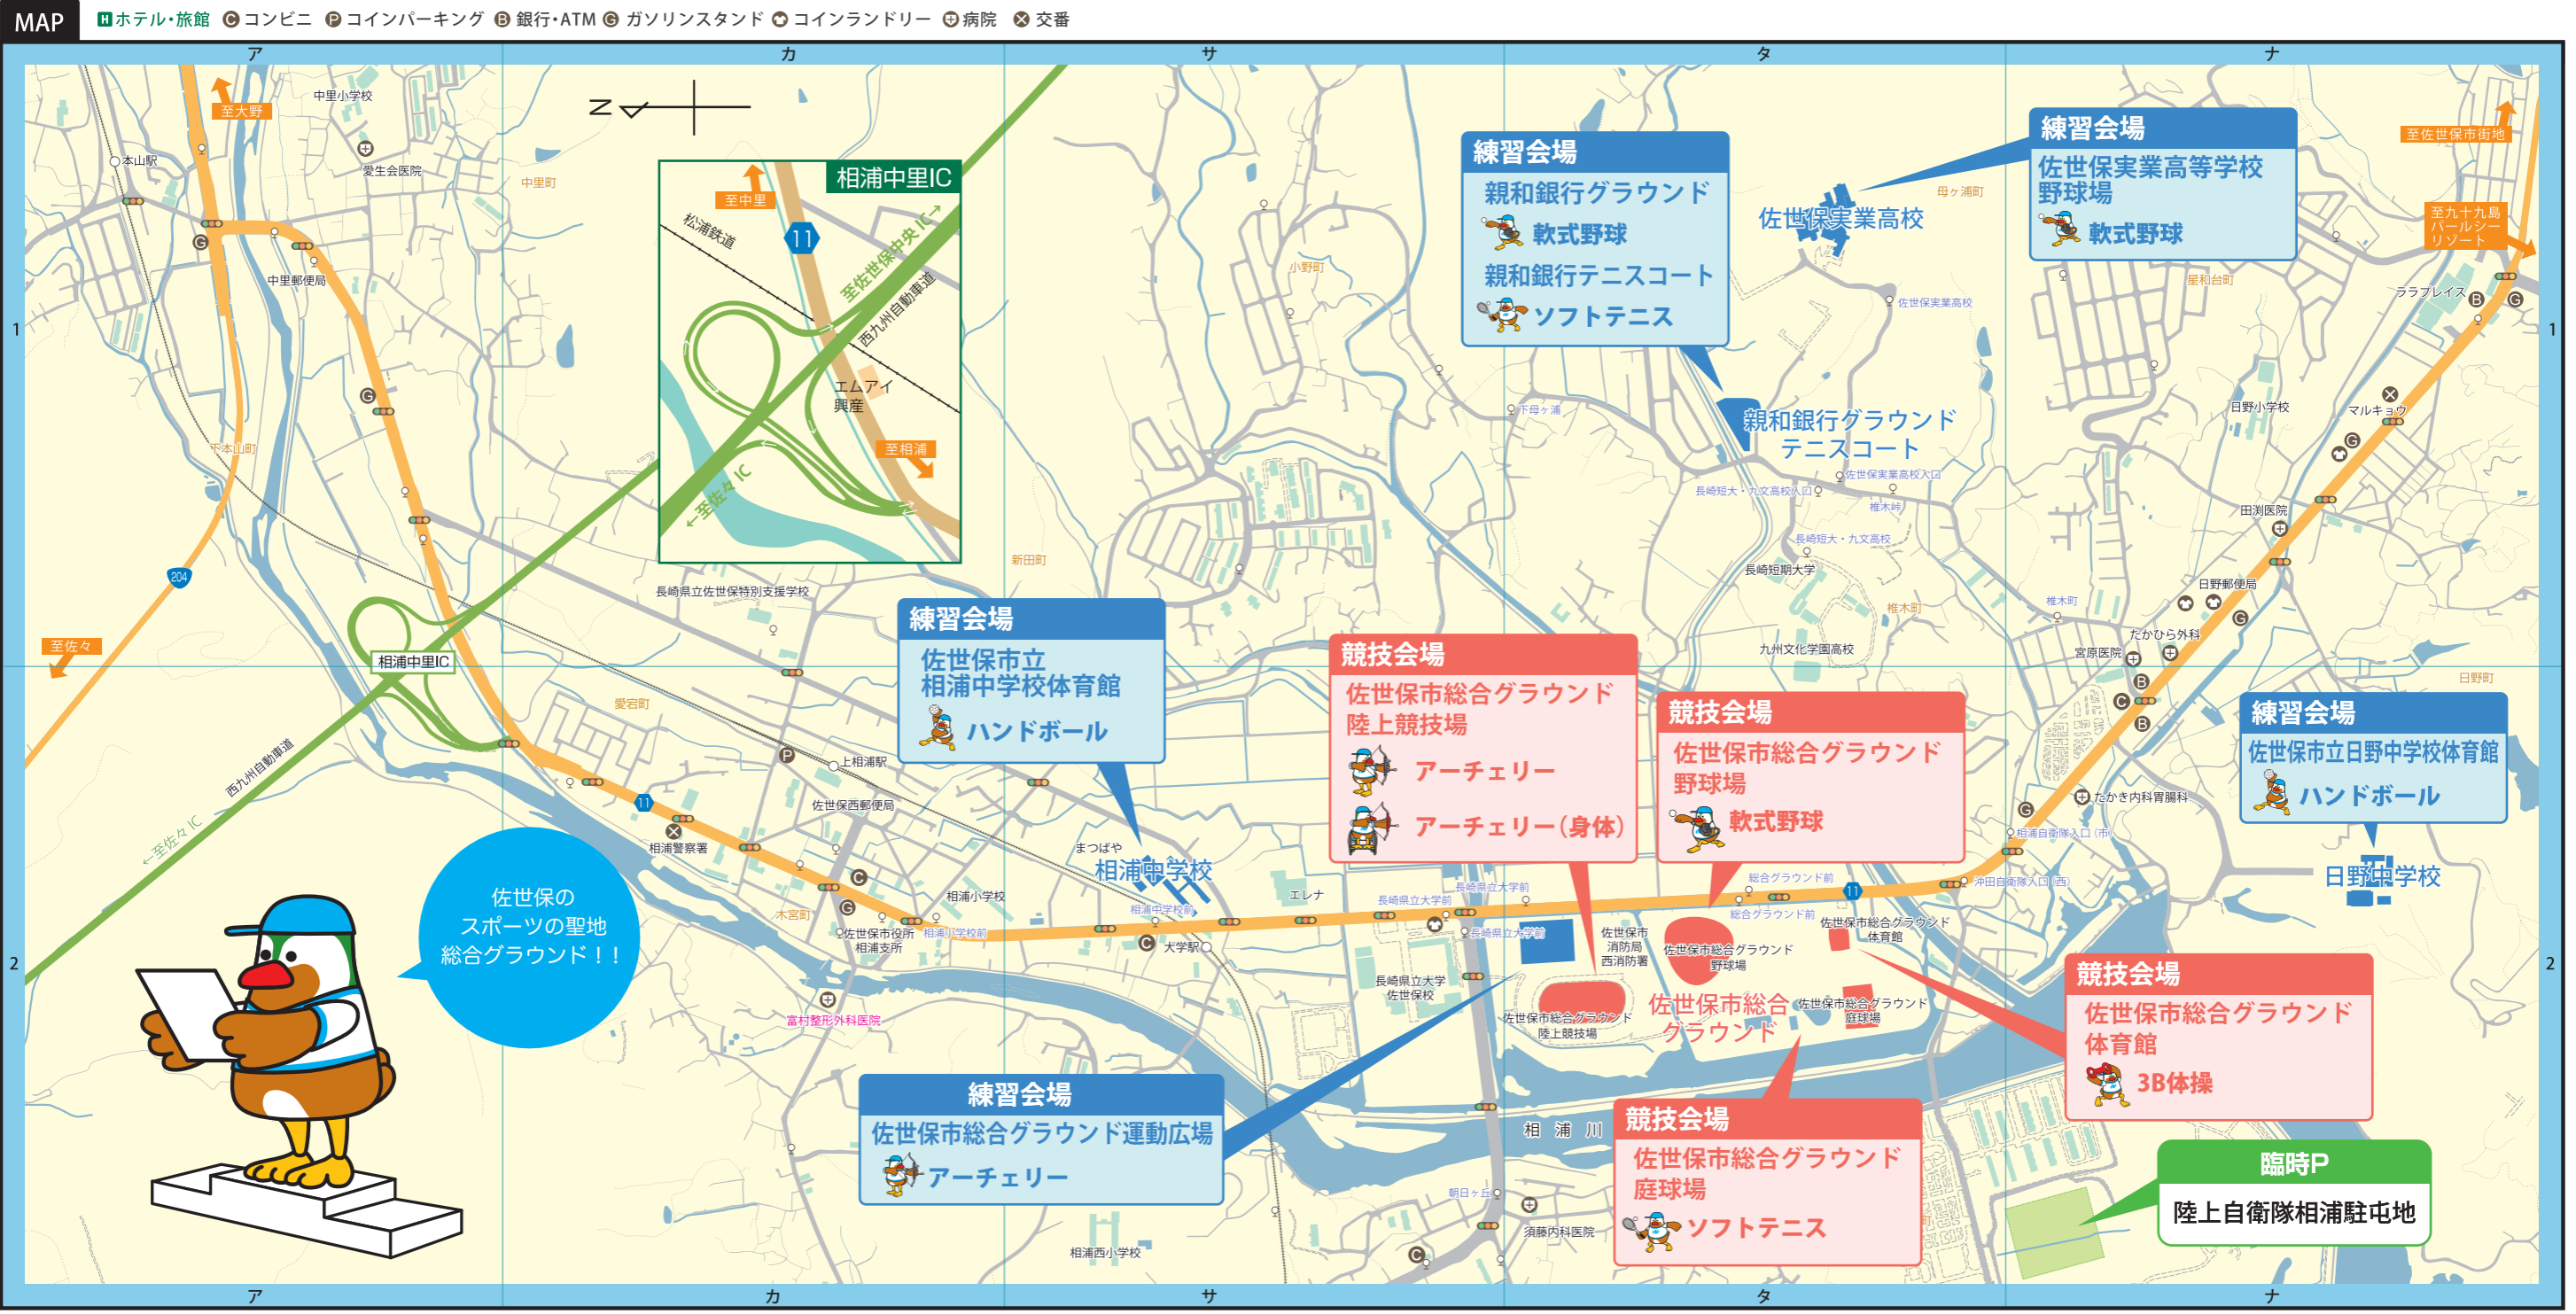

会場エリアマップ

(相浦周辺エリア)

ソフトテニス/アーチェリー/軟式野球  
3B体操/アーチェリー(身体)

会場エリアマップ

交通アクセス・宿舎情報

観光・お土産

ウェルカムMAP

医事・衛生

会場エリアマップ

(総合グラウンド周辺エリア)

ソフトテニス/アーチェリー/軟式野球  
3B体操/アーチェリー(身体)

会場エリアマップ

交通アクセス・宿舎情報

観光・お土産

ウェルカムMAP

医事・衛生

# 会場エリアマップ 相浦・佐世保市総合グラウンド周辺エリア

会場	佐世保市総合グラウンド陸上競技場 佐世保市総合グラウンド野球場 佐世保市総合グラウンド庭球場 佐世保市総合グラウンド体育館
競技	ソフトテニス アーチェリー 軟式野球
	3B体操 アーチェリー(身体)

交通手段	乗り場・乗り継ぎ ※佐世保駅出発	所要時間 (料金)
松浦鉄道	①・②番佐々、伊万里、たびら平戸口行きに乗り換え [大学駅]下車、徒歩12分	30分 (350)
西肥バス	[相浦棧橋(日野経由)、大崎町(日野経由)、佐々バスセンター(日野経由)]行きに乗り換え [総合グラウンド前]下車、徒歩3分	25分 (350)
市営バス	[水産市場、相浦棧橋(日野経由)・SSK経由)、真中、小野町]行きに乗り換え [総合グラウンド前]下車、徒歩3分	25分 (350)
最寄IC	相浦中里IC IC出口を右折、県道11号を道なり	15分